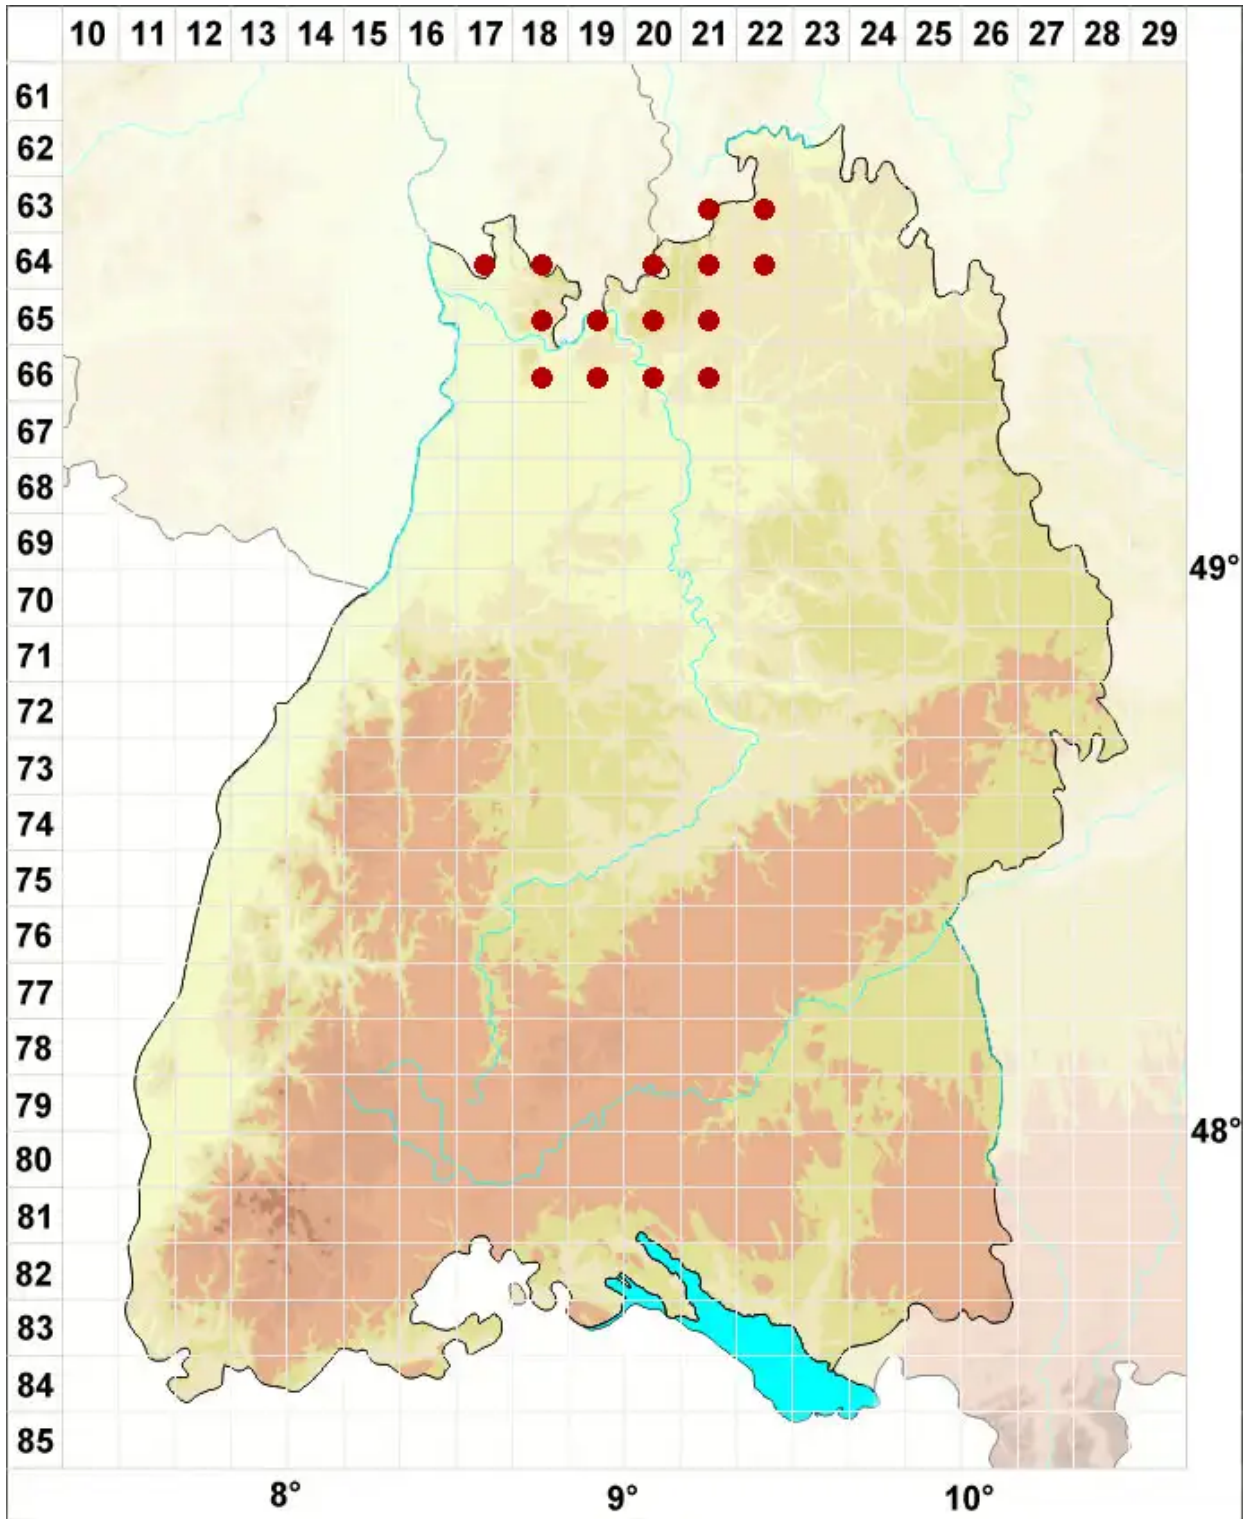

Porpidia tuberculosa (Sm.) Hertel & Knoph

Höckerige Ringflechte

Legende:

- Symbole:**
- Ausgefülltes Symbol:
Zeitraum von 1980 bis heute (Aktuelle Angabe)
 - Leeres Symbol:
Zeitraum vor 1980 (Altangabe)
 - Quadrat: Herbarbeleg