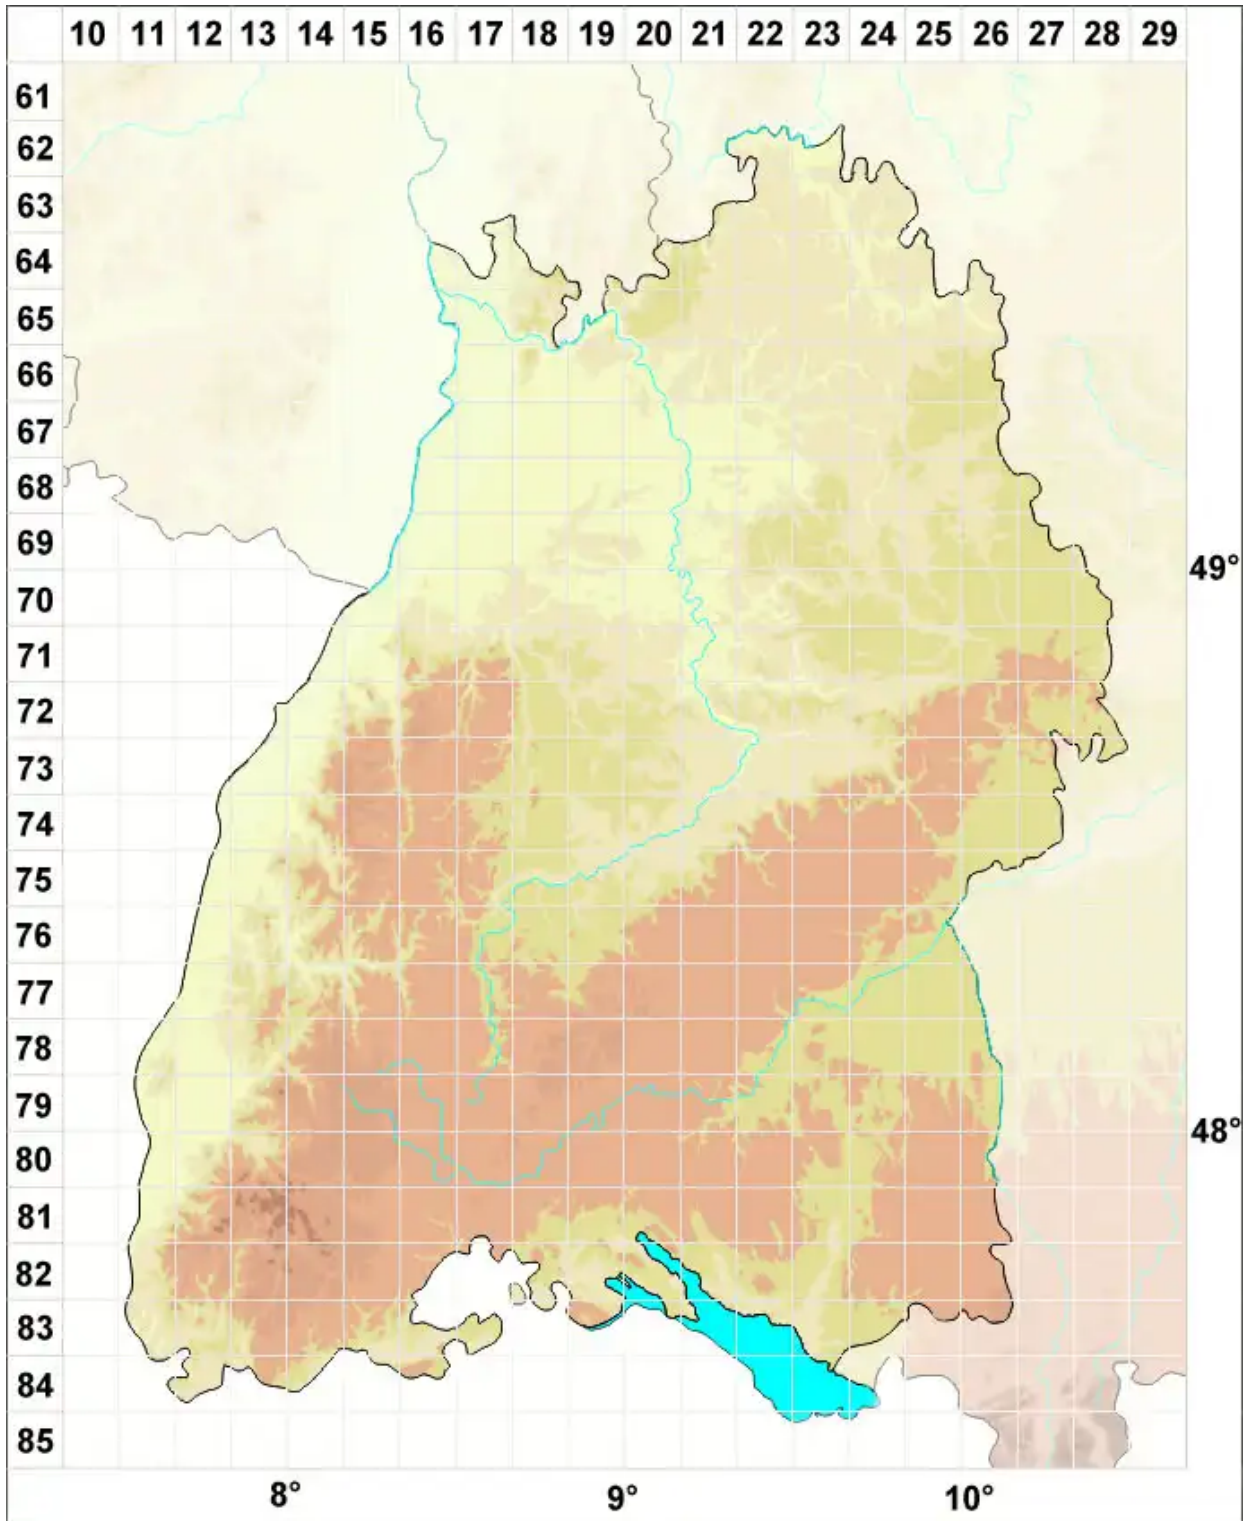

# Porpidia melinodes (Körb.) Gowan & Ahti

Schwarze Ringflechte

Legende:

**Symbole:**

Ausgefülltes Symbol:  
Zeitraum von 1980 bis heute (Aktuelle Angabe)

Leeres Symbol:  
Zeitraum vor 1980 (Altangabe)

Quadrat: Herbarbeleg