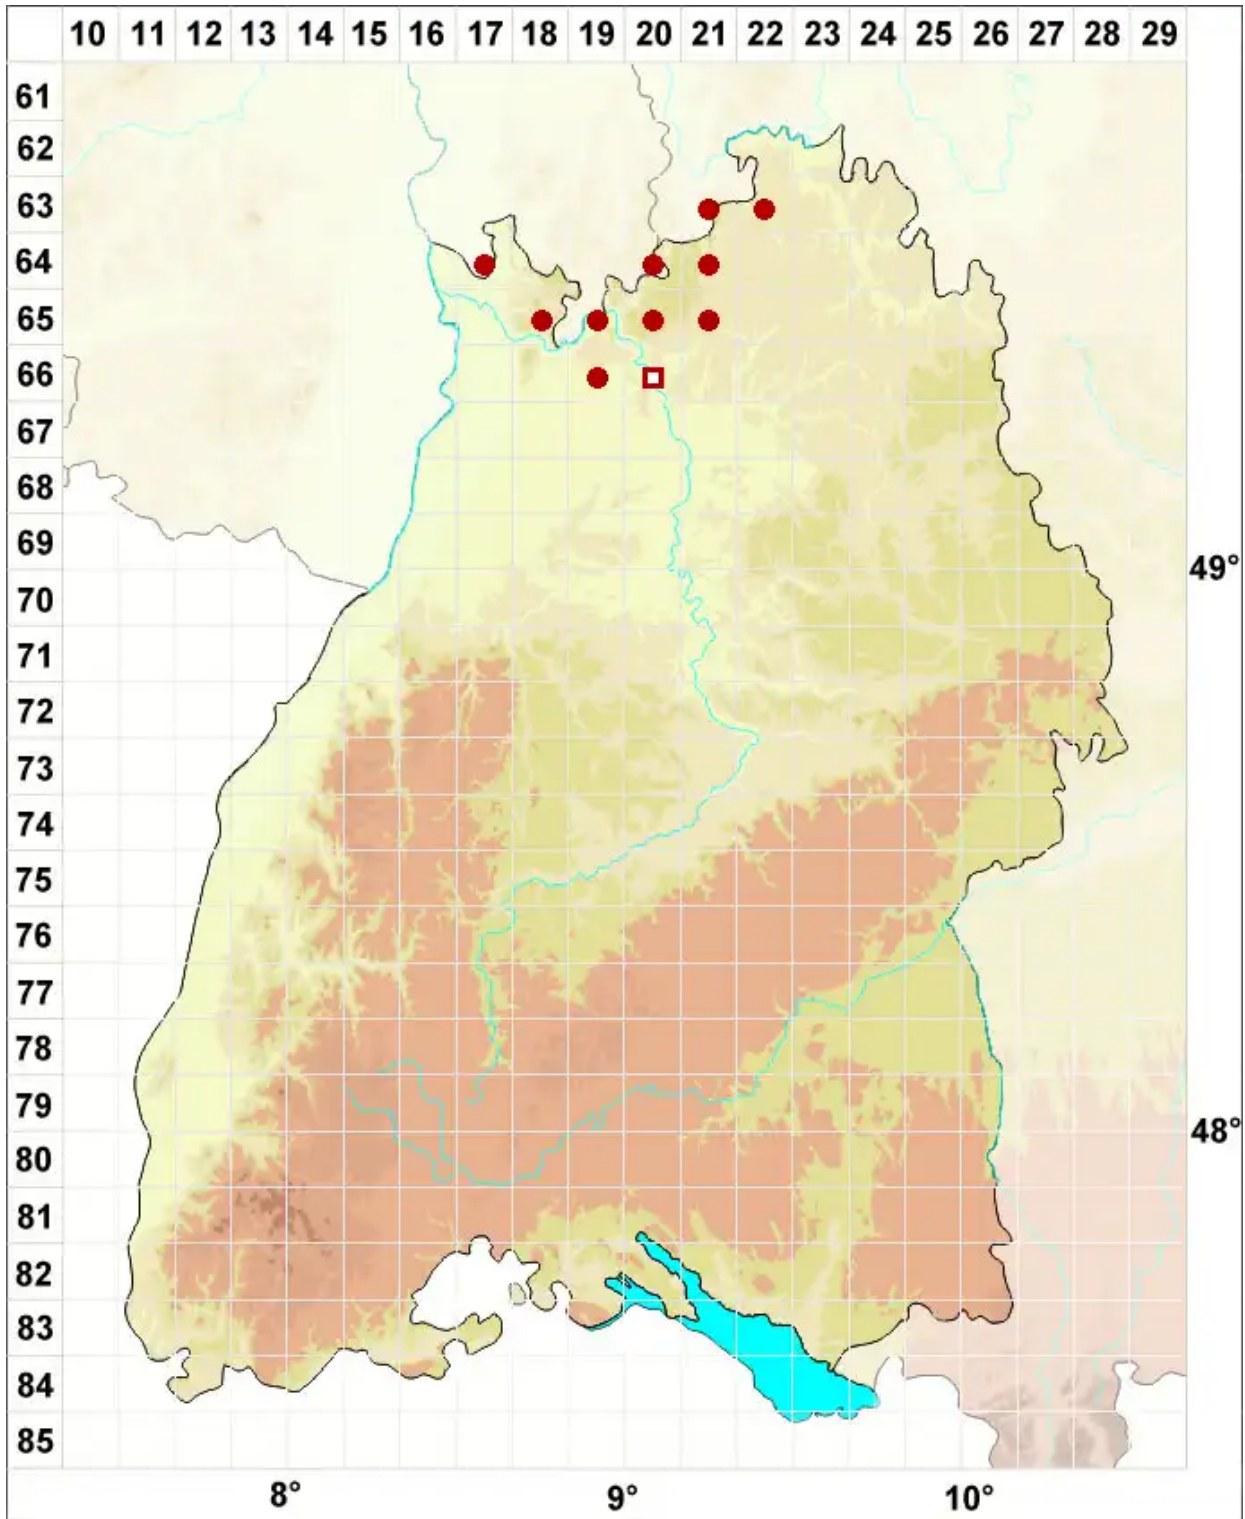

Porpidia macrocarpa (DC.) Hertel & A. J. Schwab

Großfrüchtige Ringflechte

Legende:

- Symbole:**
- Ausgefülltes Symbol:
Zeitraum von 1980 bis heute (Aktuelle Angabe)
 - Leeres Symbol:
Zeitraum vor 1980 (Altangabe)
 - Quadrat: Herbarbeleg