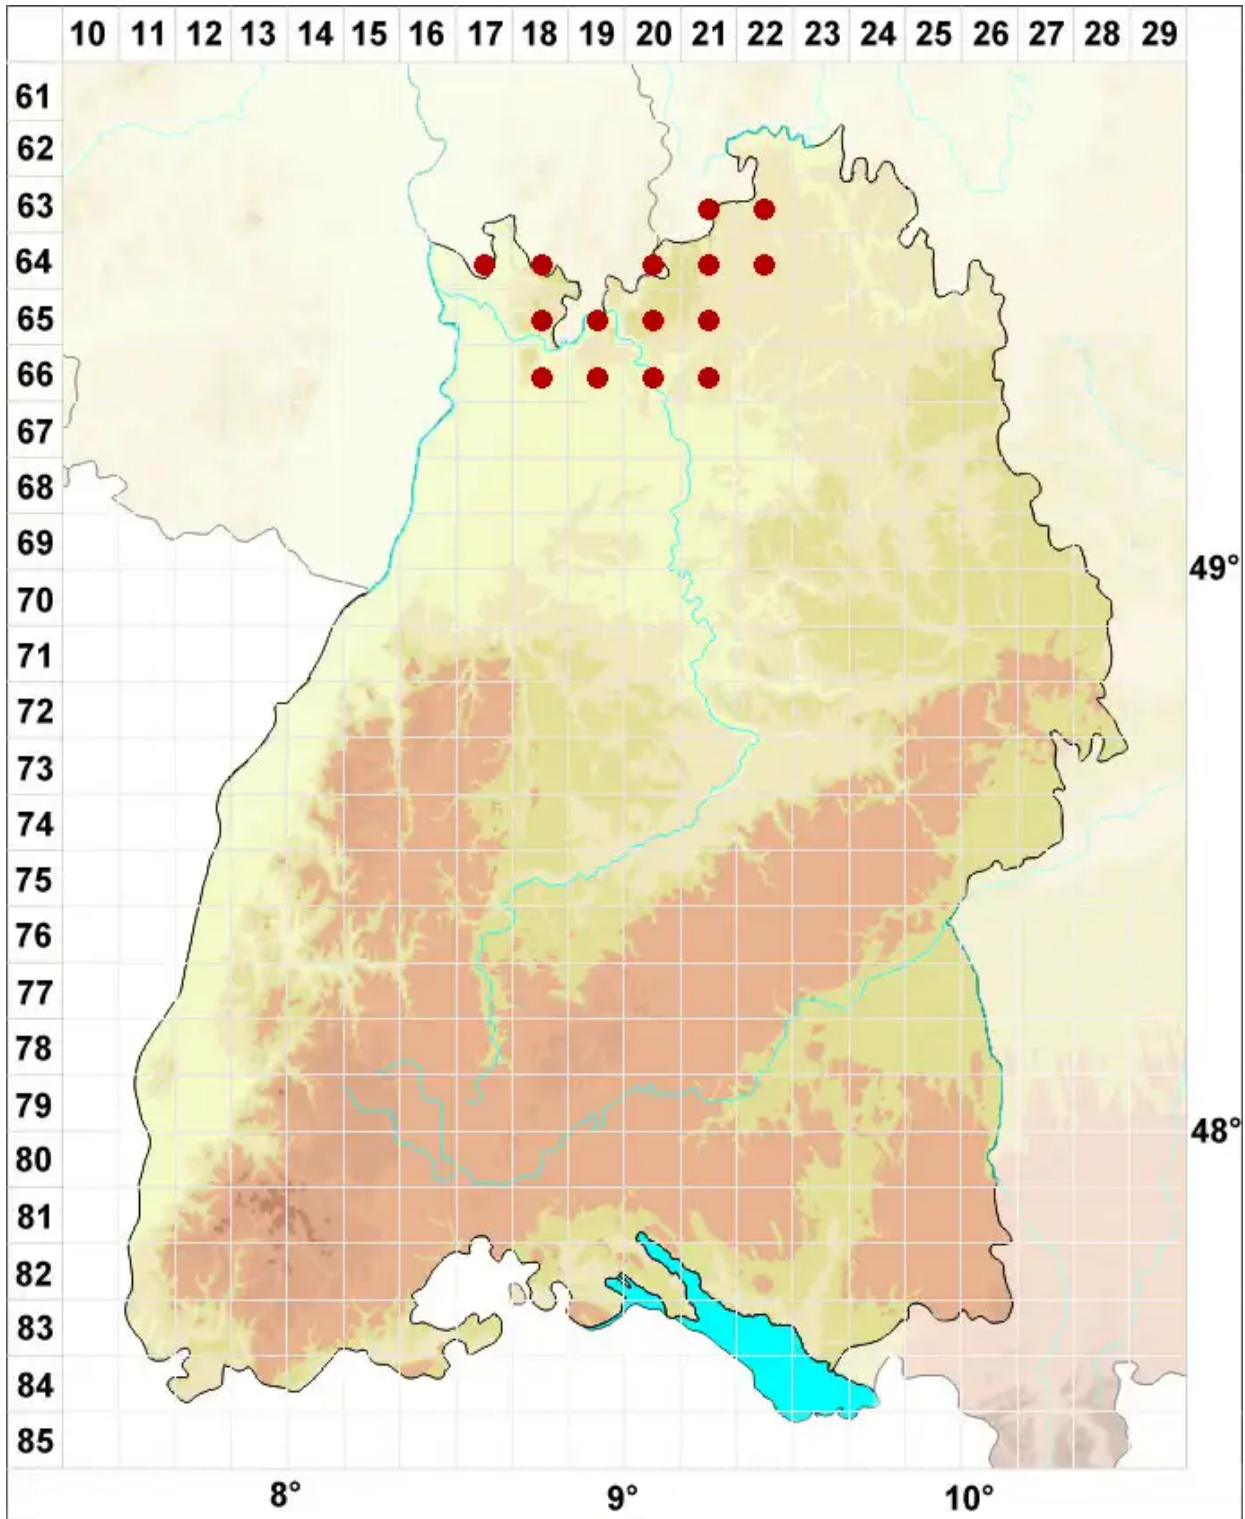

Porpidia crustulata (Ach.) Hertel & Knoph

Krustige Ringflechte

Legende:

- Symbole:**
- Ausgefülltes Symbol:
Zeitraum von 1980 bis heute (Aktuelle Angabe)
 - Leeres Symbol:
Zeitraum vor 1980 (Altangabe)
 - Quadrat: Herbarbeleg