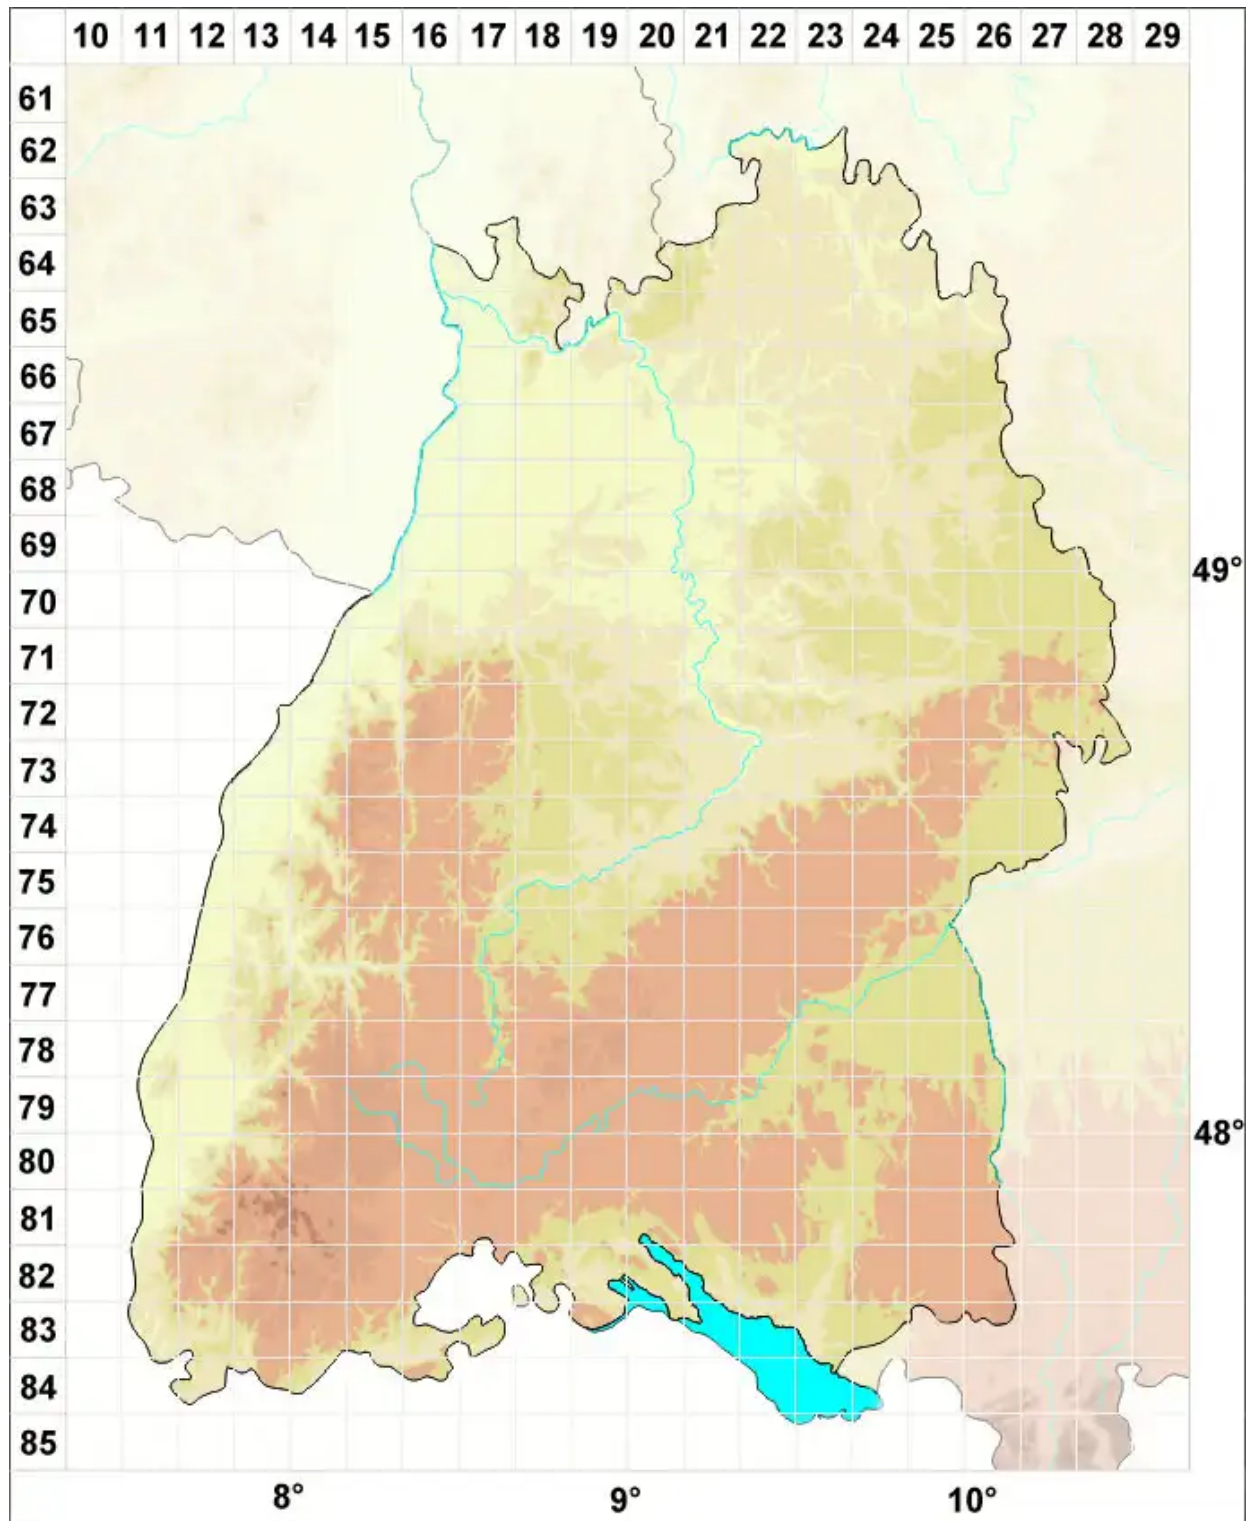

Heterodermia Trevis.

Wimpernflechten

Legende:

- Symbole:**
- Ausgefülltes Symbol:
Zeitraum von 1980 bis heute (Aktuelle Angabe)
 - Leeres Symbol:
Zeitraum vor 1980 (Altangabe)
 - Quadrat: Herbarbeleg