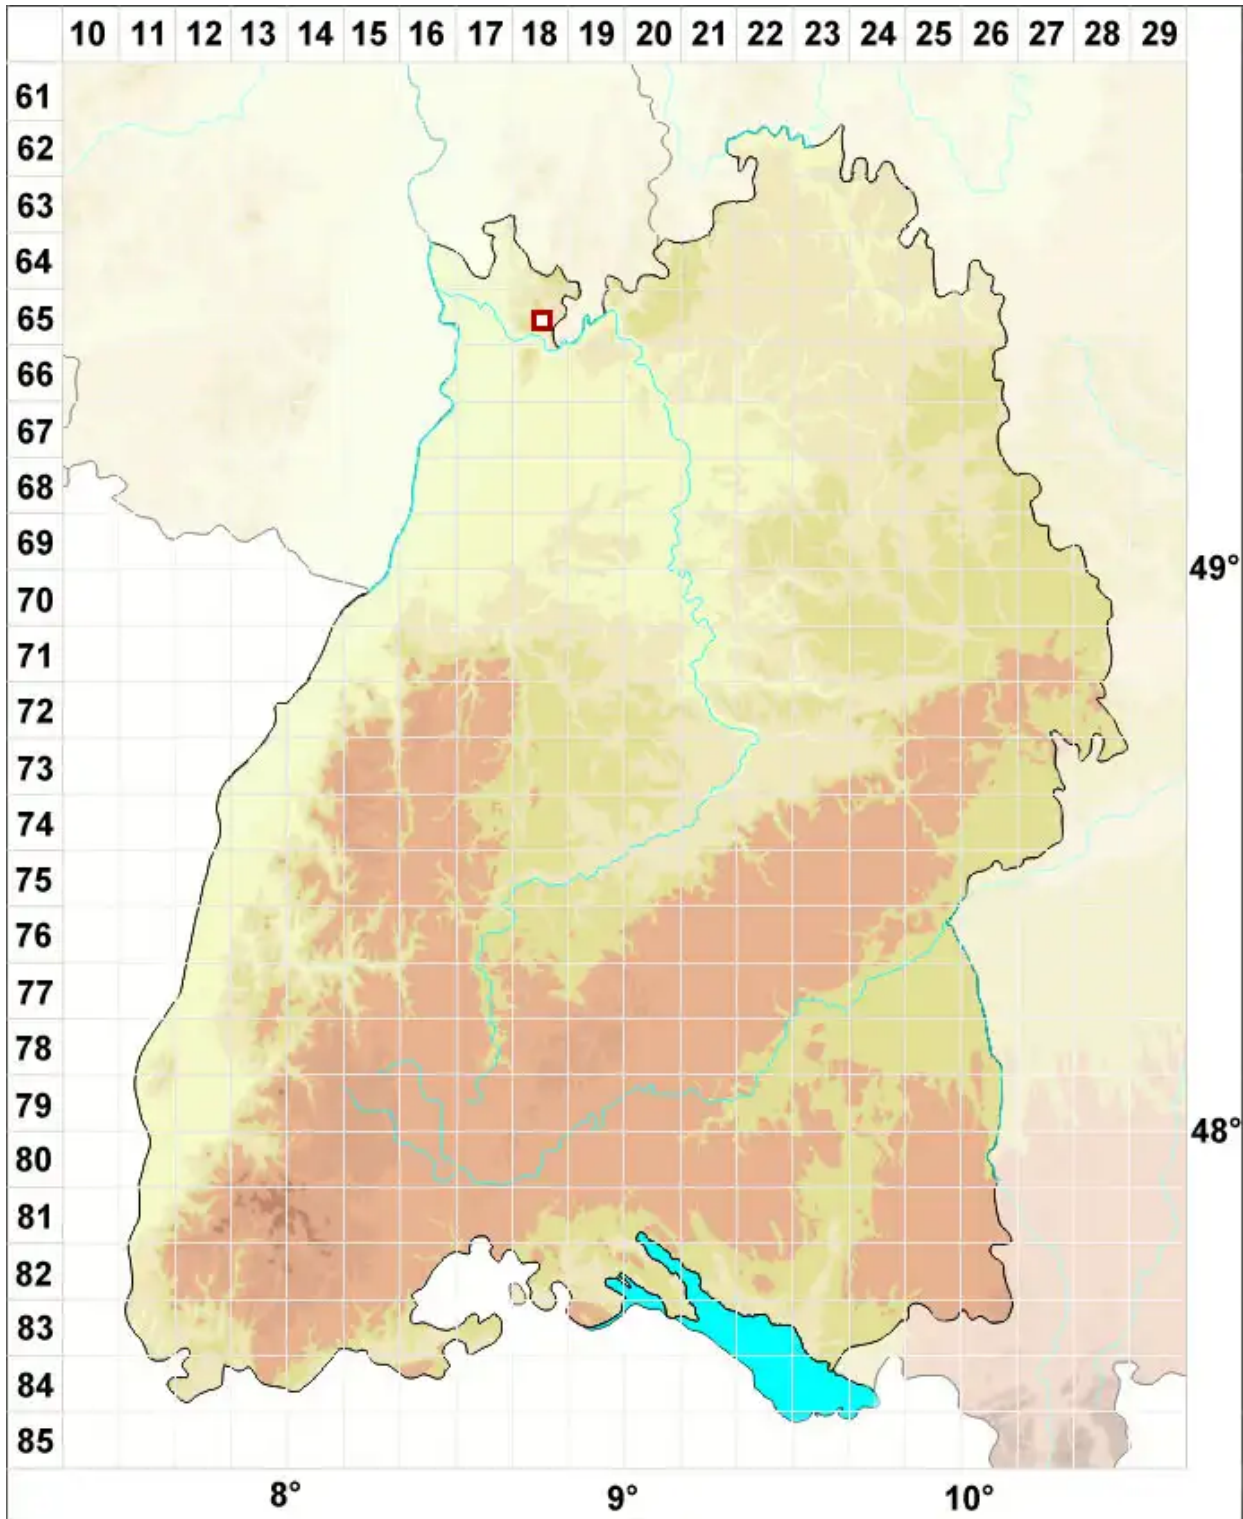

Heterodermia japonica (M. Satô) Swinscow & Krog

Japanische Wimpernflechte

Legende:

- Symbole:**
- Ausgefülltes Symbol:
Zeitraum von 1980 bis heute (Aktuelle Angabe)
 - Leeres Symbol:
Zeitraum vor 1980 (Altangabe)
 - Quadrat: Herbarbeleg