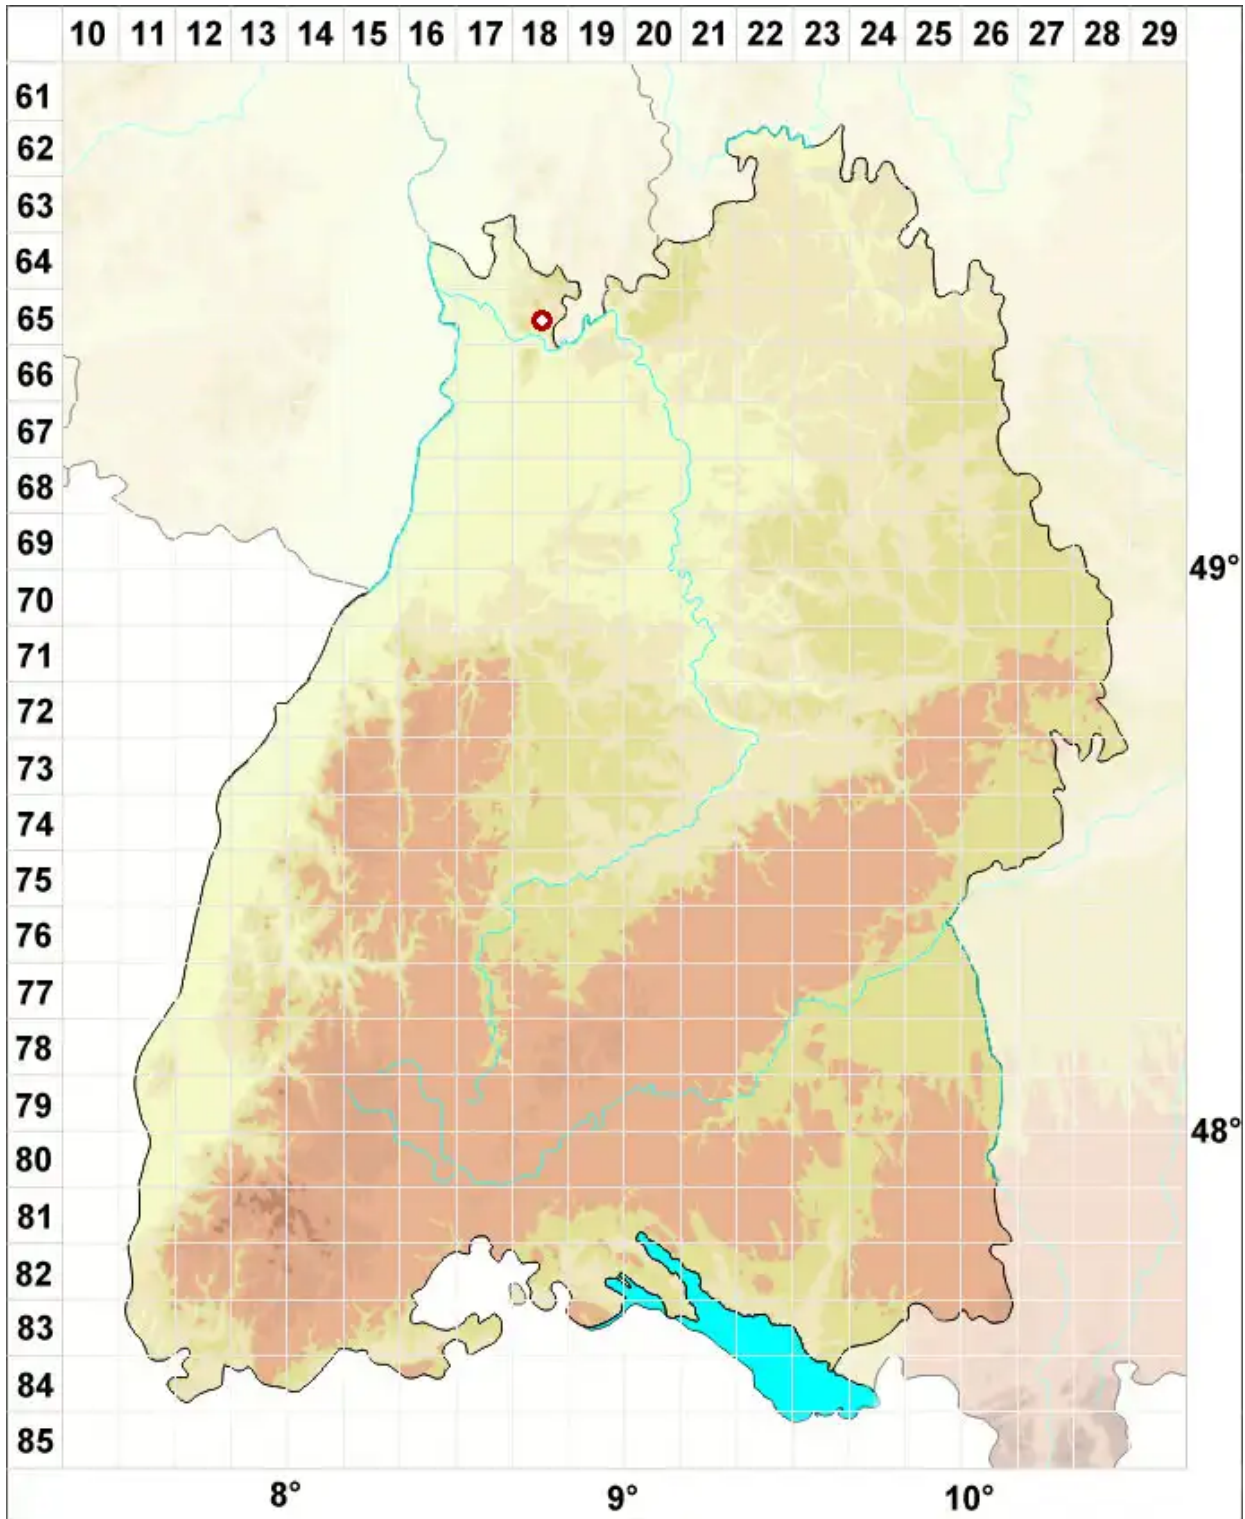

Heppia adglutinata (Kremp.) A. Massal.

Anliegendes Erdauge

Legende:

- Symbole:**
Ausgefülltes Symbol:
Zeitraum von 1980 bis heute (Aktuelle Angabe)
Leeres Symbol:
Zeitraum vor 1980 (Altangabe)
Quadrat: Herbarbeleg