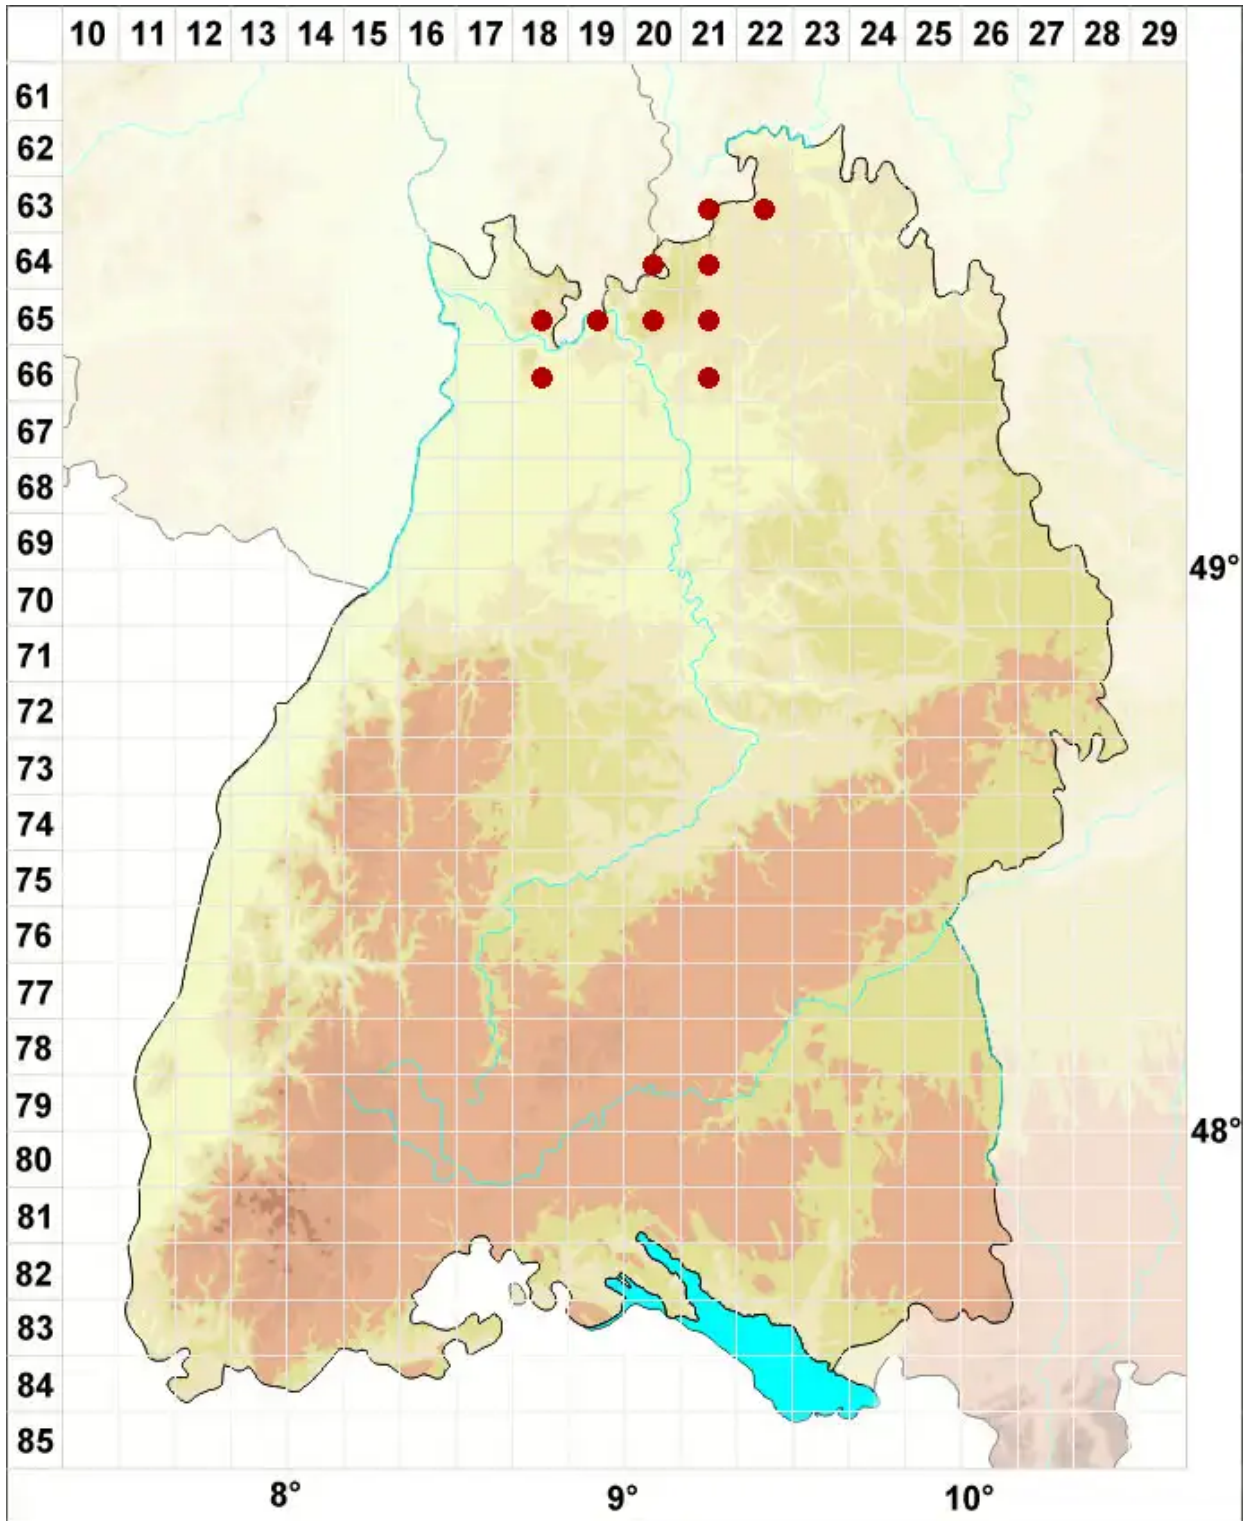

# Haematomma ochroleucum var. porphyrium (Pers.) J. R. Laun

Legende:

- Symbole:**
- Ausgefülltes Symbol:  
Zeitraum von 1980 bis heute (Aktuelle Angabe)
  - Leeres Symbol:  
Zeitraum vor 1980 (Altangabe)
  - Quadrat: Herbarbeleg