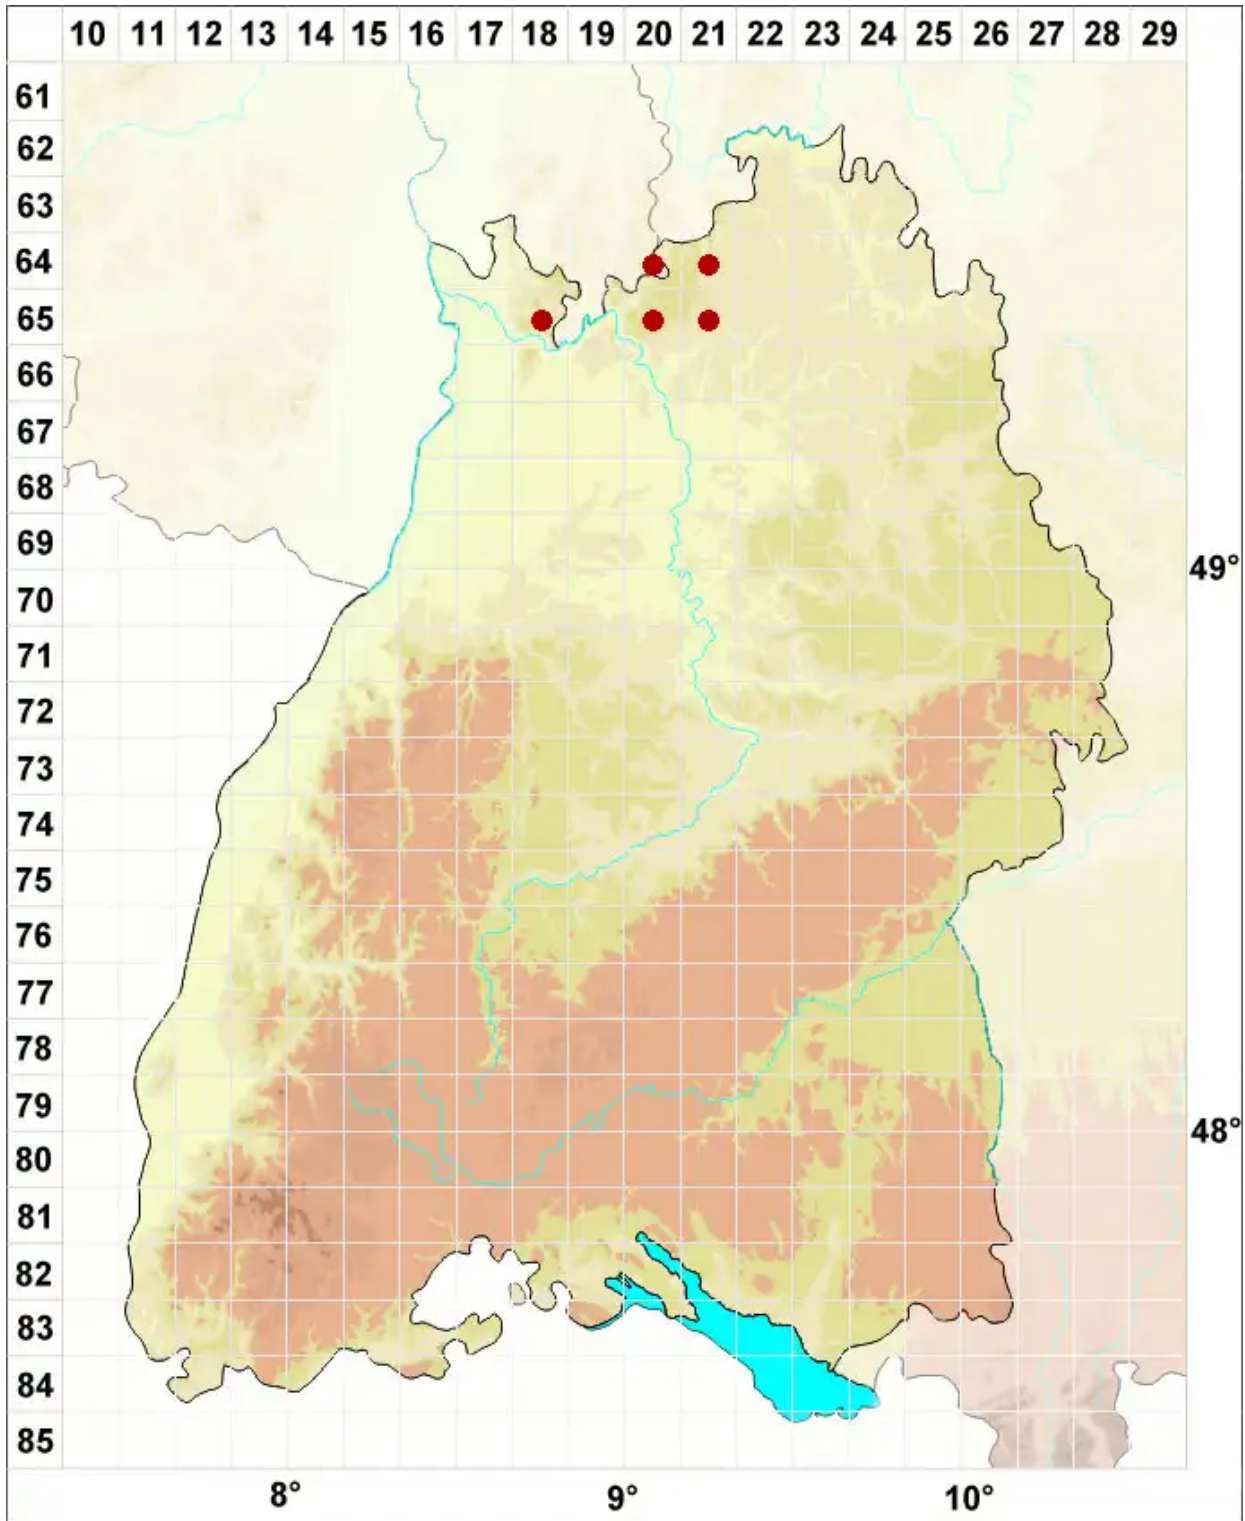

# Haematomma ochroleucum var. ochroleucum (Neck.) J. R. Laundon

Legende:

- Symbole:**  
Ausgefülltes Symbol:  
Zeitraum von 1980 bis heute (Aktuelle Angabe)  
Leeres Symbol:  
Zeitraum vor 1980 (Altangabe)  
Quadrat: Herbarbeleg