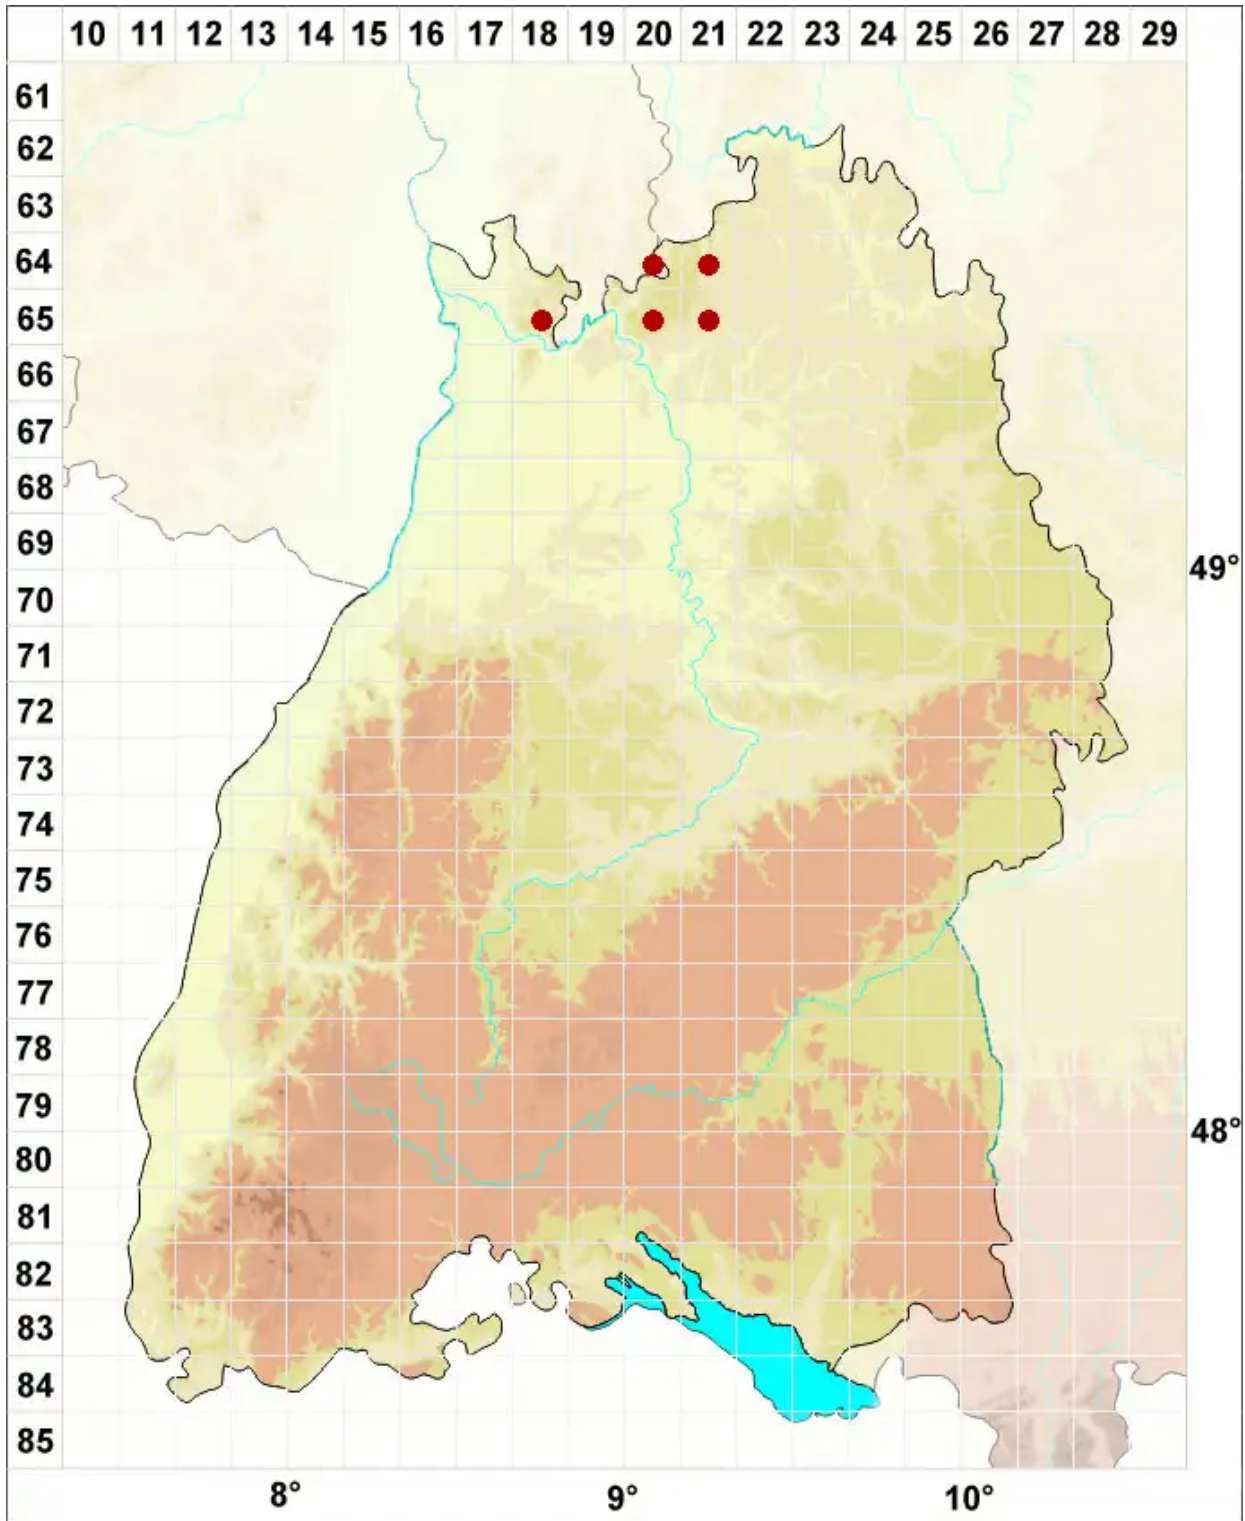

# Haematomma ochroleucum var. ochroleucum (Neck.) J. R. Lau

Legende:

- Symbole:**
- Ausgefülltes Symbol:  
Zeitraum von 1980 bis heute (Aktuelle Angabe)
  - Leeres Symbol:  
Zeitraum vor 1980 (Altangabe)
  - Quadrat: Herbarbeleg