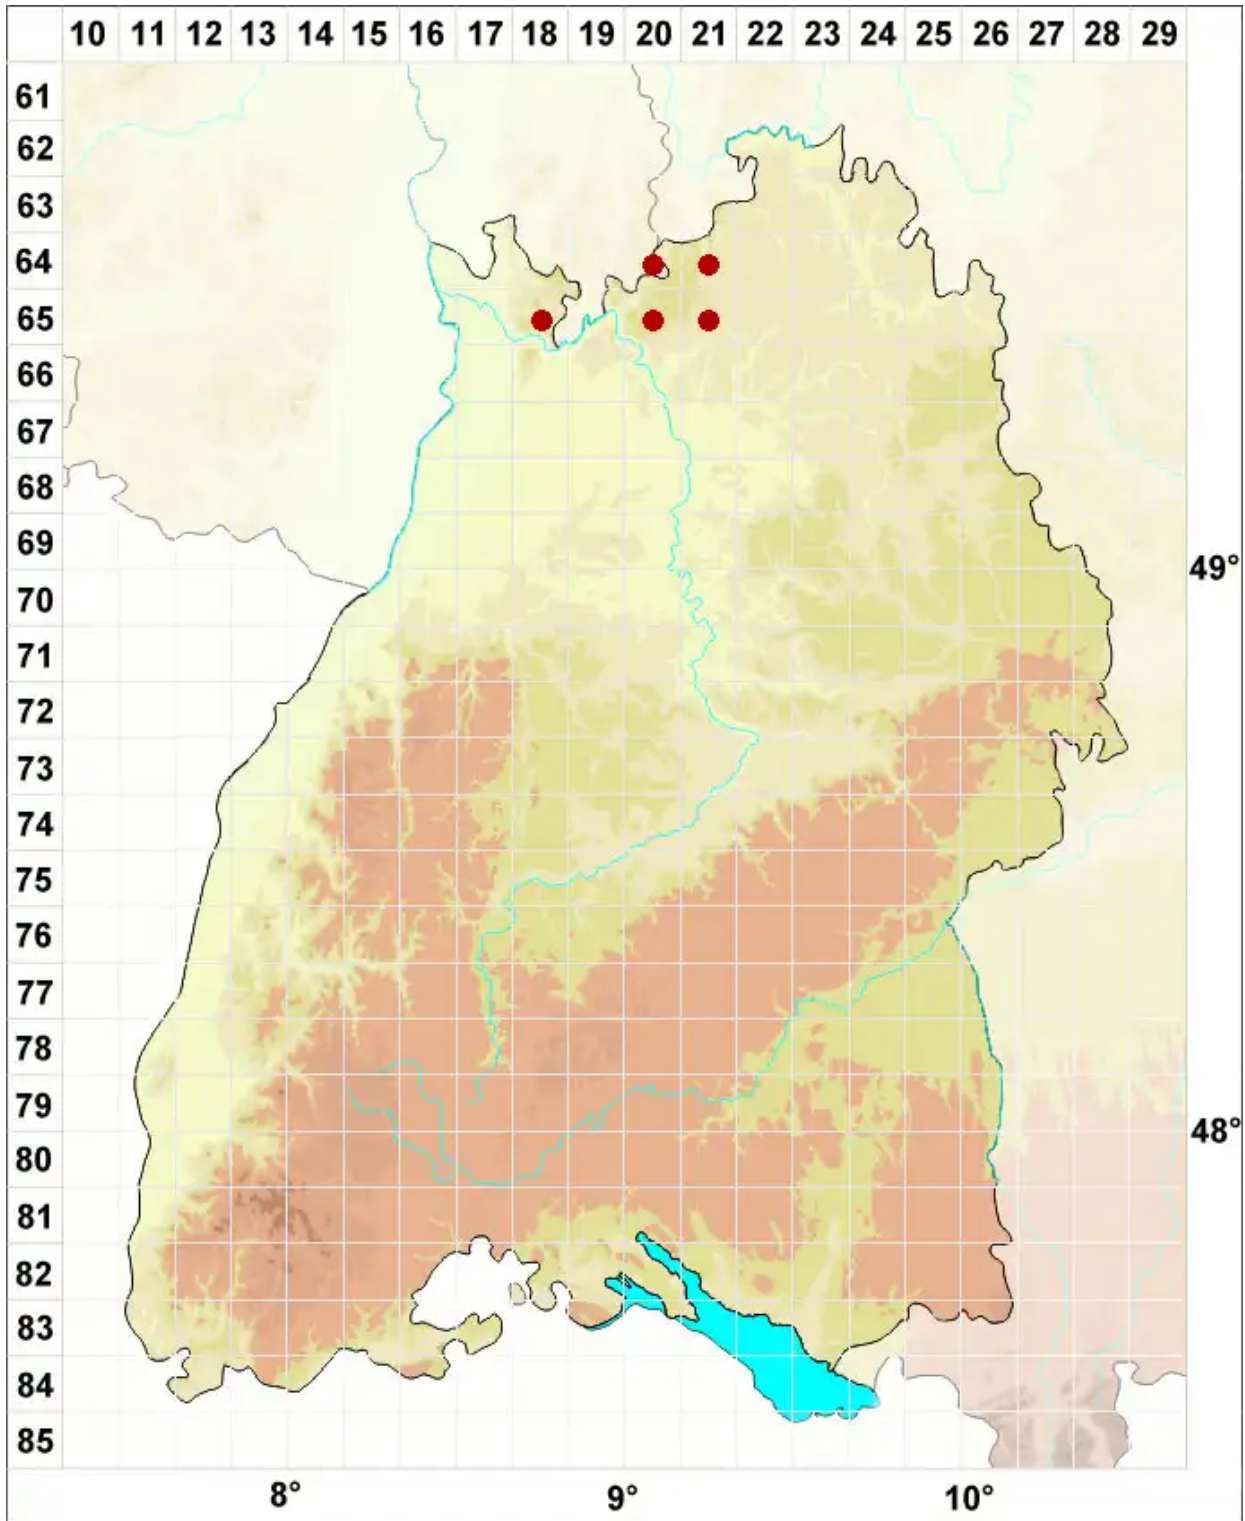

Haematomma ochroleucum var. ochroleucum (Neck.) J. R. La

Legende:

Symbole:
Ausgefülltes Symbol:
Zeitraum von 1980 bis heute (Aktuelle Angabe)
Leeres Symbol:
Zeitraum vor 1980 (Altangabe)
Quadrat: Herbarbeleg