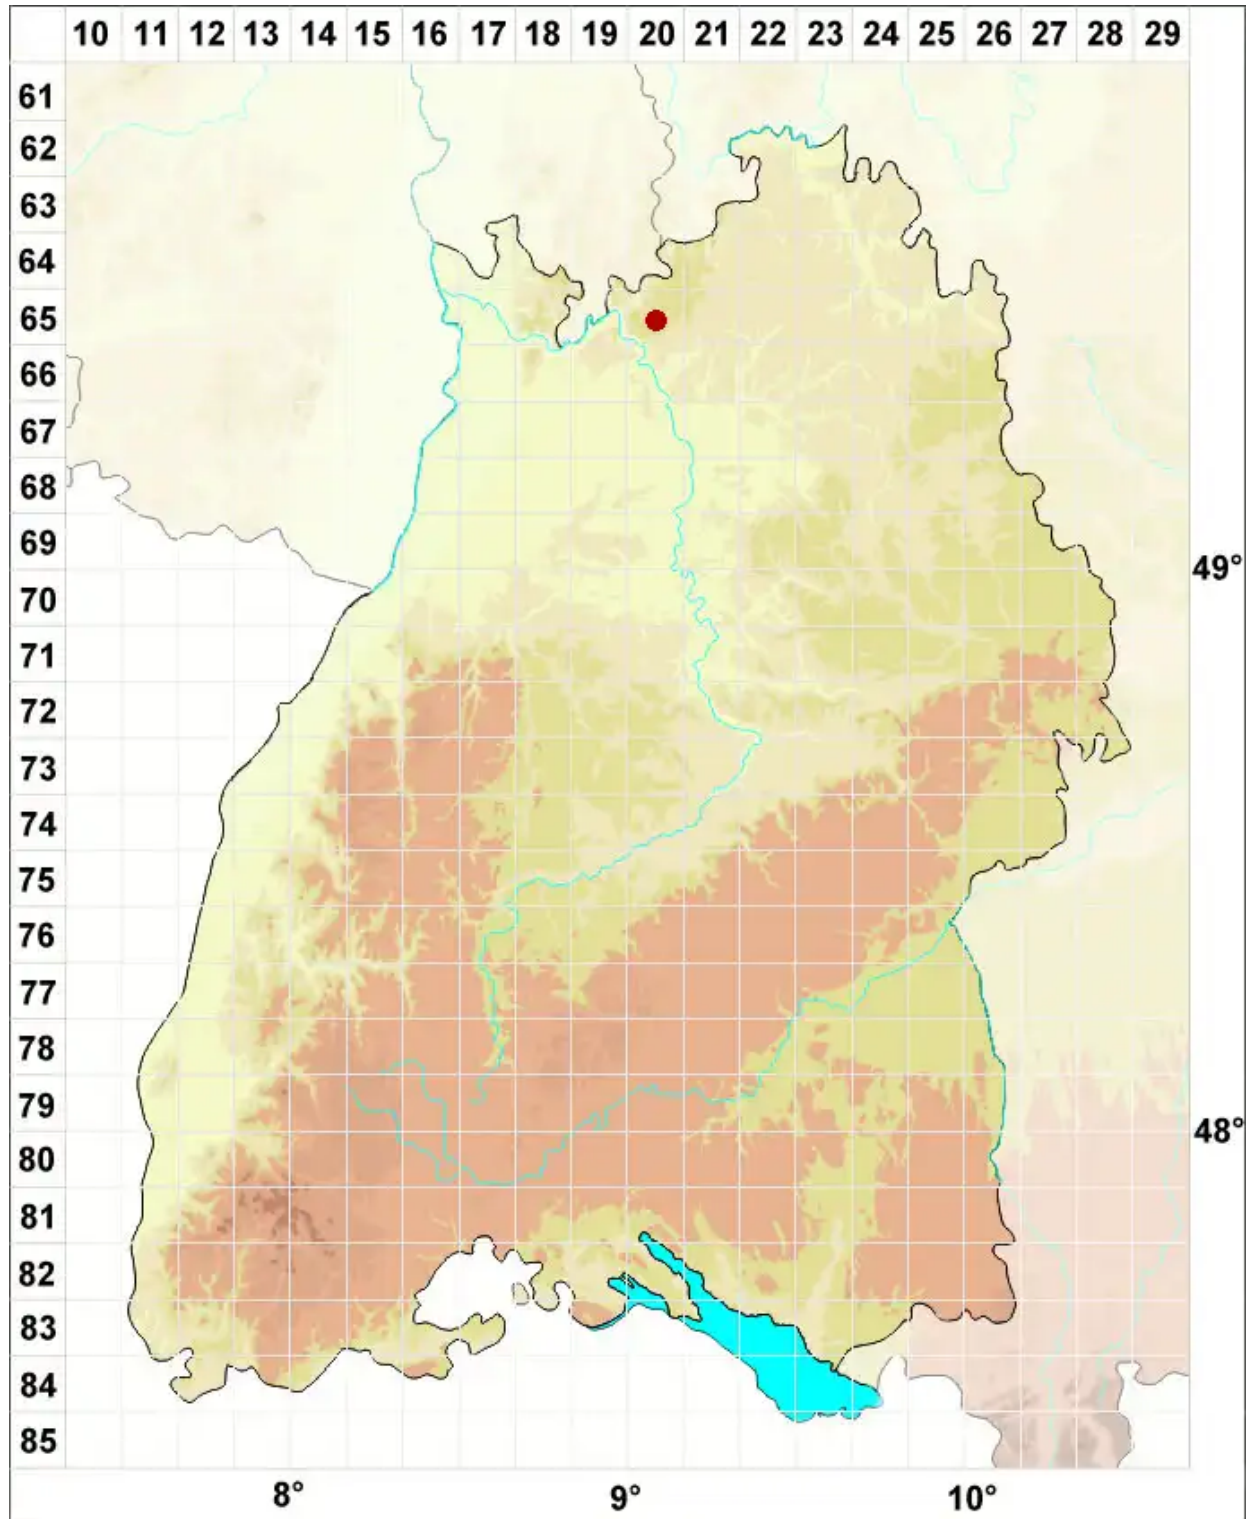

Gyalidea diaphana (Körber ex Nyl.) Vězda

Wachs-Hohlfruchtflechte

Legende:

- Symbole:**
- Ausgefülltes Symbol:
Zeitraum von 1980 bis heute (Aktuelle Angabe)
 - Leeres Symbol:
Zeitraum vor 1980 (Altangabe)
 - Quadrat: Herbarbeleg