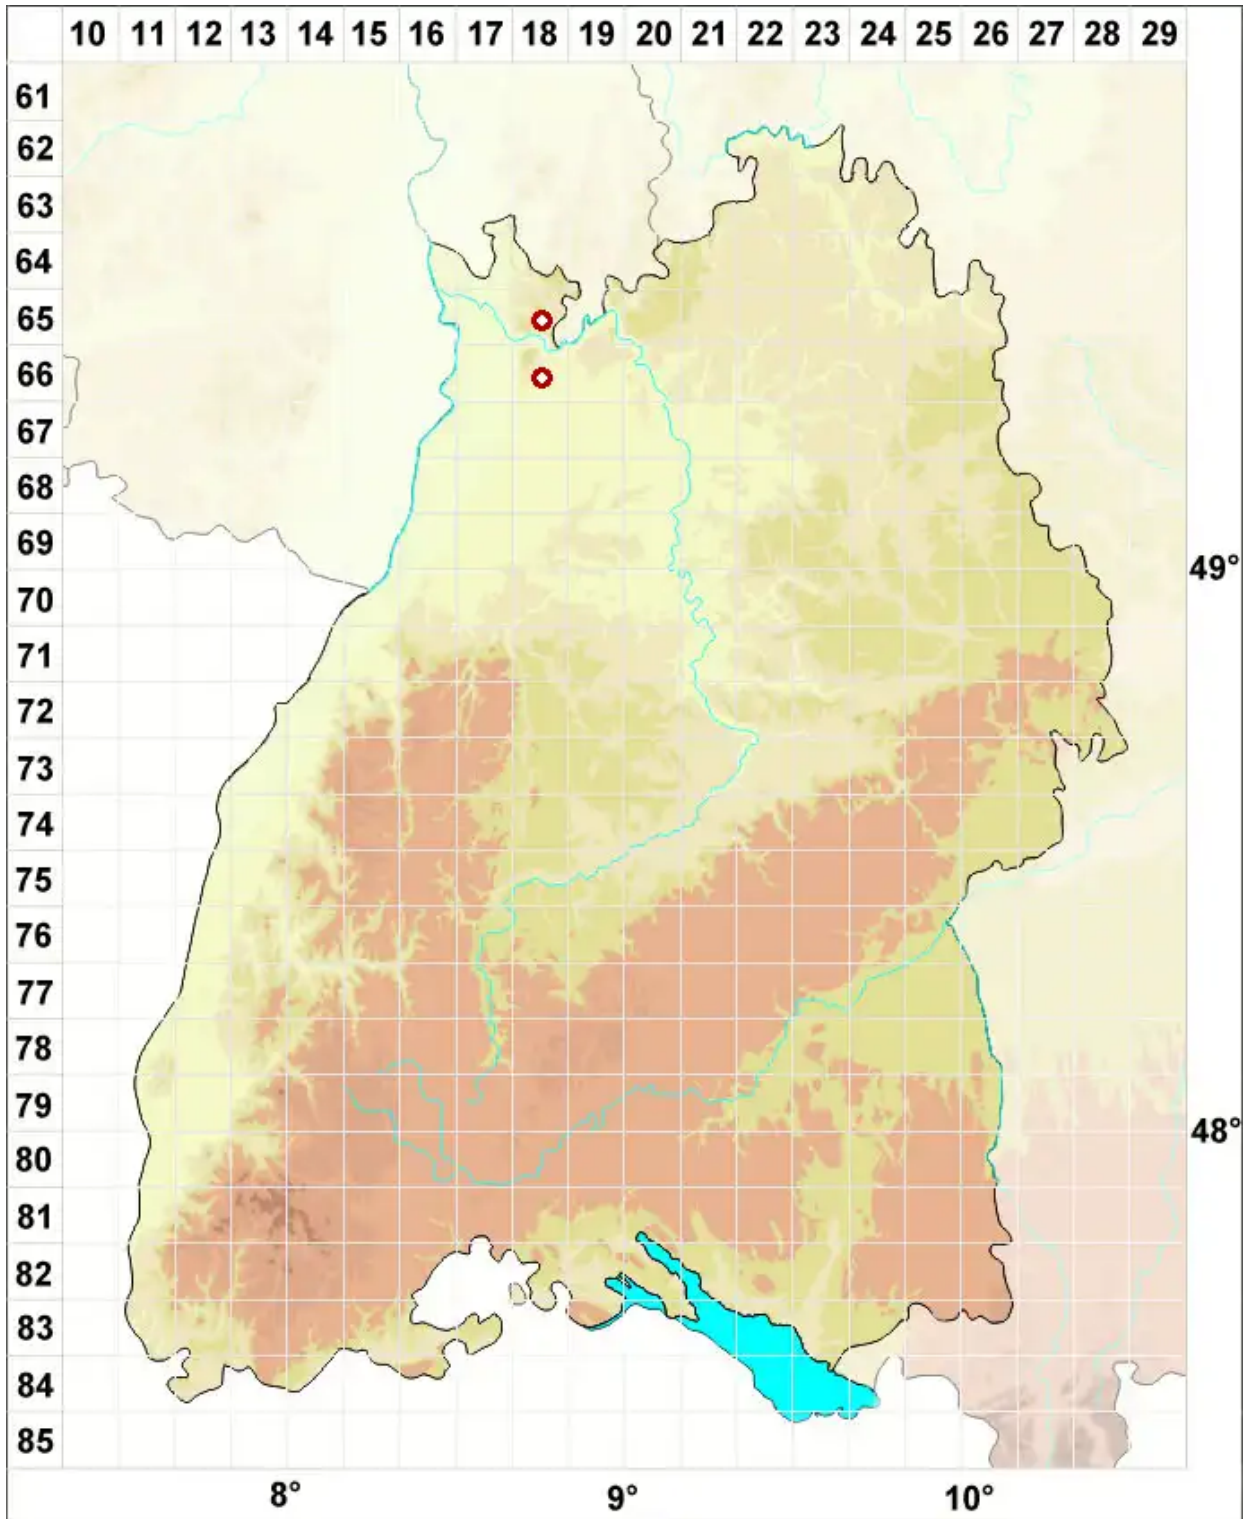

# Gyalecta ulmi (Sw.) Zahlbr.

Ulmen-Grubenflechte

Legende:

- Symbole:**
- Ausgefülltes Symbol:  
Zeitraum von 1980 bis heute (Aktuelle Angabe)
  - Leeres Symbol:  
Zeitraum vor 1980 (Altangabe)
  - Quadrat: Herbarbeleg