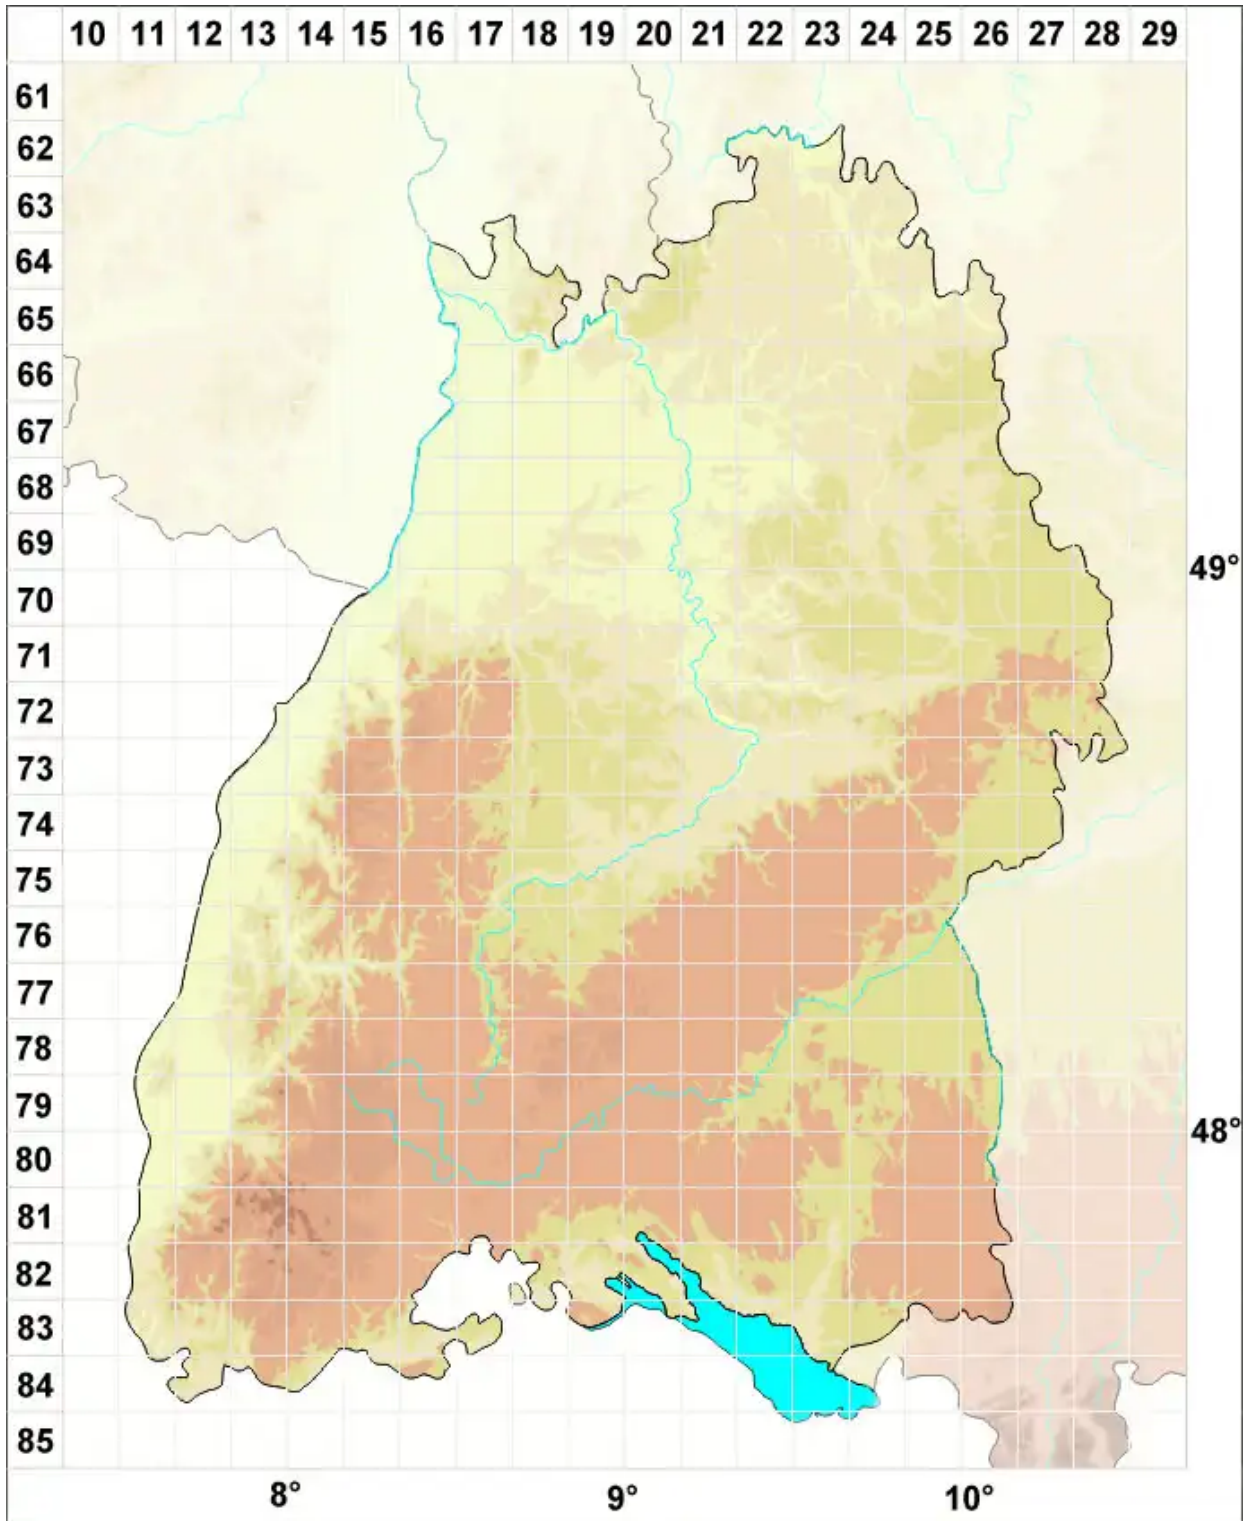

Gyalecta nidarosiensis (Kindt) Baloch et Lücking

Legende:

Symbole:

Ausgefülltes Symbol:
Zeitraum von 1980 bis heute (Aktuelle Angabe)

Leeres Symbol:
Zeitraum vor 1980 (Altangabe)

Quadrat: Herbarbeleg