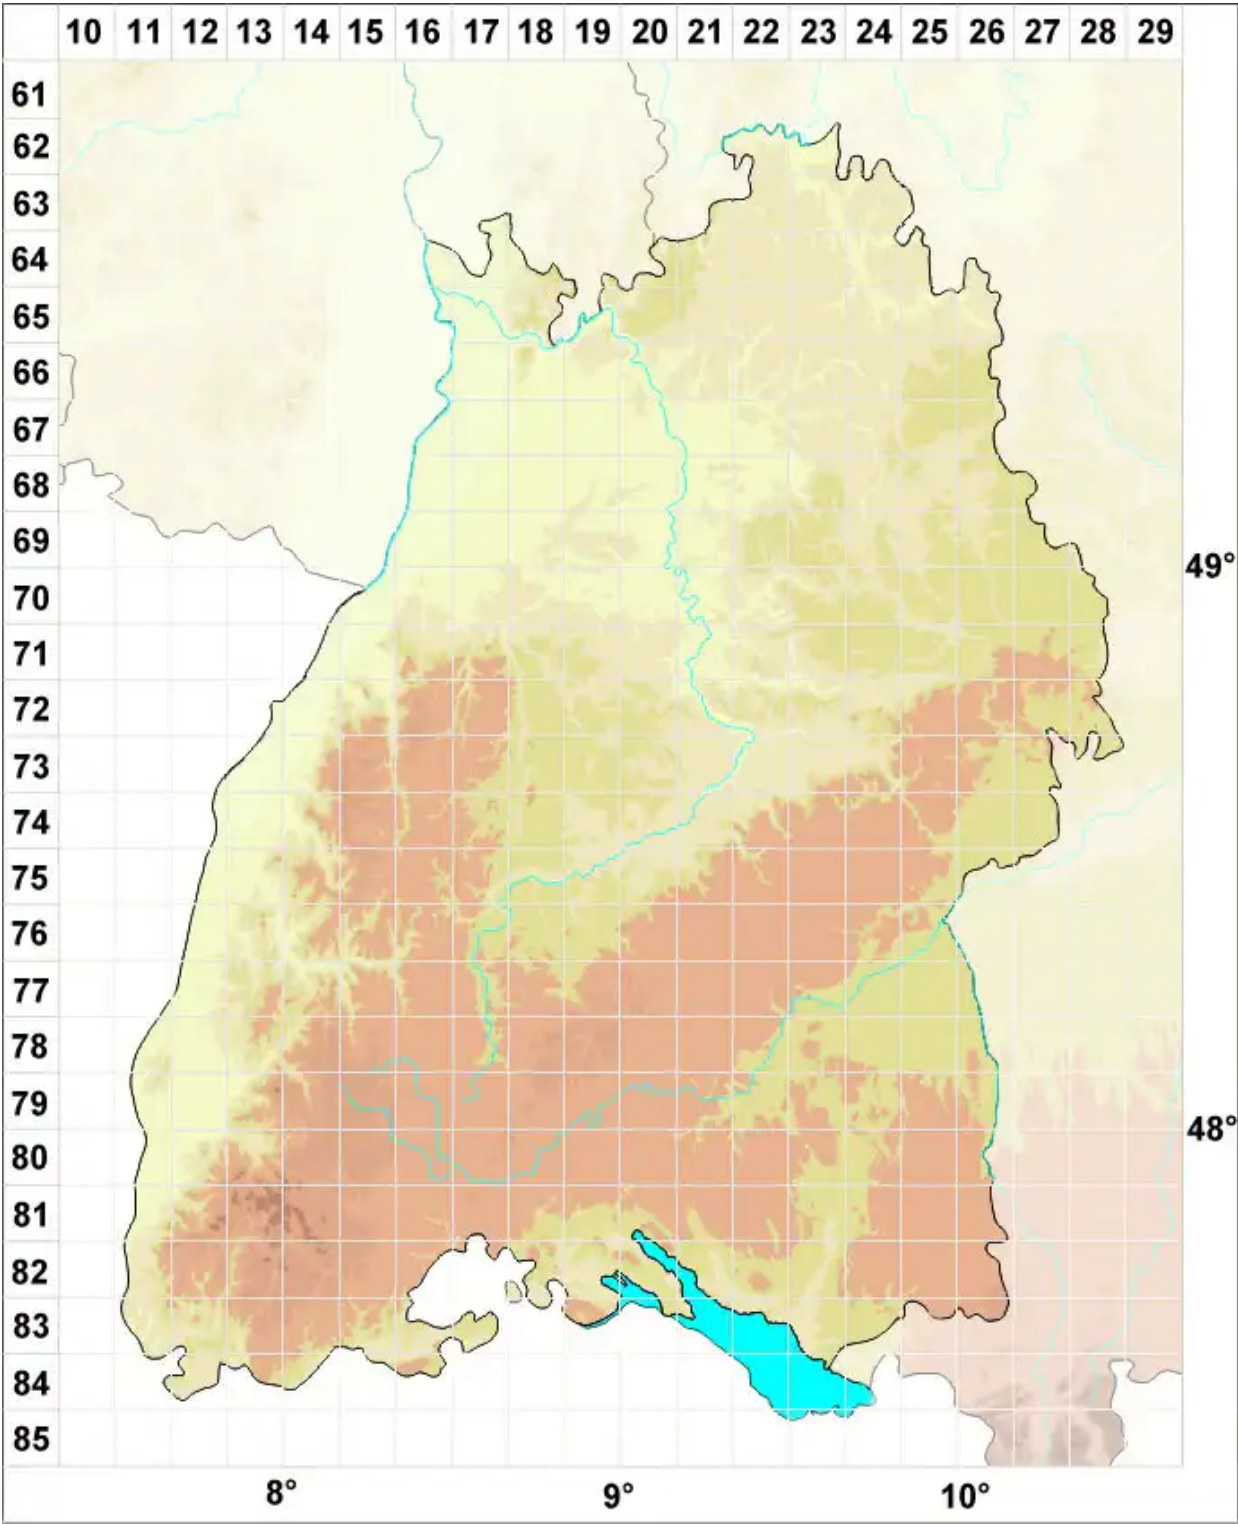

Petractis hypoleuca (Ach.) Vězda

Legende:

- Symbole:**
- Ausgefülltes Symbol:
Zeitraum von 1980 bis heute (Aktuelle Angabe)
 - Leeres Symbol:
Zeitraum vor 1980 (Altangabe)
 - Quadrat: Herbarbeleg