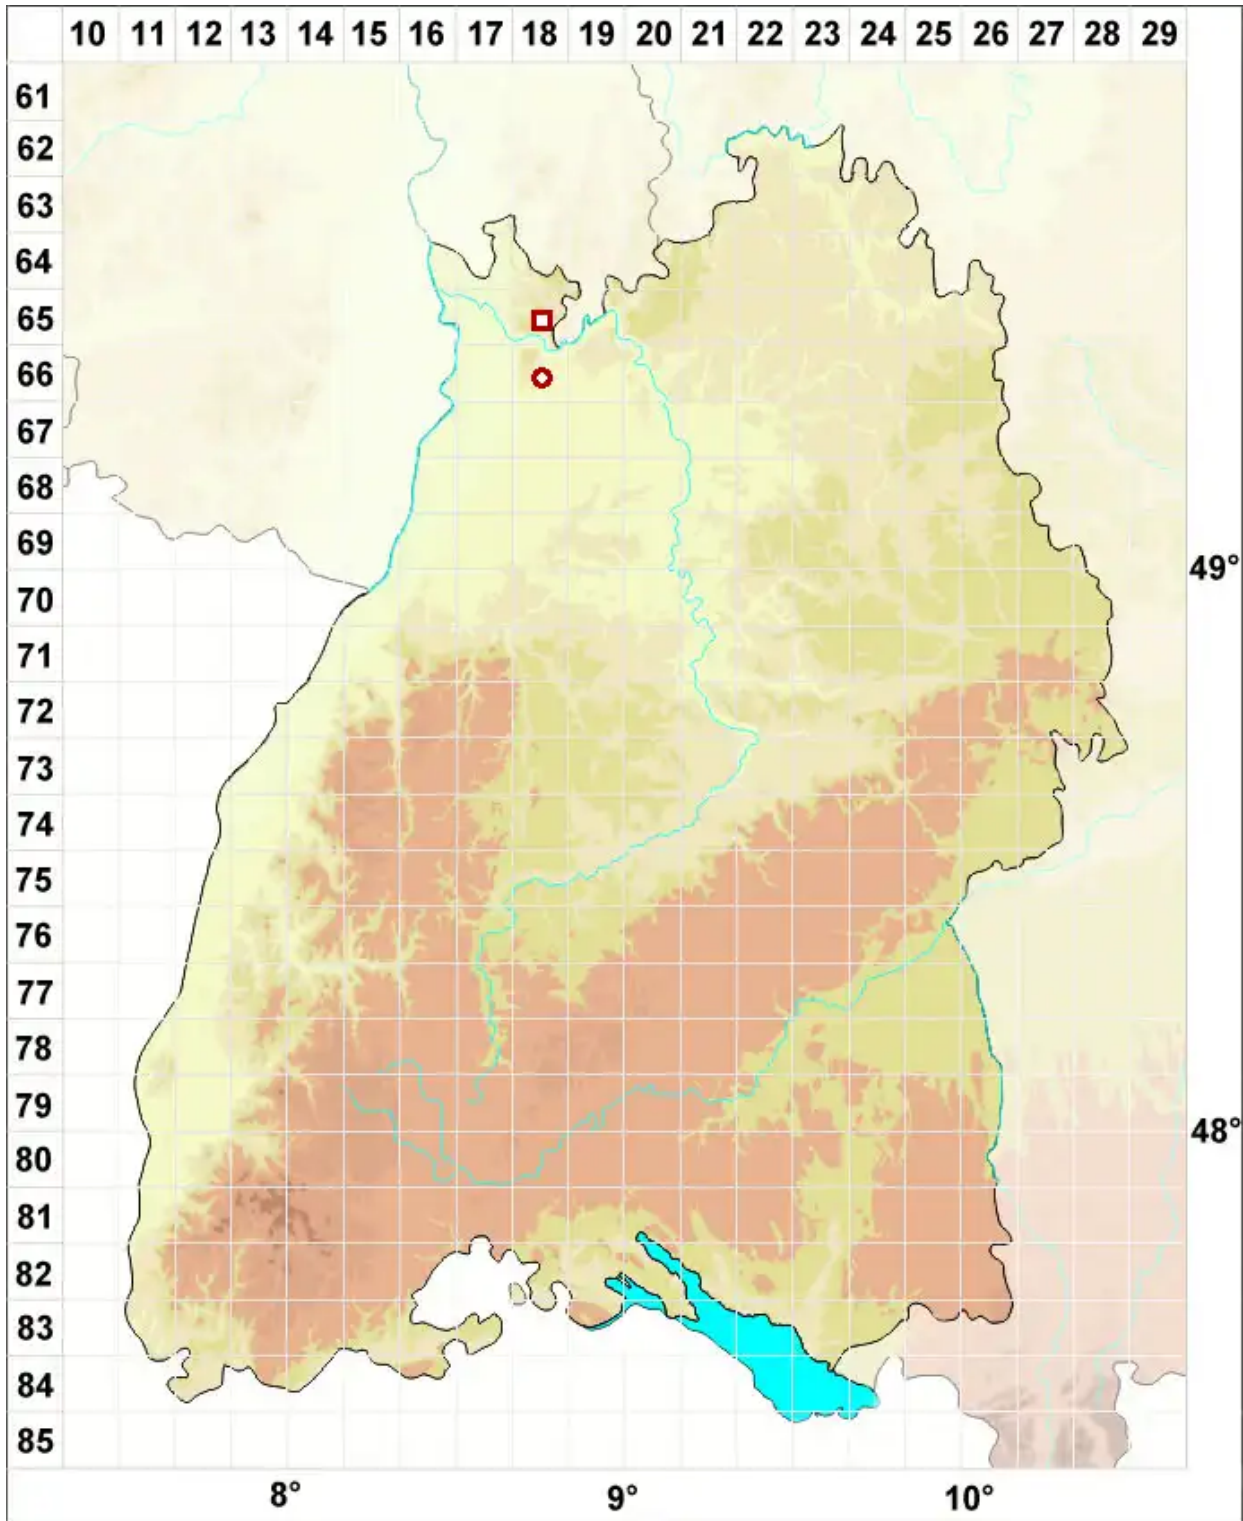

# Gyalecta flotowii Körb.

Flotows Grubenflechte

Legende:

- Symbole:**
- Ausgefülltes Symbol:  
Zeitraum von 1980 bis heute (Aktuelle Angabe)
  - Leeres Symbol:  
Zeitraum vor 1980 (Altangabe)
  - Quadrat: Herbarbeleg