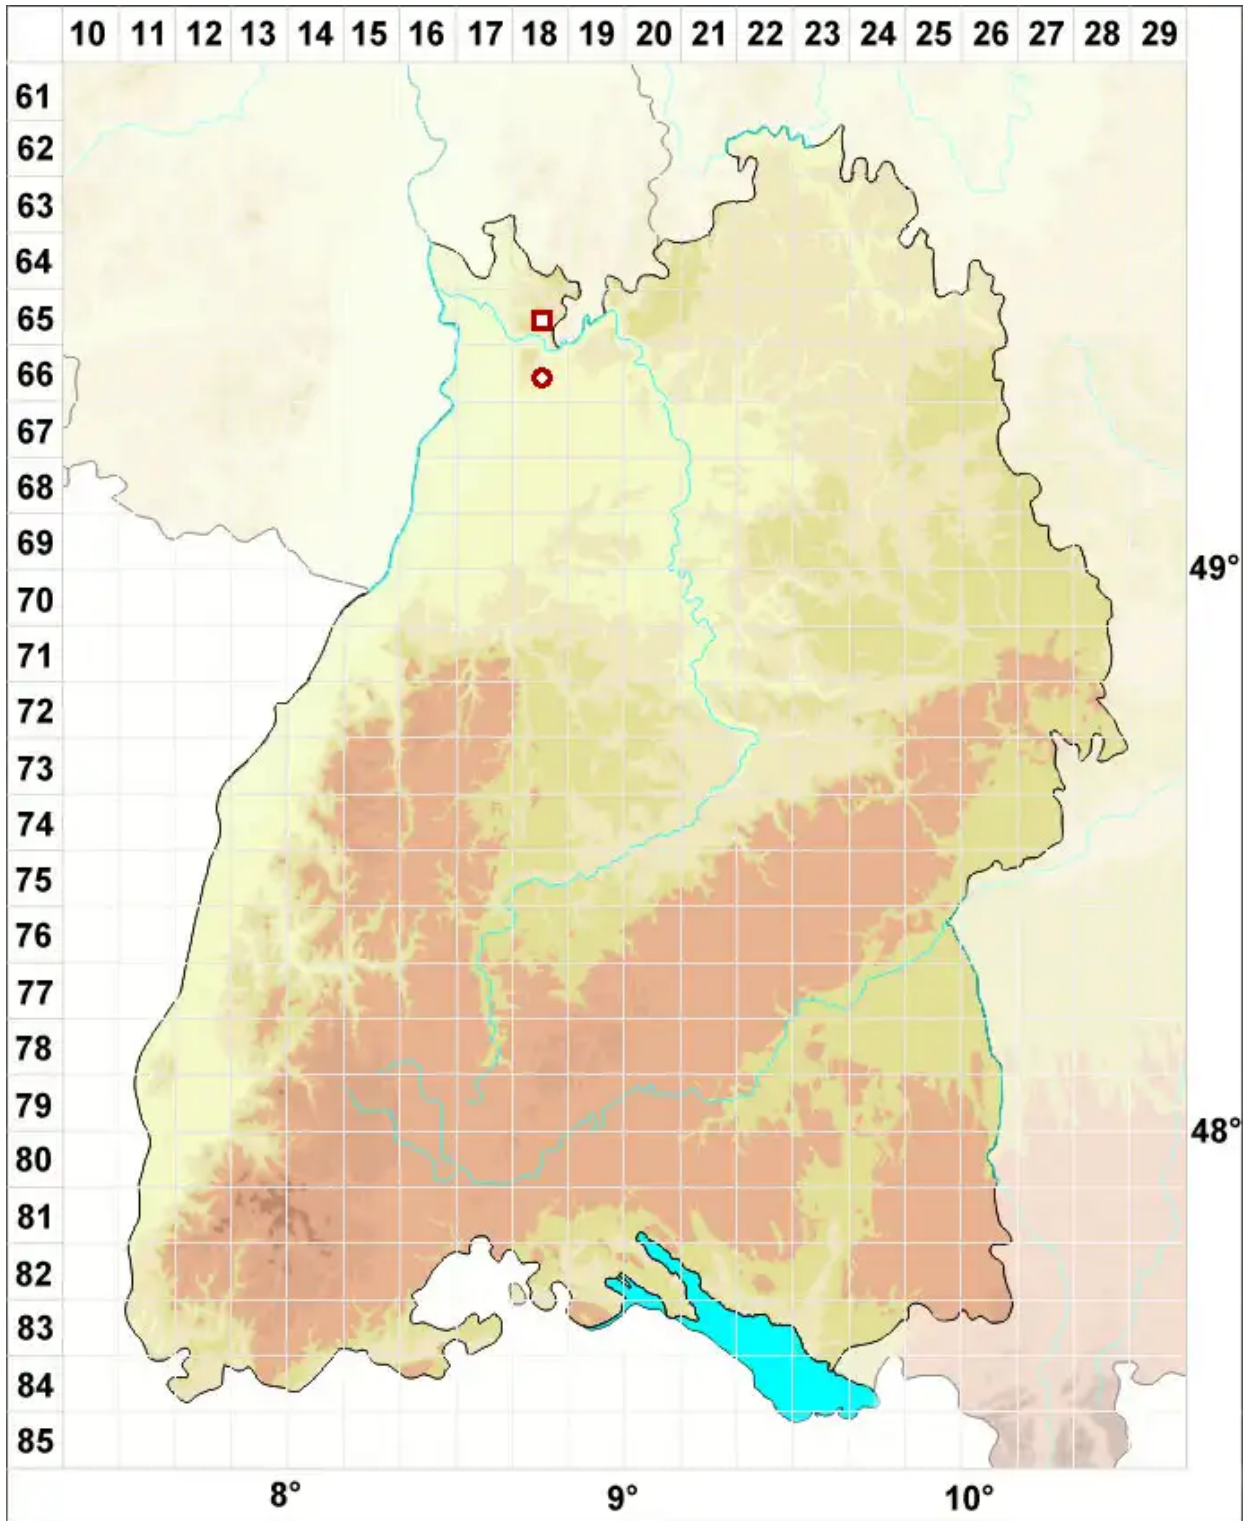

Gyalecta flotowii Körb.

Flotows Grubenflechte

Legende:

Symbole:

Ausgefülltes Symbol:
Zeitraum von 1980 bis heute (Aktuelle Angabe)

Leeres Symbol:
Zeitraum vor 1980 (Altangabe)

Quadrat: Herbarbeleg