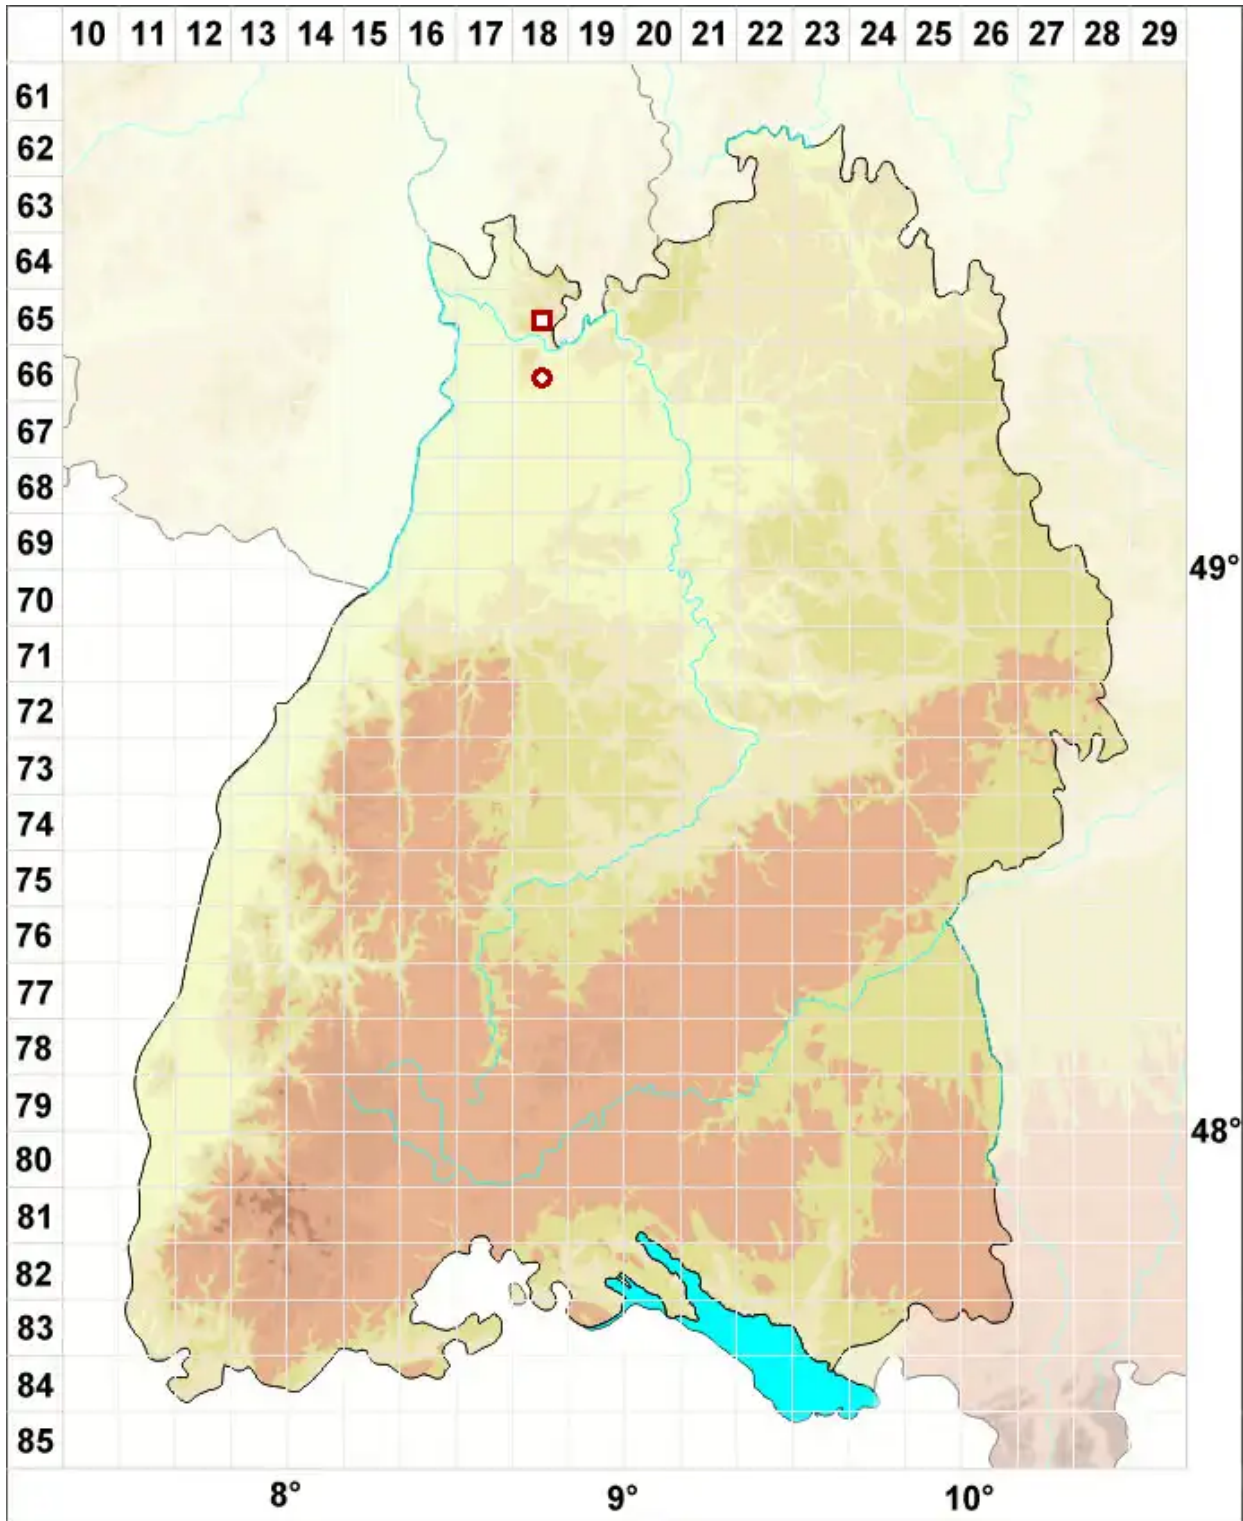

Gyalecta flotowii Körb.

Flotows Grubenflechte

Legende:

- Symbole:**
- Ausgefülltes Symbol:
Zeitraum von 1980 bis heute (Aktuelle Angabe)
 - Leeres Symbol:
Zeitraum vor 1980 (Altangabe)
 - Quadrat: Herbarbeleg