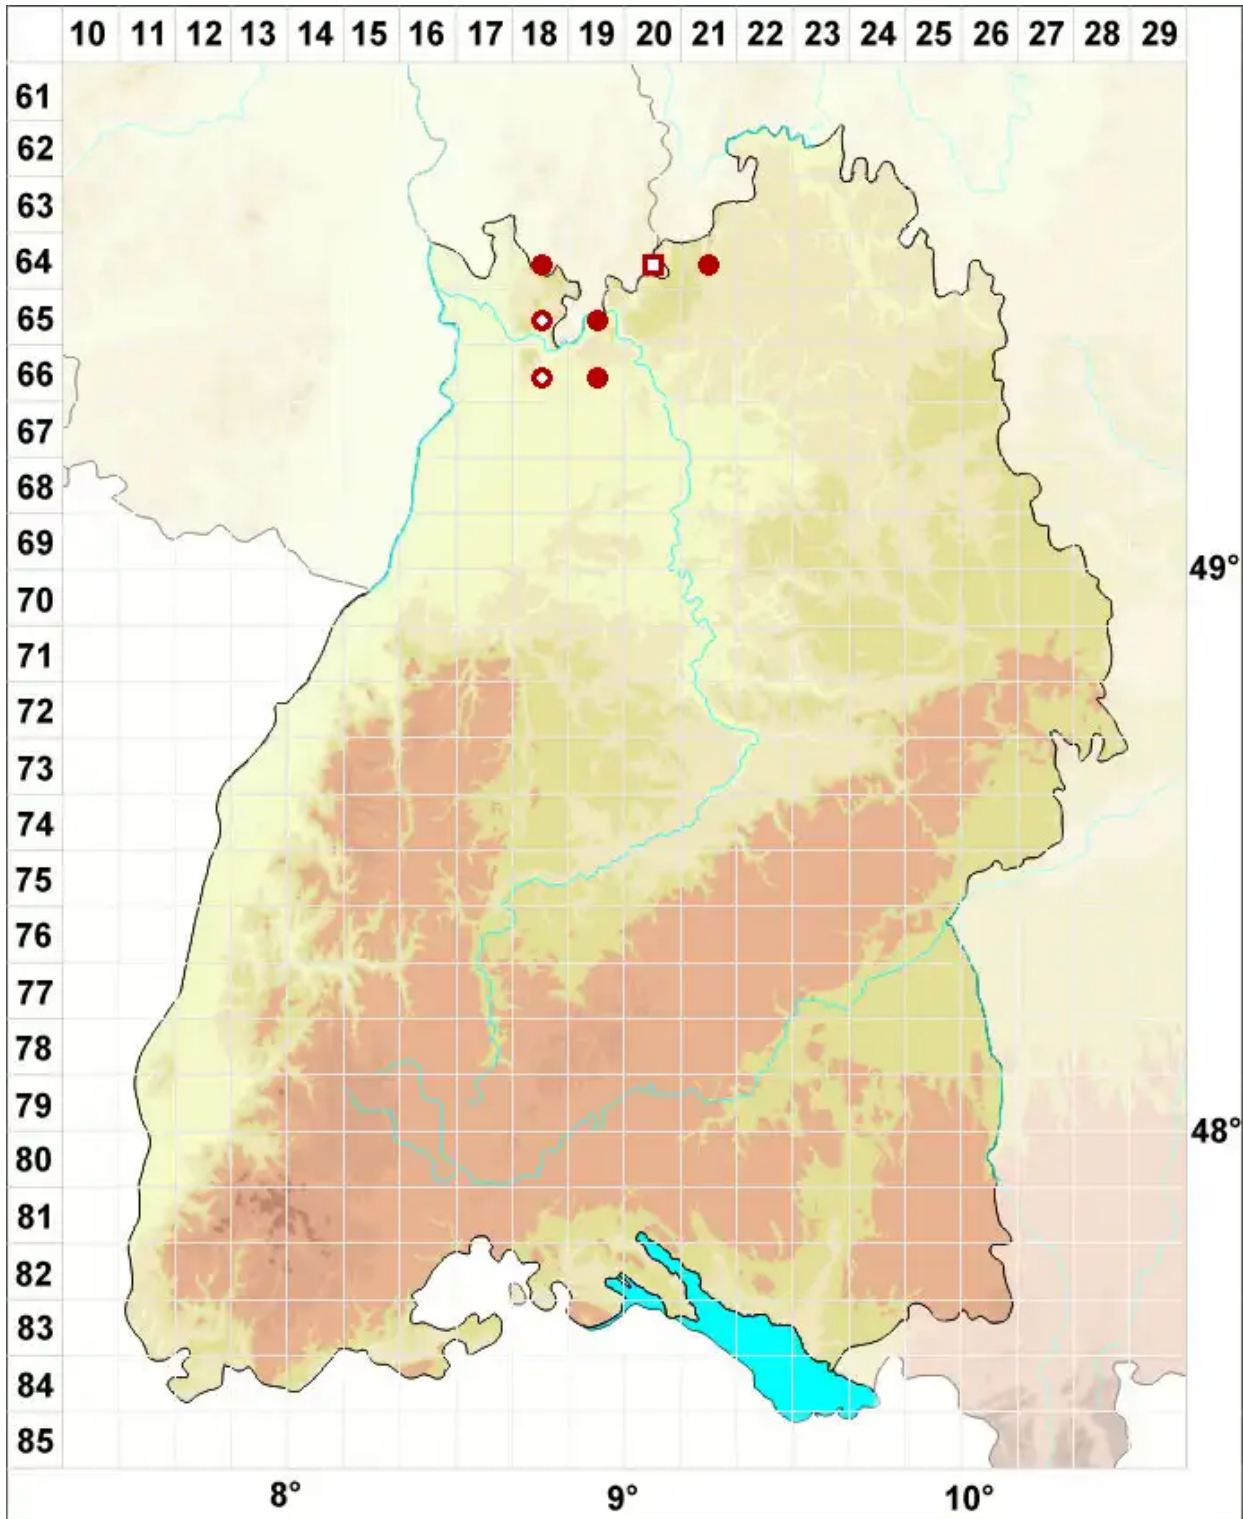

Gyalecta fagicola (Arnold) Kremp.

Buchen-Grubenflechte

Legende:

- Symbole:**
- Ausgefülltes Symbol:
Zeitraum von 1980 bis heute (Aktuelle Angabe)
 - Leeres Symbol:
Zeitraum vor 1980 (Altangabe)
 - Quadrat: Herbarbeleg