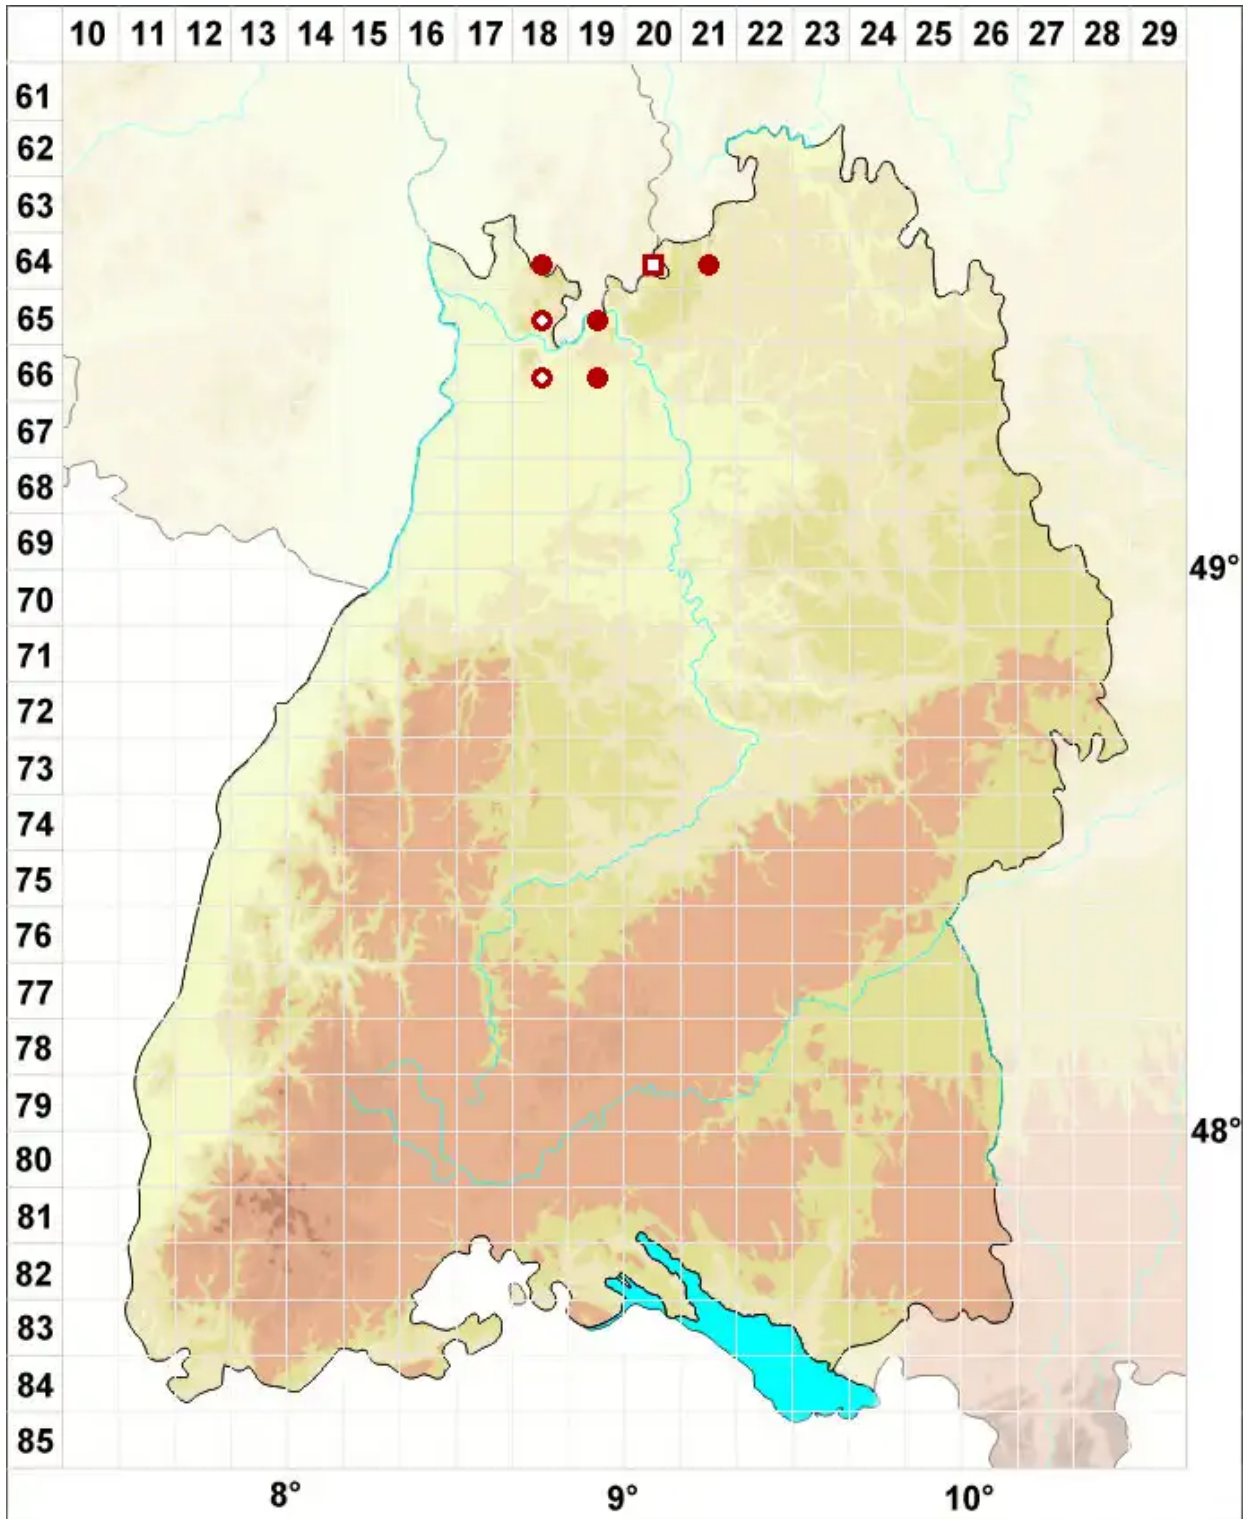

Gyalecta fagicola (Arnold) Kremp.

Buchen-Grubenflechte

Legende:

- Symbole:**
- Ausgefülltes Symbol:
Zeitraum von 1980 bis heute (Aktuelle Angabe)
 - Leeres Symbol:
Zeitraum vor 1980 (Altangabe)
 - Quadrat: Herbarbeleg