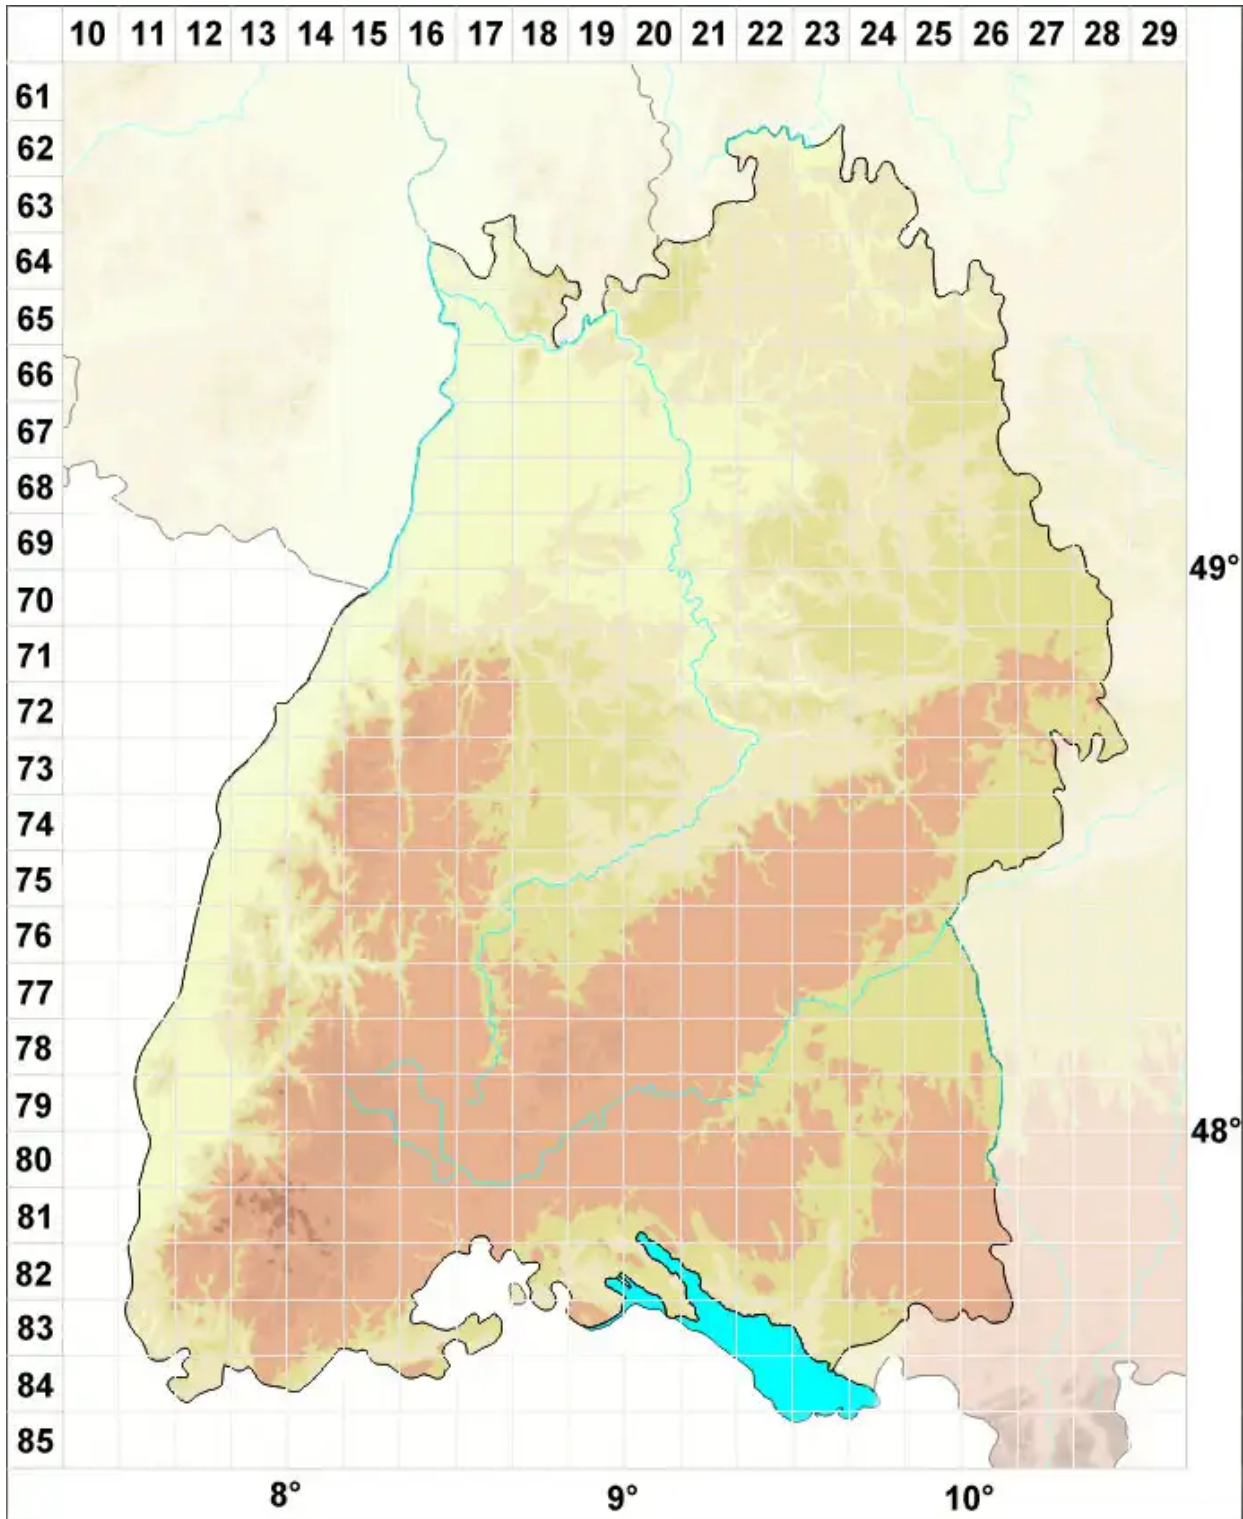

Gyalecta croatica Schuler & Zahlbr.

Legende:

- Symbole:**
- Ausgefülltes Symbol:
Zeitraum von 1980 bis heute (Aktuelle Angabe)
 - Leeres Symbol:
Zeitraum vor 1980 (Altangabe)
 - Quadrat: Herbarbeleg