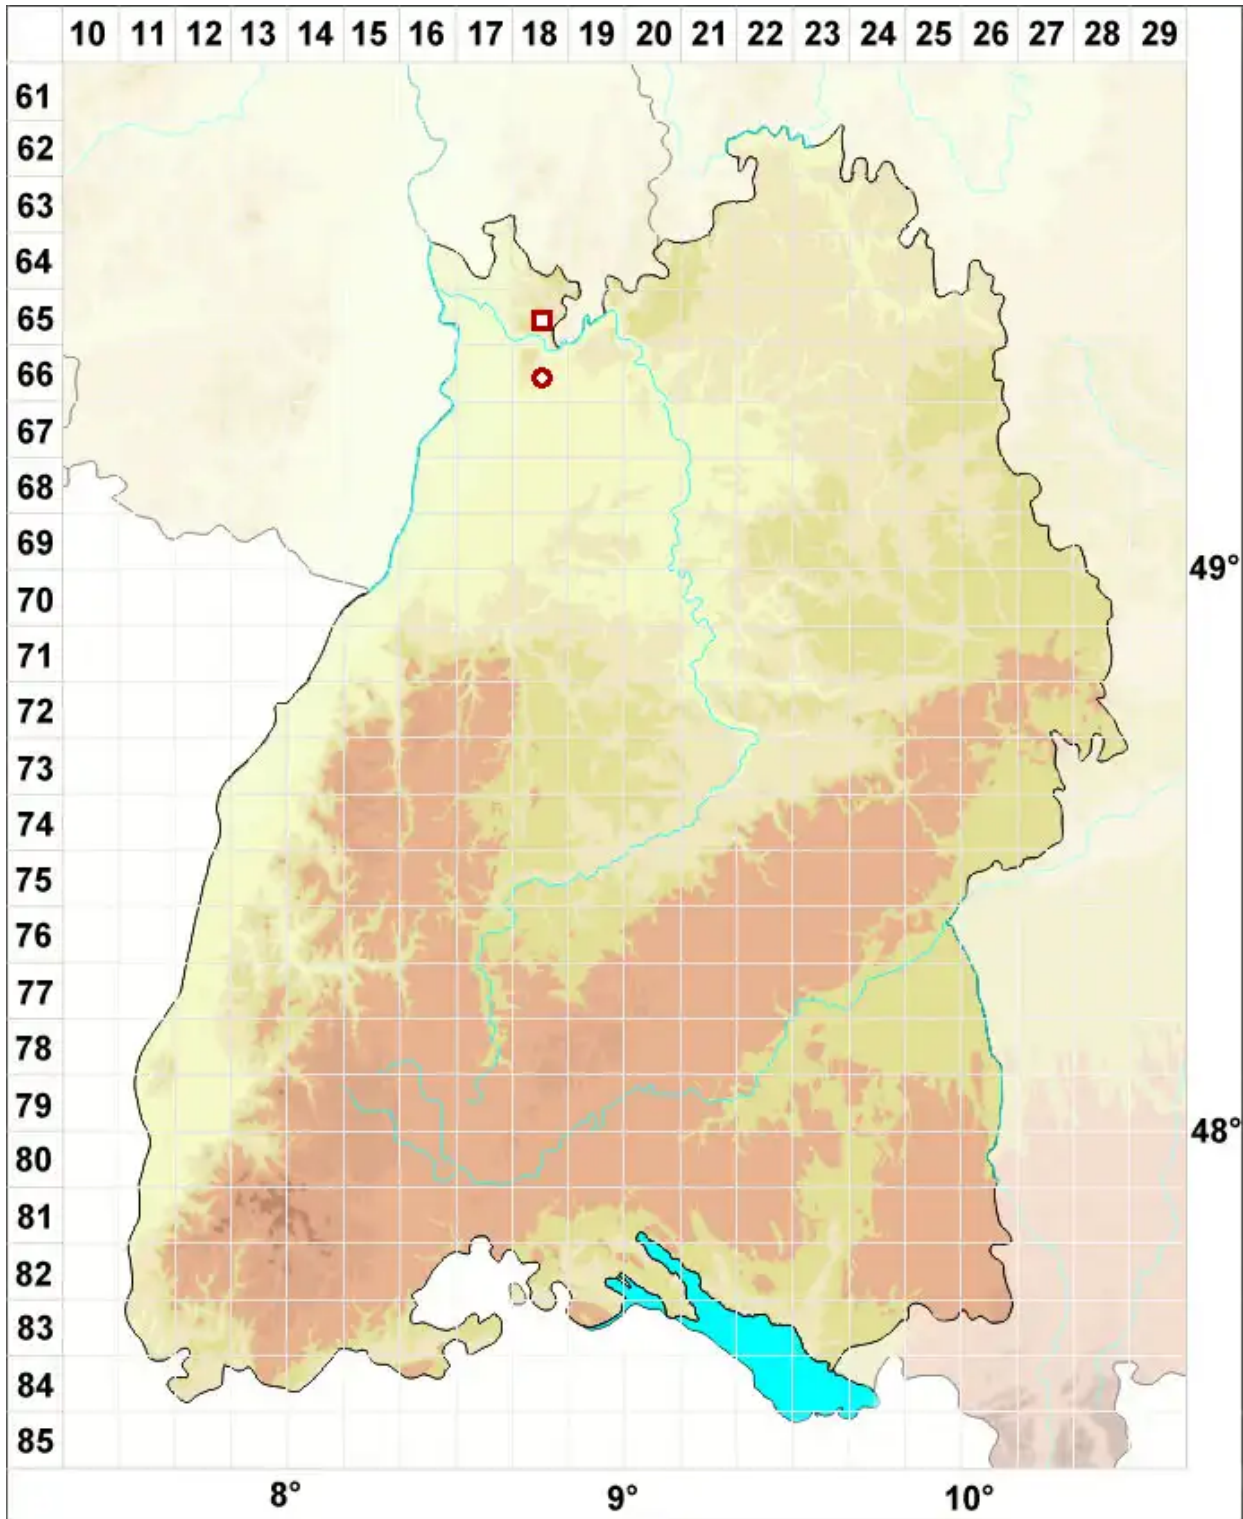

Gyalecta carneola (Ach.) Hellb.

Fleischfarbene Grubenflechte

Legende:

- Symbole:**
Ausgefülltes Symbol:
Zeitraum von 1980 bis heute (Aktuelle Angabe)
Leeres Symbol:
Zeitraum vor 1980 (Altangabe)
Quadrat: Herbarbeleg