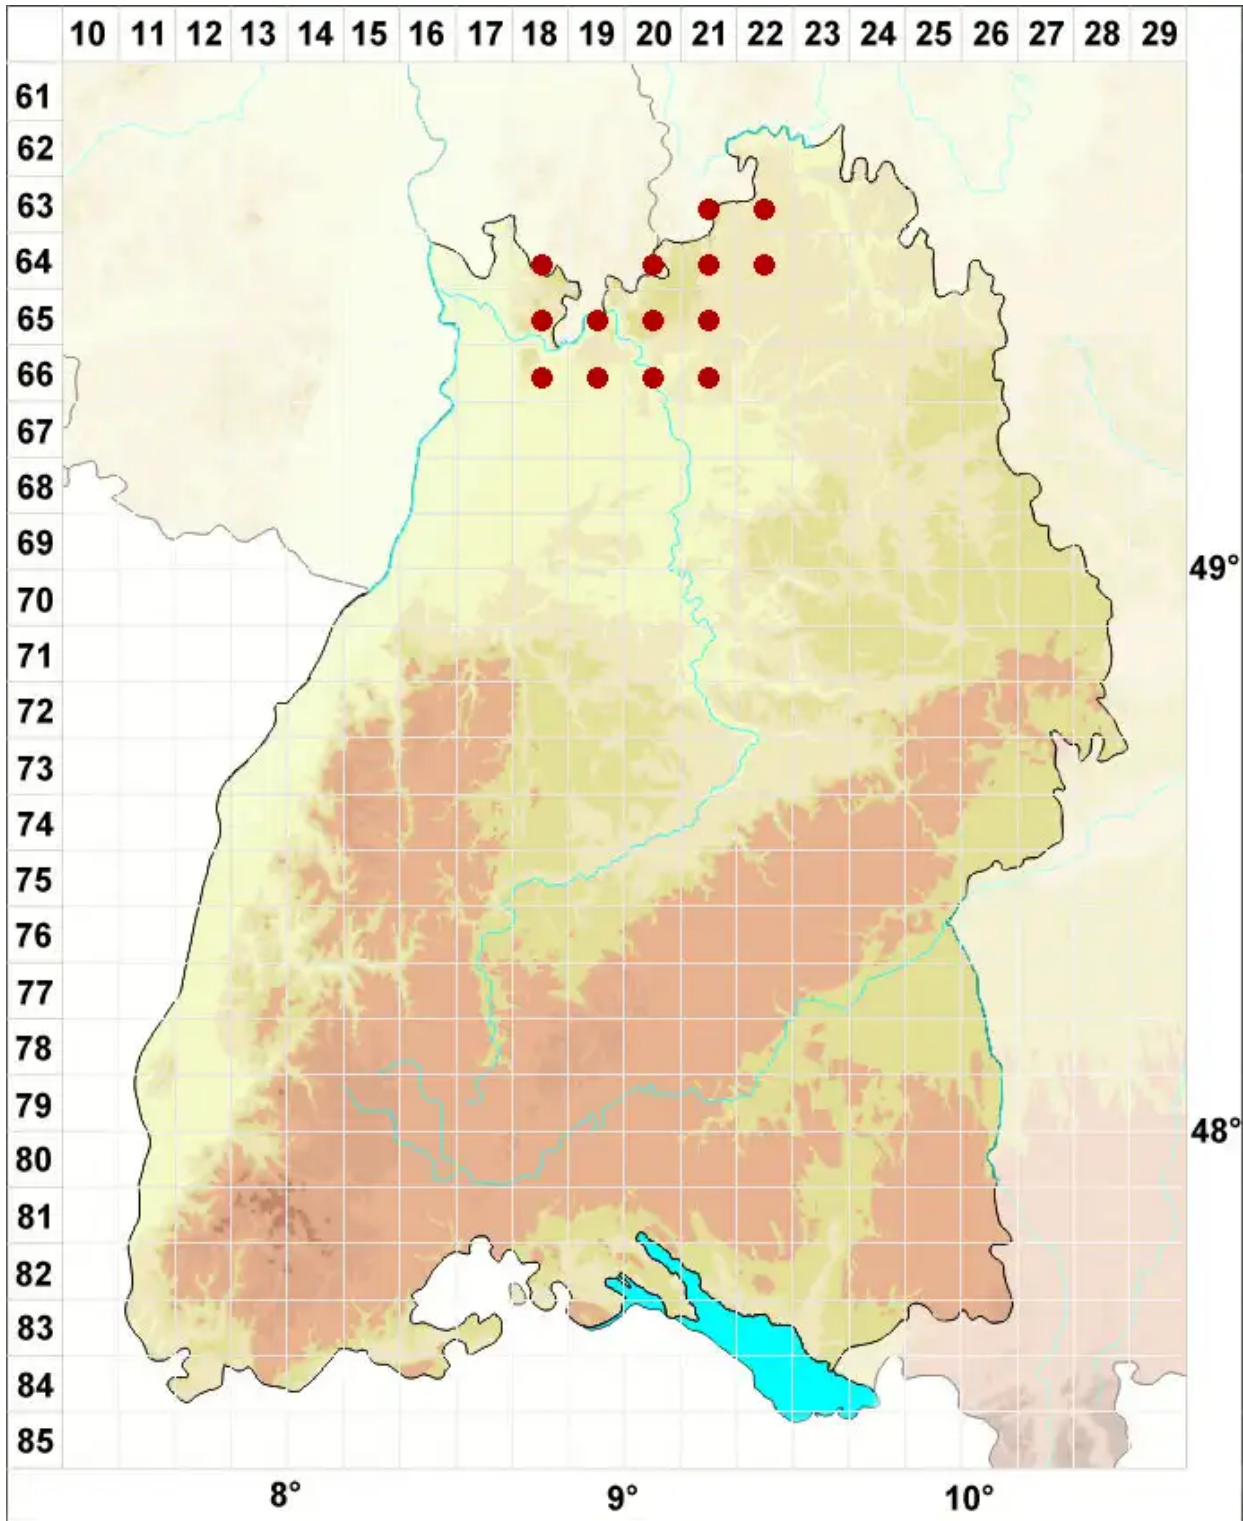

# Graphis scripta (L.) Ach.

Echte Schriftflechte

Legende:

**Symbole:**  
Ausgefülltes Symbol:  
Zeitraum von 1980 bis heute (Aktuelle Angabe)  
Leeres Symbol:  
Zeitraum vor 1980 (Altangabe)  
Quadrat: Herbarbeleg