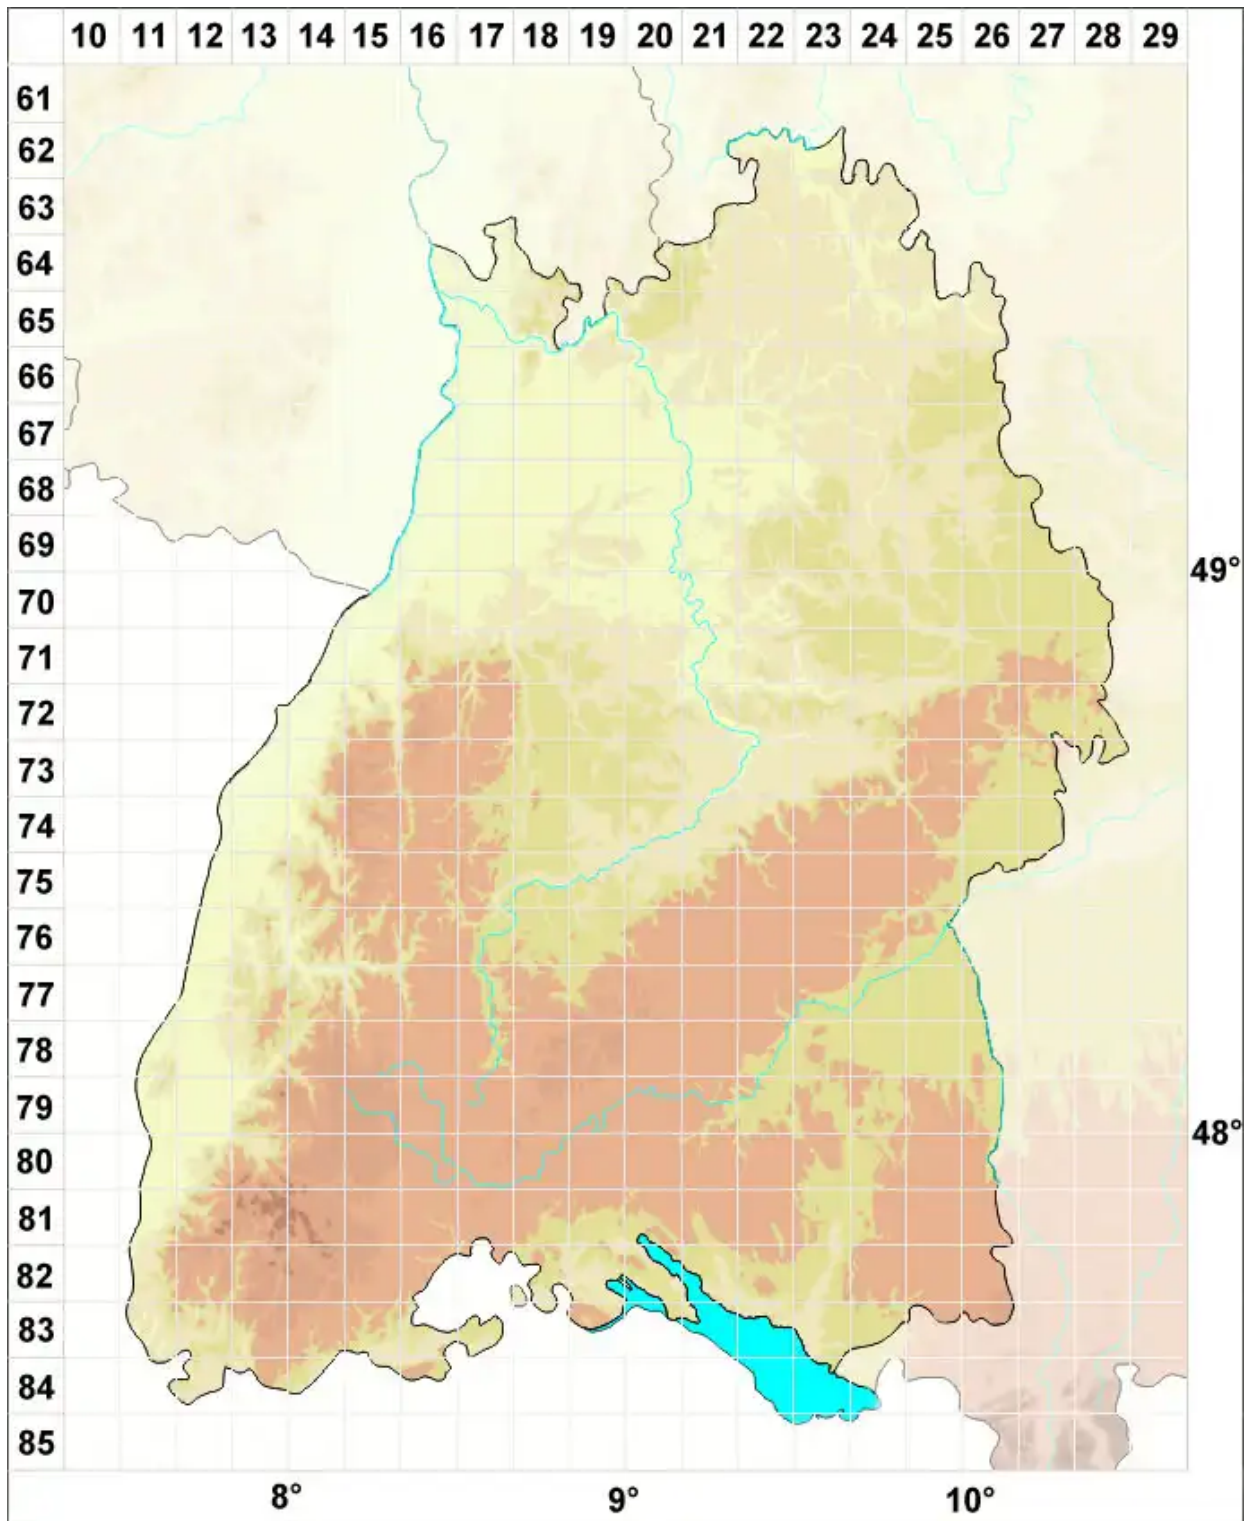

Graphina anguina (Mont.) Müll. Arg.

Legende:

Symbole:

Ausgefülltes Symbol:
Zeitraum von 1980 bis heute (Aktuelle Angabe)

Leeres Symbol:
Zeitraum vor 1980 (Altangabe)

Quadrat: Herbarbeleg