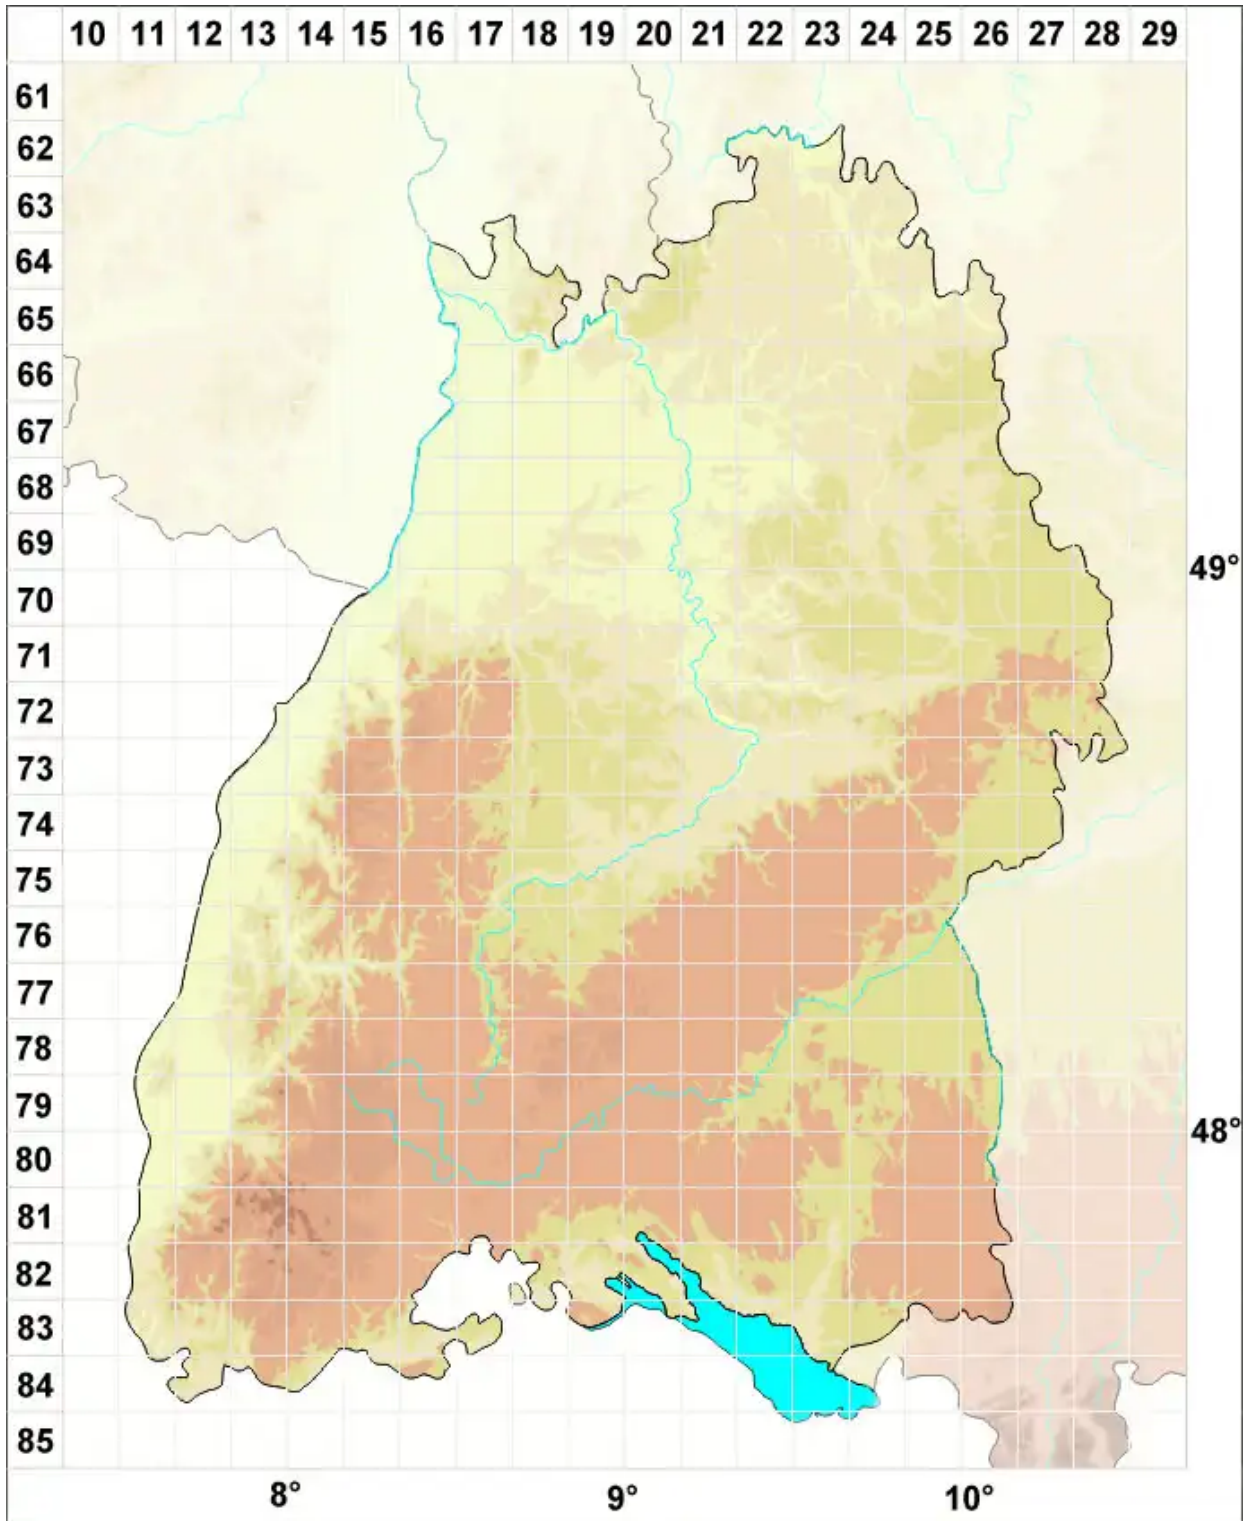

Graphis pulverulenta (Pers.) Ach.

Legende:

Symbole:

Ausgefülltes Symbol:
Zeitraum von 1980 bis heute (Aktuelle Angabe)

Leeres Symbol:
Zeitraum vor 1980 (Altangabe)

Quadrat: Herbarbeleg