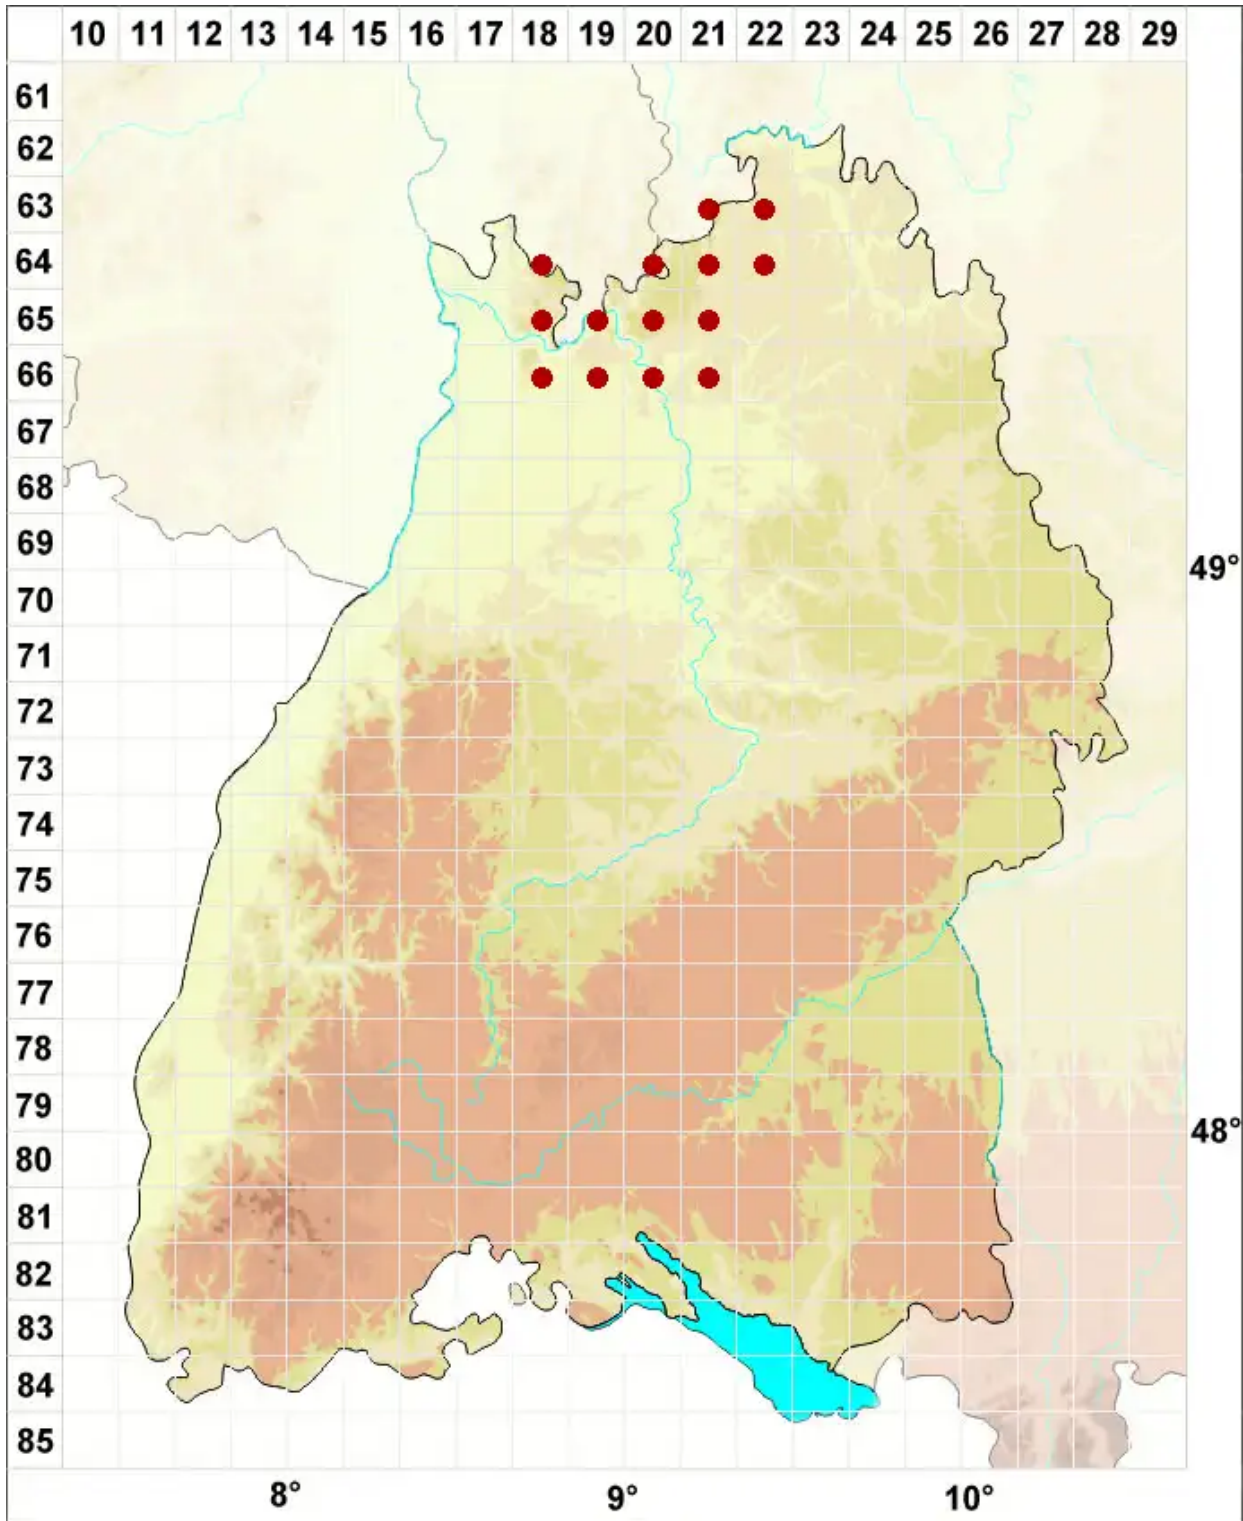

Graphis scripta (L.) Ach.

Echte Schriftflechte

Legende:

- Symbole:**
- Ausgefülltes Symbol:
Zeitraum von 1980 bis heute (Aktuelle Angabe)
 - Leeres Symbol:
Zeitraum vor 1980 (Altangabe)
 - Quadrat: Herbarbeleg