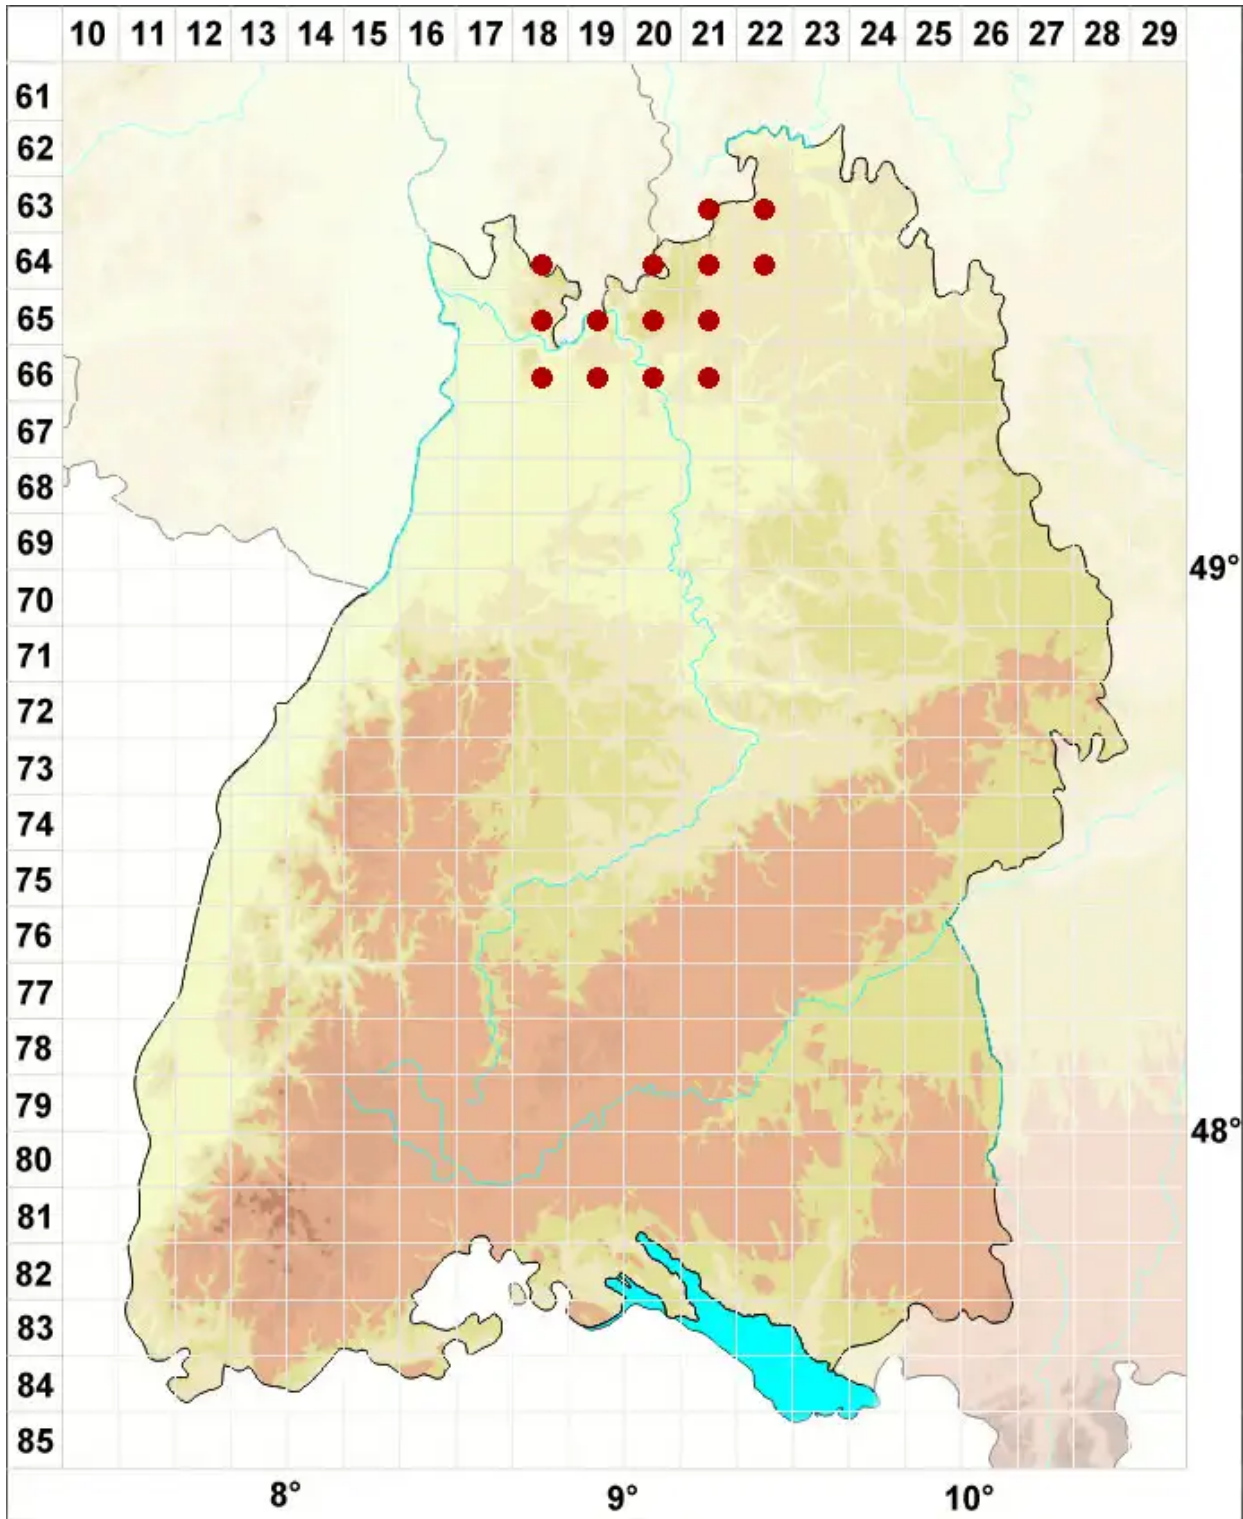

Graphis scripta agg.

Gewöhnliche Schriftflechte

Legende:

- Symbole:**
- Ausgefülltes Symbol:
Zeitraum von 1980 bis heute (Aktuelle Angabe)
 - Leeres Symbol:
Zeitraum vor 1980 (Altangabe)
 - Quadrat: Herbarbeleg