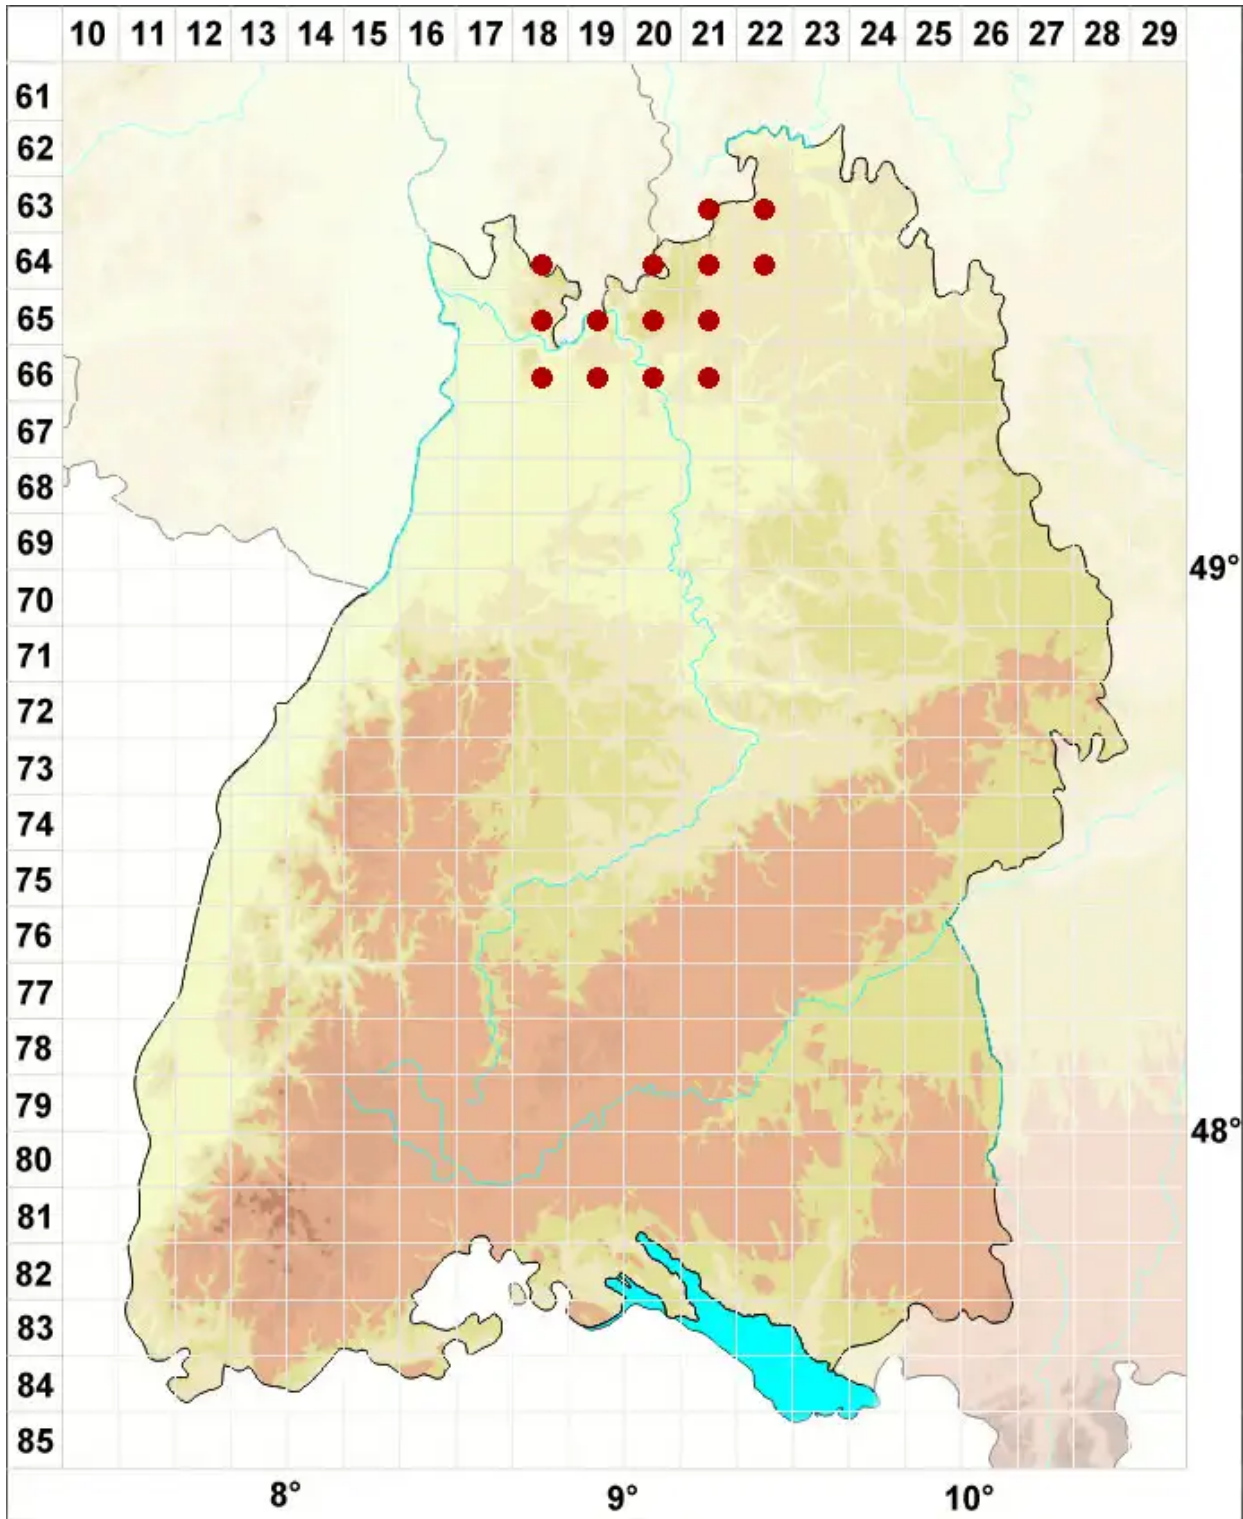

# Graphis scripta (L.) Ach.

Echte Schriftflechte

Legende:

- Symbole:**  
Ausgefülltes Symbol:  
Zeitraum von 1980 bis heute (Aktuelle Angabe)  
Leeres Symbol:  
Zeitraum vor 1980 (Altangabe)  
Quadrat: Herbarbeleg