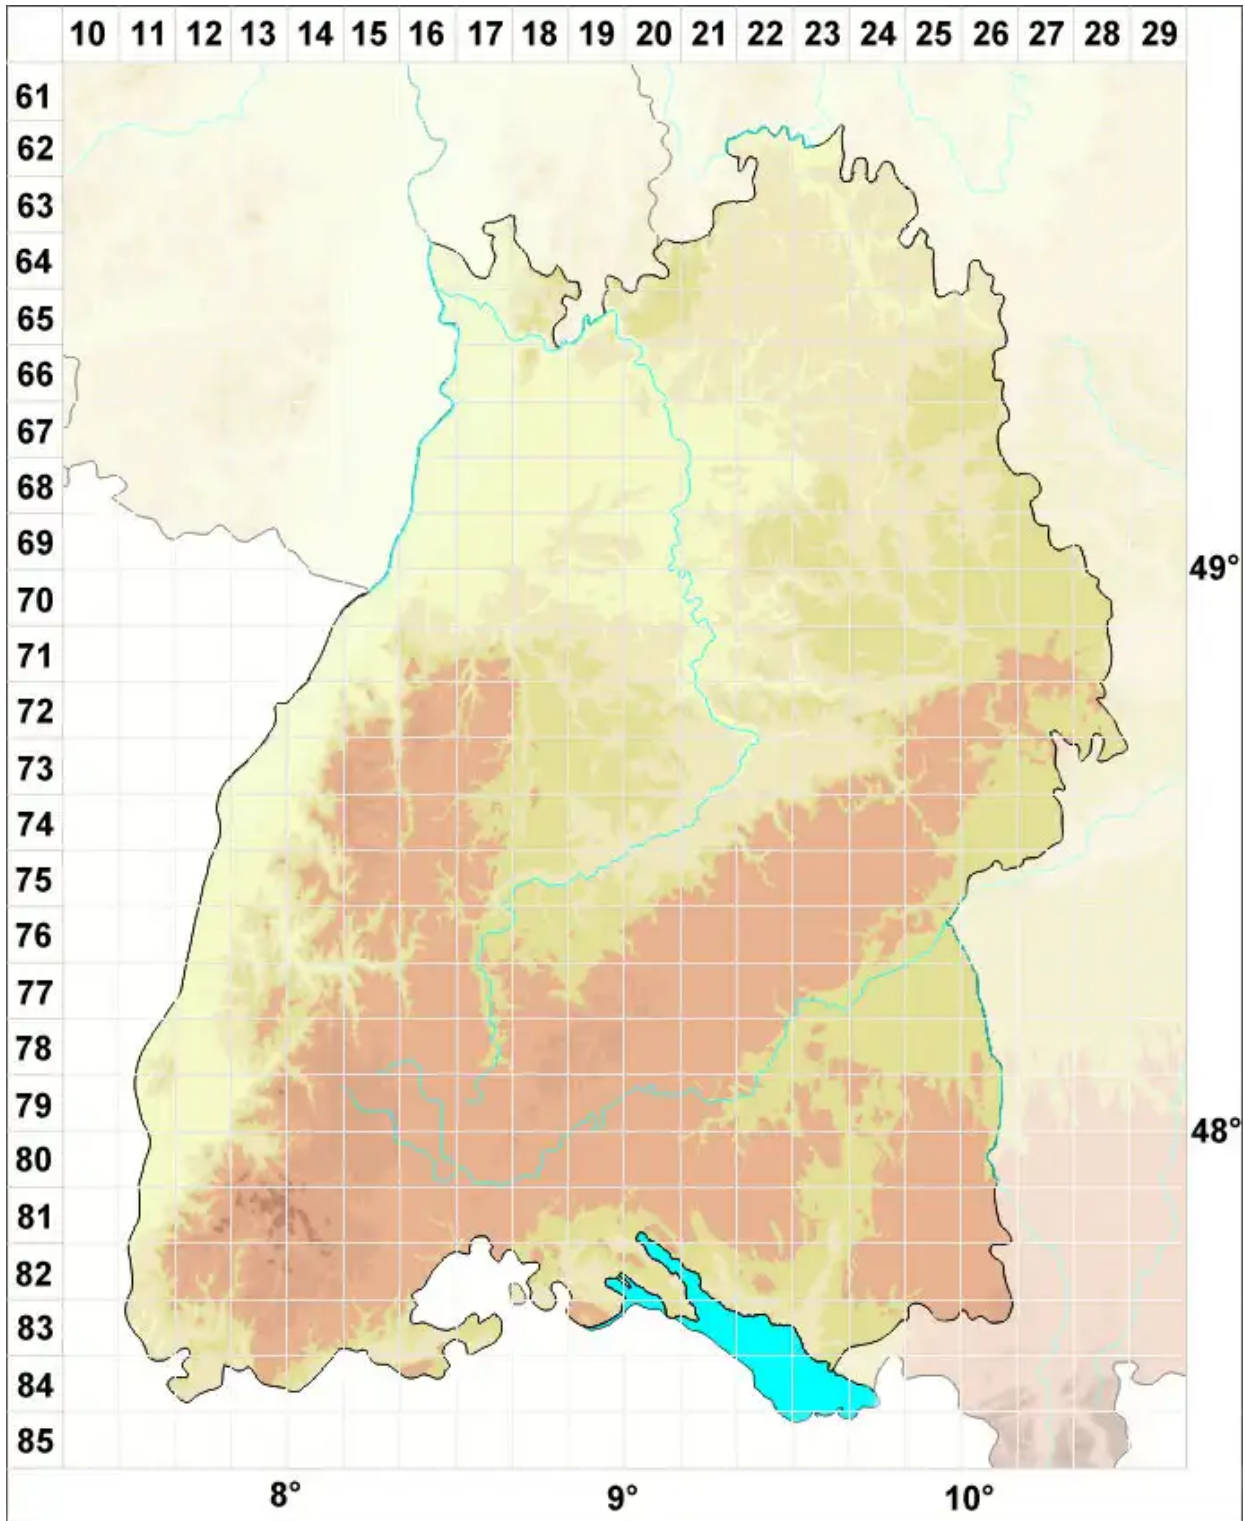

# Graphis massalongii Kremp.

Legende:

**Symbole:**  
Ausgefülltes Symbol:  
Zeitraum von 1980 bis heute (Aktuelle Angabe)  
Leeres Symbol:  
Zeitraum vor 1980 (Altangabe)  
Quadrat: Herbarbeleg