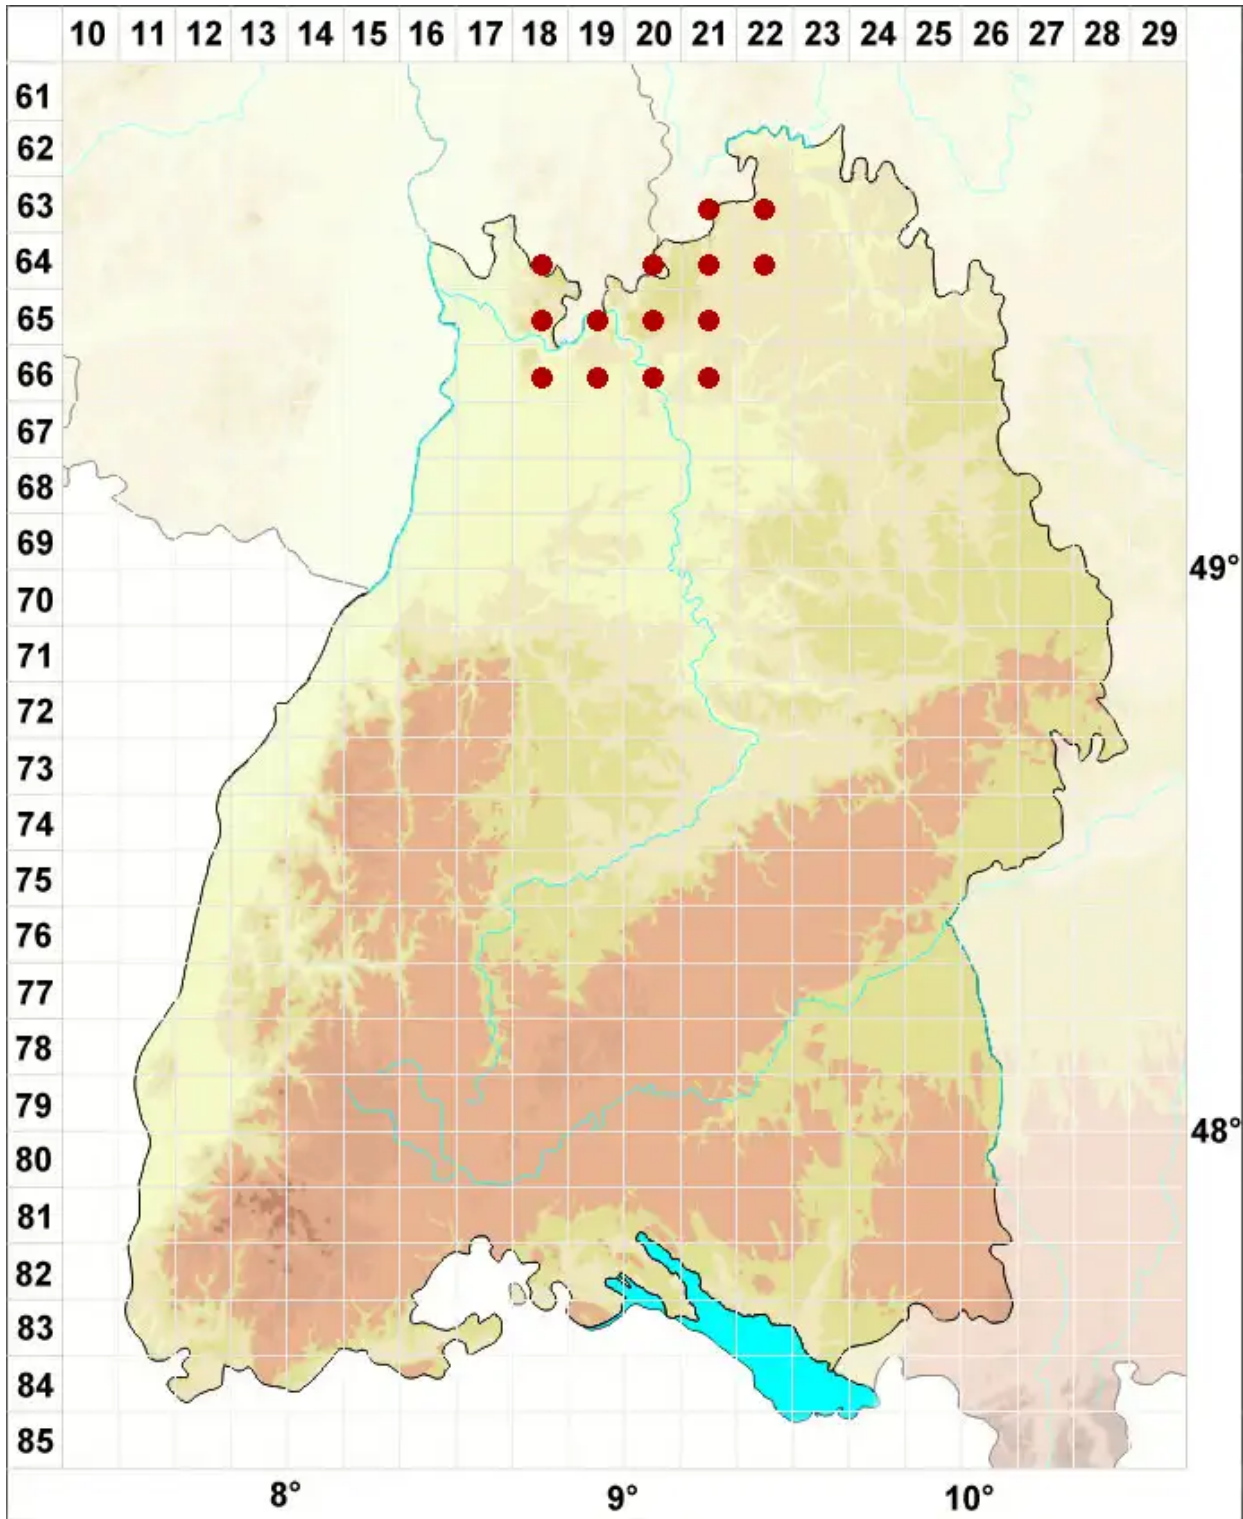

Graphis scripta (L.) Ach.

Echte Schriftflechte

Legende:

- Symbole:**
- Ausgefülltes Symbol:
Zeitraum von 1980 bis heute (Aktuelle Angabe)
 - Leeres Symbol:
Zeitraum vor 1980 (Altangabe)
 - Quadrat: Herbarbeleg