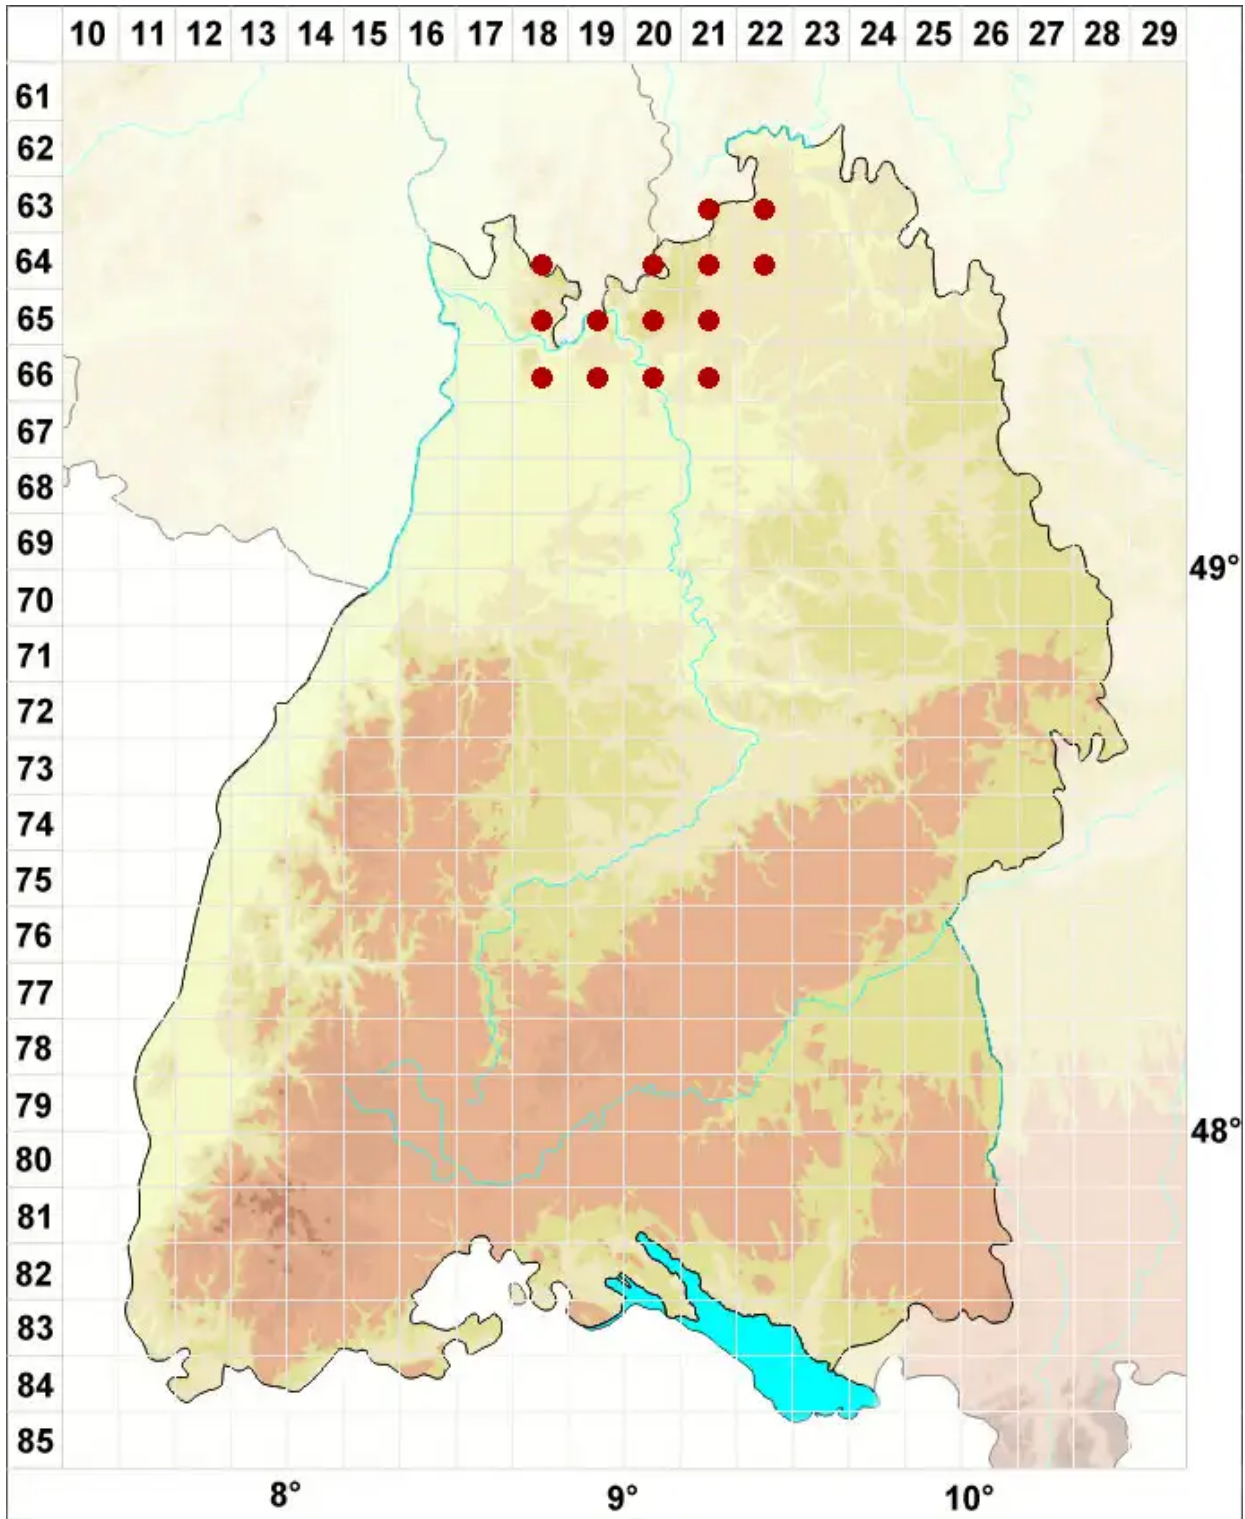

Graphis scripta (L.) Ach.

Echte Schriftflechte

Legende:

- Symbole:**
Ausgefülltes Symbol:
Zeitraum von 1980 bis heute (Aktuelle Angabe)
Leeres Symbol:
Zeitraum vor 1980 (Altangabe)
Quadrat: Herbarbeleg