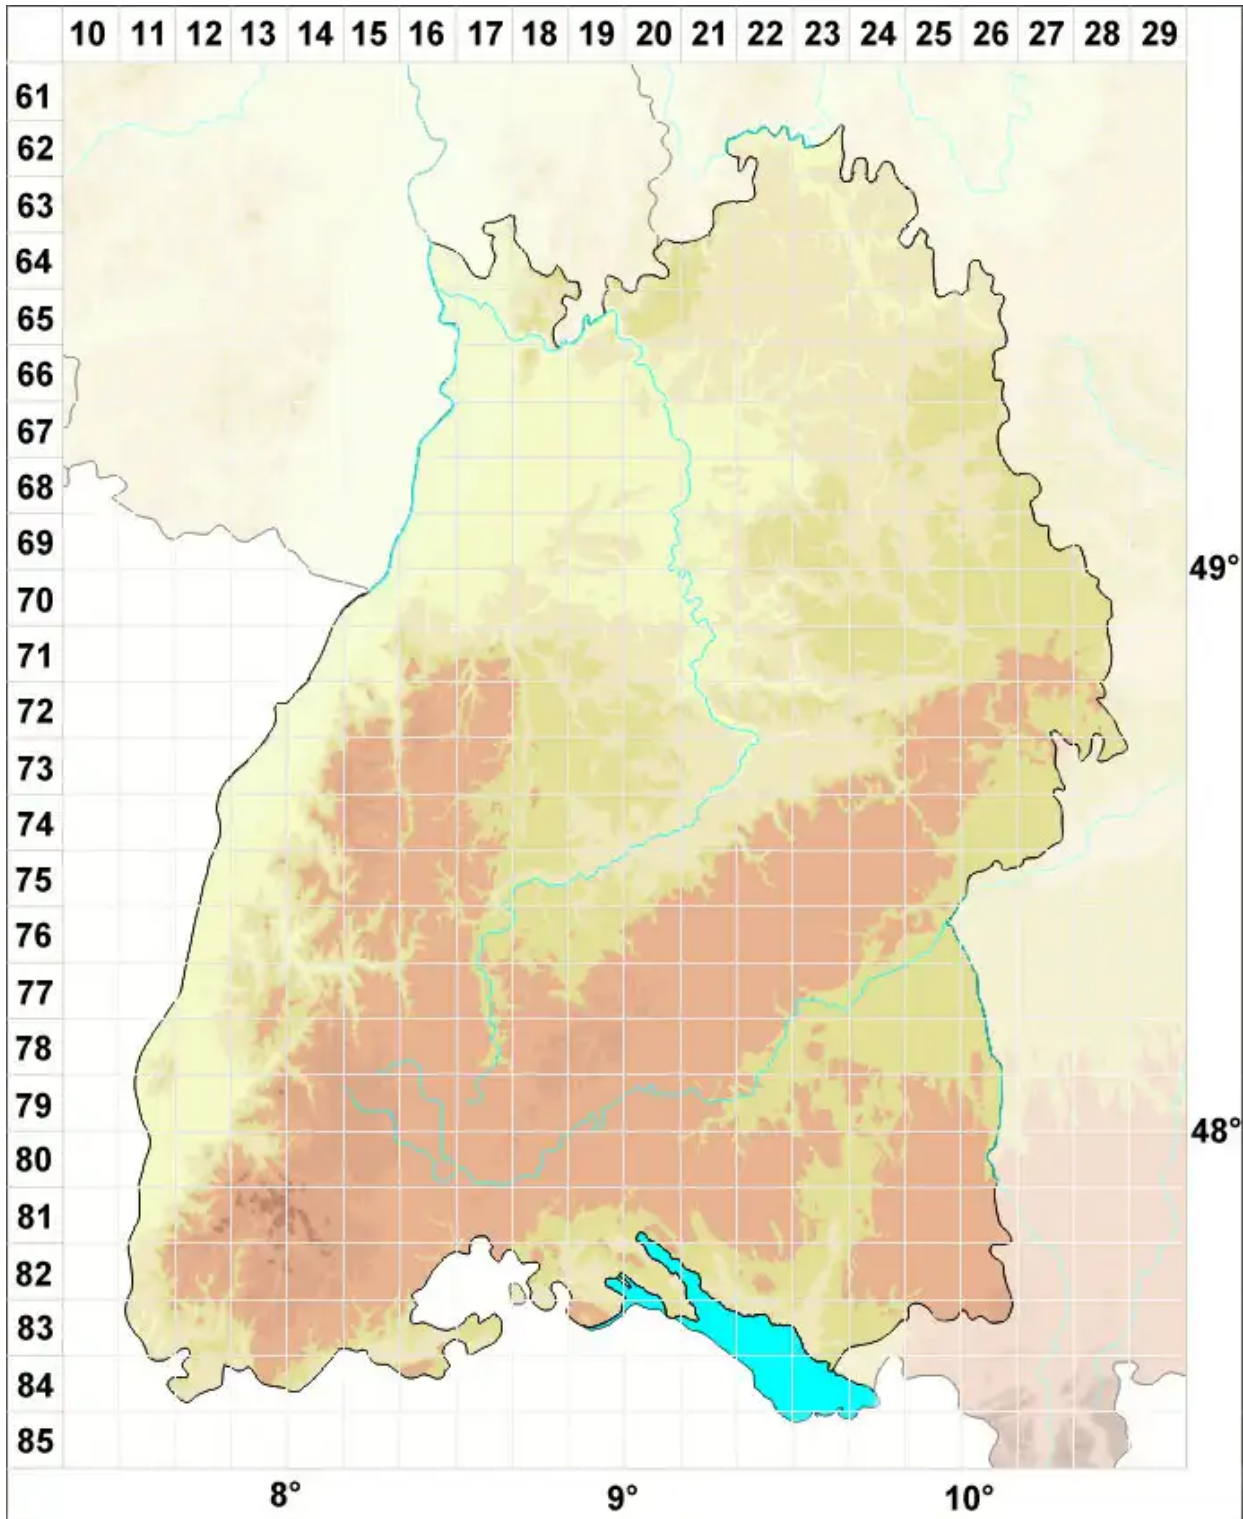

# Phaeographis dendritica (Ach.) Müll. Arg.

Verzweigte Schriftflechte

Legende:

- Symbole:**
- Ausgefülltes Symbol:  
Zeitraum von 1980 bis heute (Aktuelle Angabe)
  - Leeres Symbol:  
Zeitraum vor 1980 (Altangabe)
  - Quadrat: Herbarbeleg