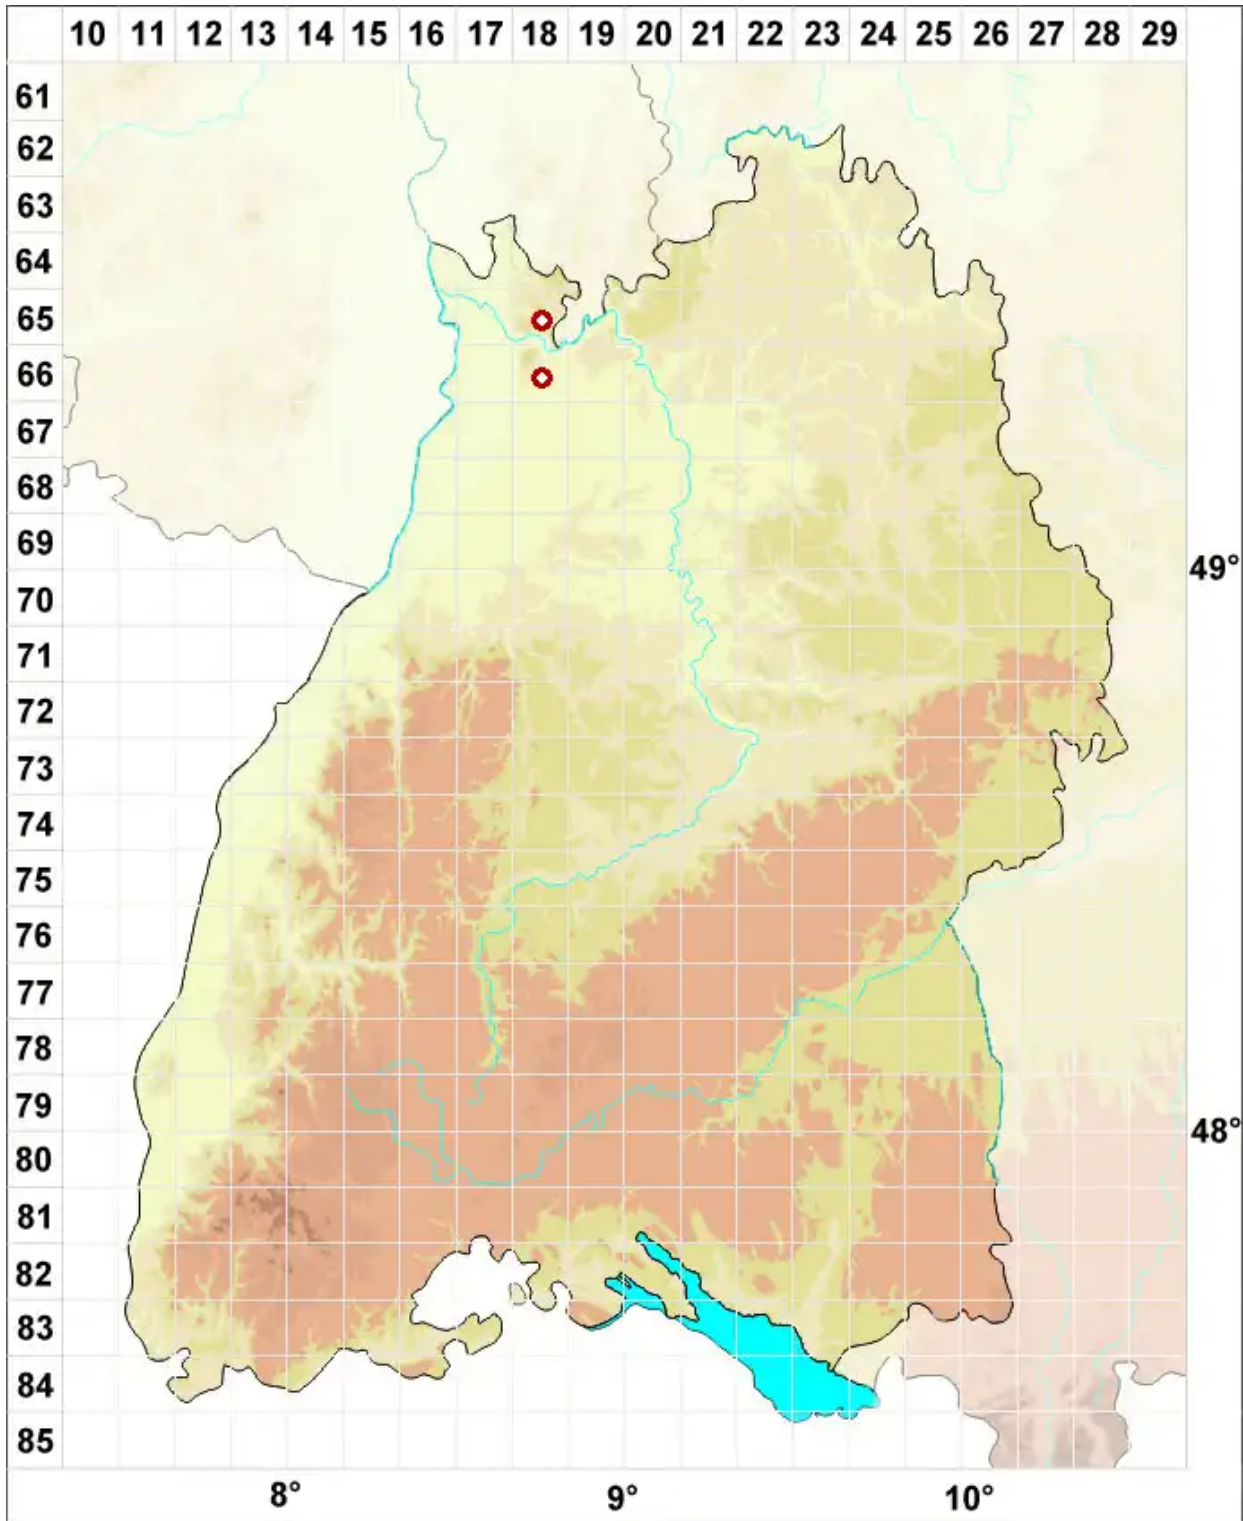

Collema fasciculare (L.) Weber ex F. H. Wigg.

Bündel-Leimflechte

Legende:

- Symbole:**
- Ausgefülltes Symbol:
Zeitraum von 1980 bis heute (Aktuelle Angabe)
 - Leeres Symbol:
Zeitraum vor 1980 (Altangabe)
 - Quadrat: Herbarbeleg