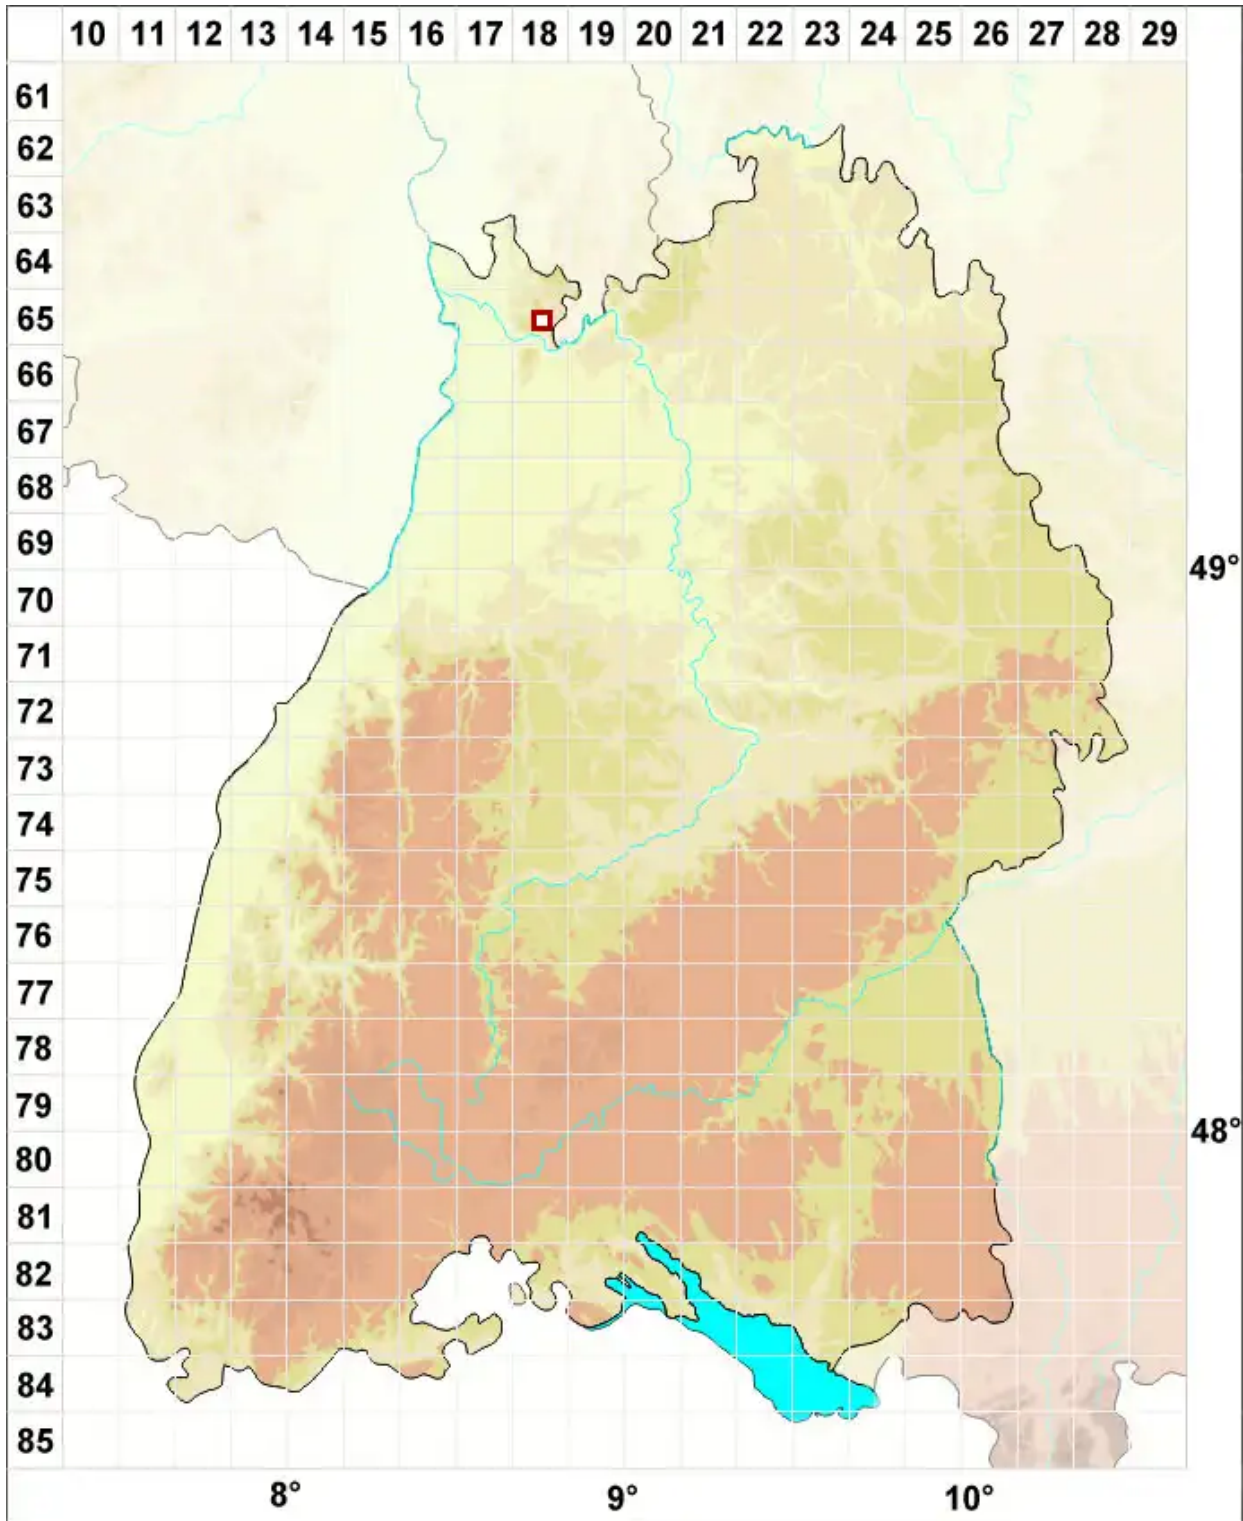

Vahliella saubinetii (Mont.) P. M. Jørg.

Rinden-Tuchflechte

Legende:

- Symbole:**
- Ausgefülltes Symbol:
Zeitraum von 1980 bis heute (Aktuelle Angabe)
 - Leeres Symbol:
Zeitraum vor 1980 (Altangabe)
 - Quadrat: Herbarbeleg