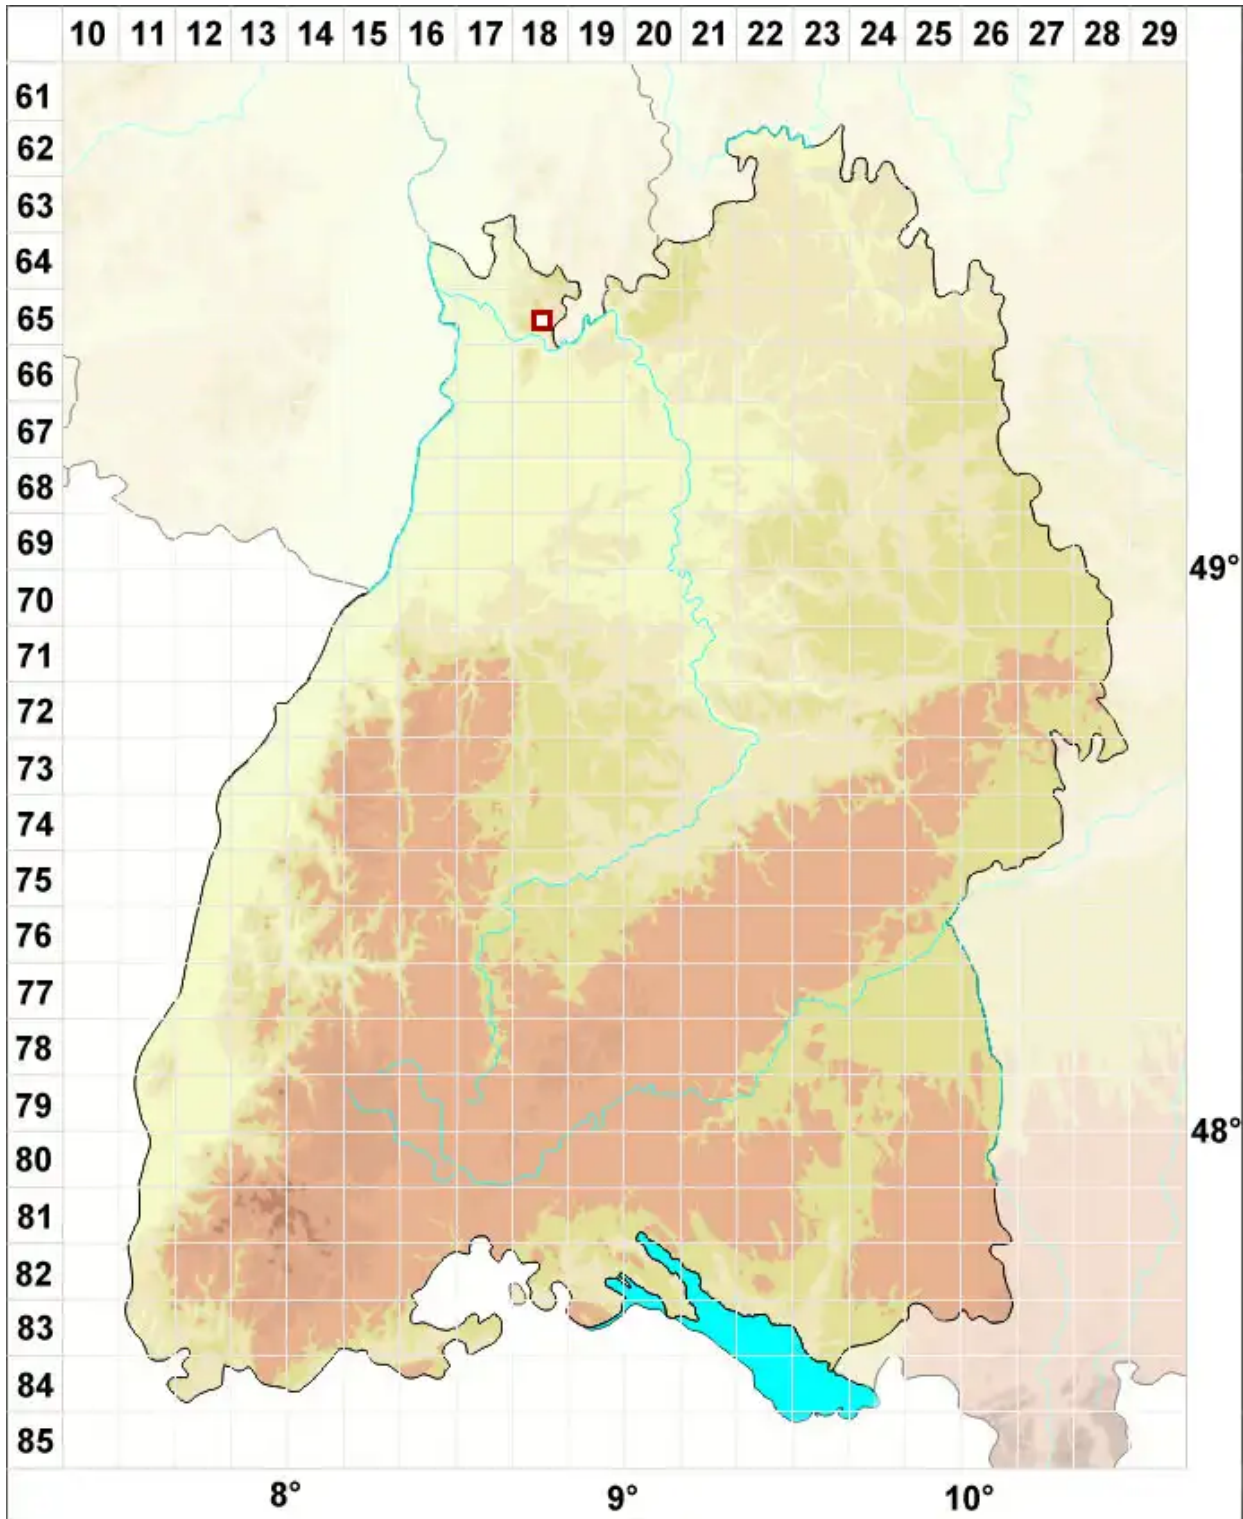

Vahliella saubinetii (Mont.) P. M. Jørg.

Rinden-Tuchflechte

Legende:

- Symbole:**
- Ausgefülltes Symbol:
Zeitraum von 1980 bis heute (Aktuelle Angabe)
 - Leeres Symbol:
Zeitraum vor 1980 (Altangabe)
 - Quadrat: Herbarbeleg