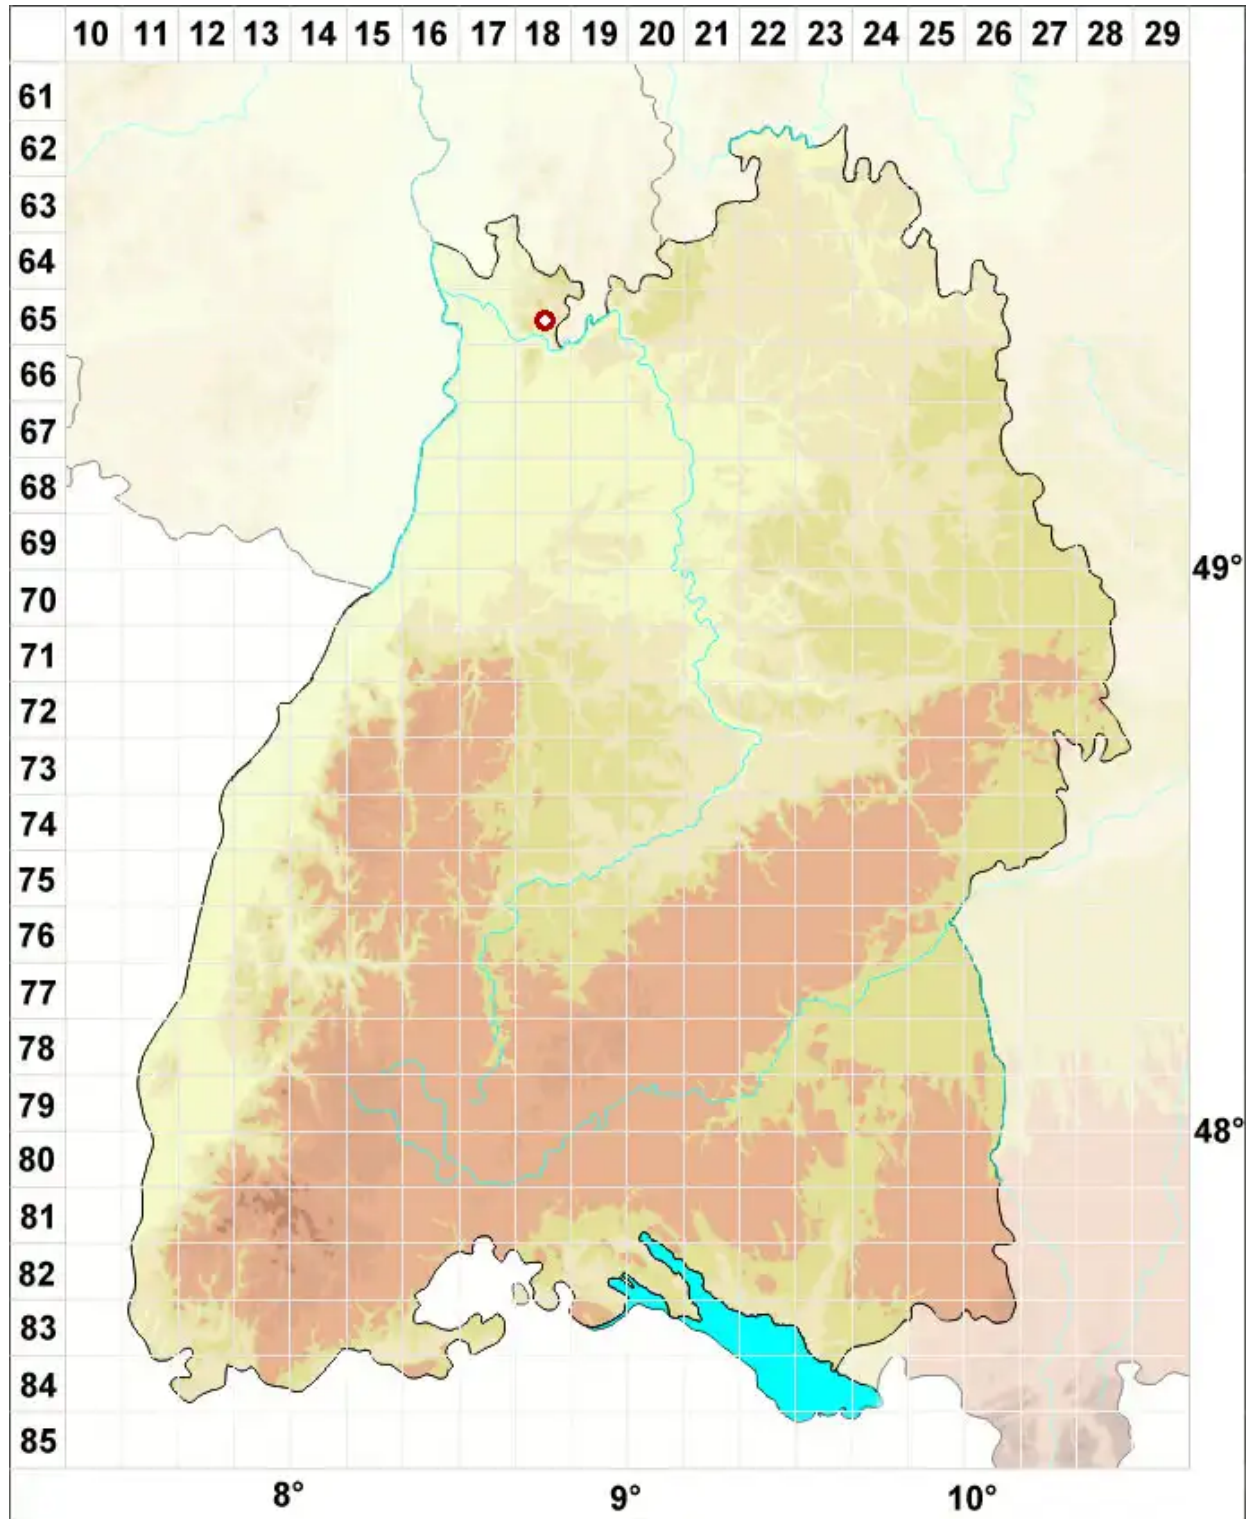

# Vahliella leucophaea (Vahl) P. M. Jørg.

Kleinblättrige Tuchflechte

Legende:

- Symbole:**
- Ausgefülltes Symbol:  
Zeitraum von 1980 bis heute (Aktuelle Angabe)
  - Leeres Symbol:  
Zeitraum vor 1980 (Altangabe)
  - Quadrat: Herbarbeleg