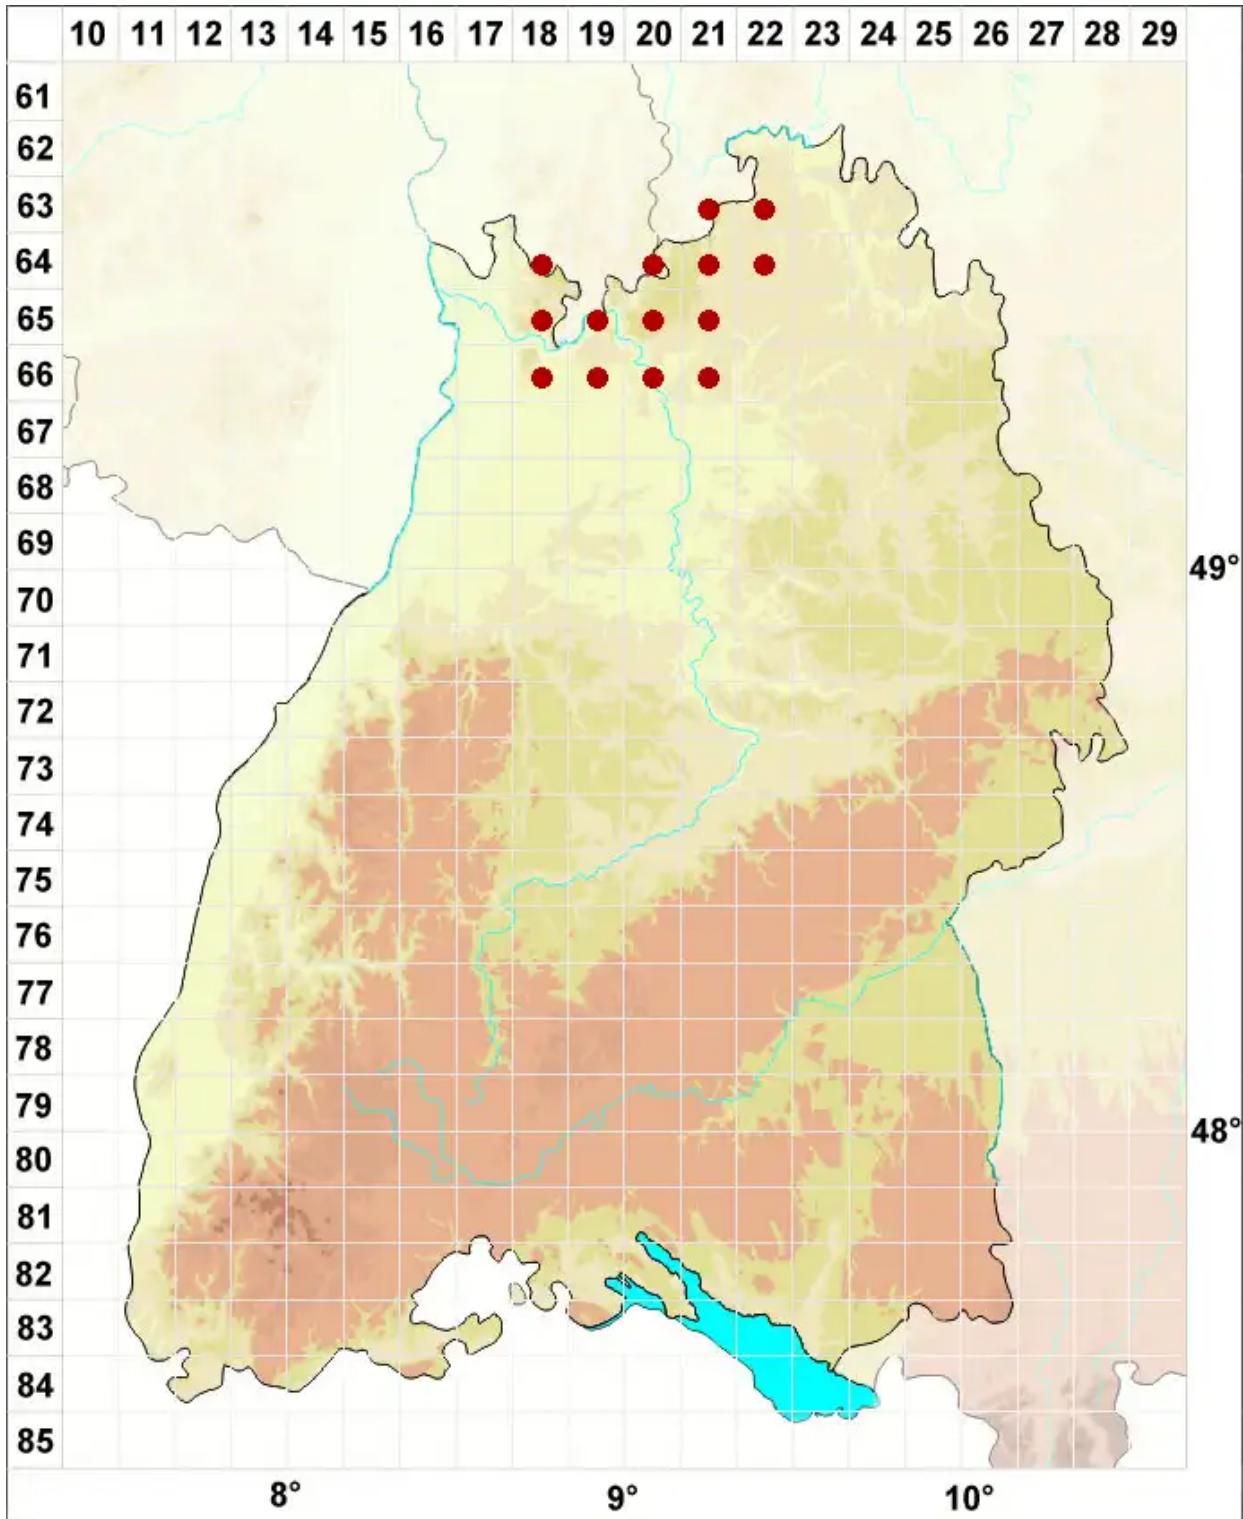

Ropalospora viridis (Tønsberg) Tønsberg

Grüne Keulensporflechte

Legende:

- Symbole:**
- Ausgefülltes Symbol:
Zeitraum von 1980 bis heute (Aktuelle Angabe)
 - Leeres Symbol:
Zeitraum vor 1980 (Altangabe)
 - Quadrat: Herbarbeleg