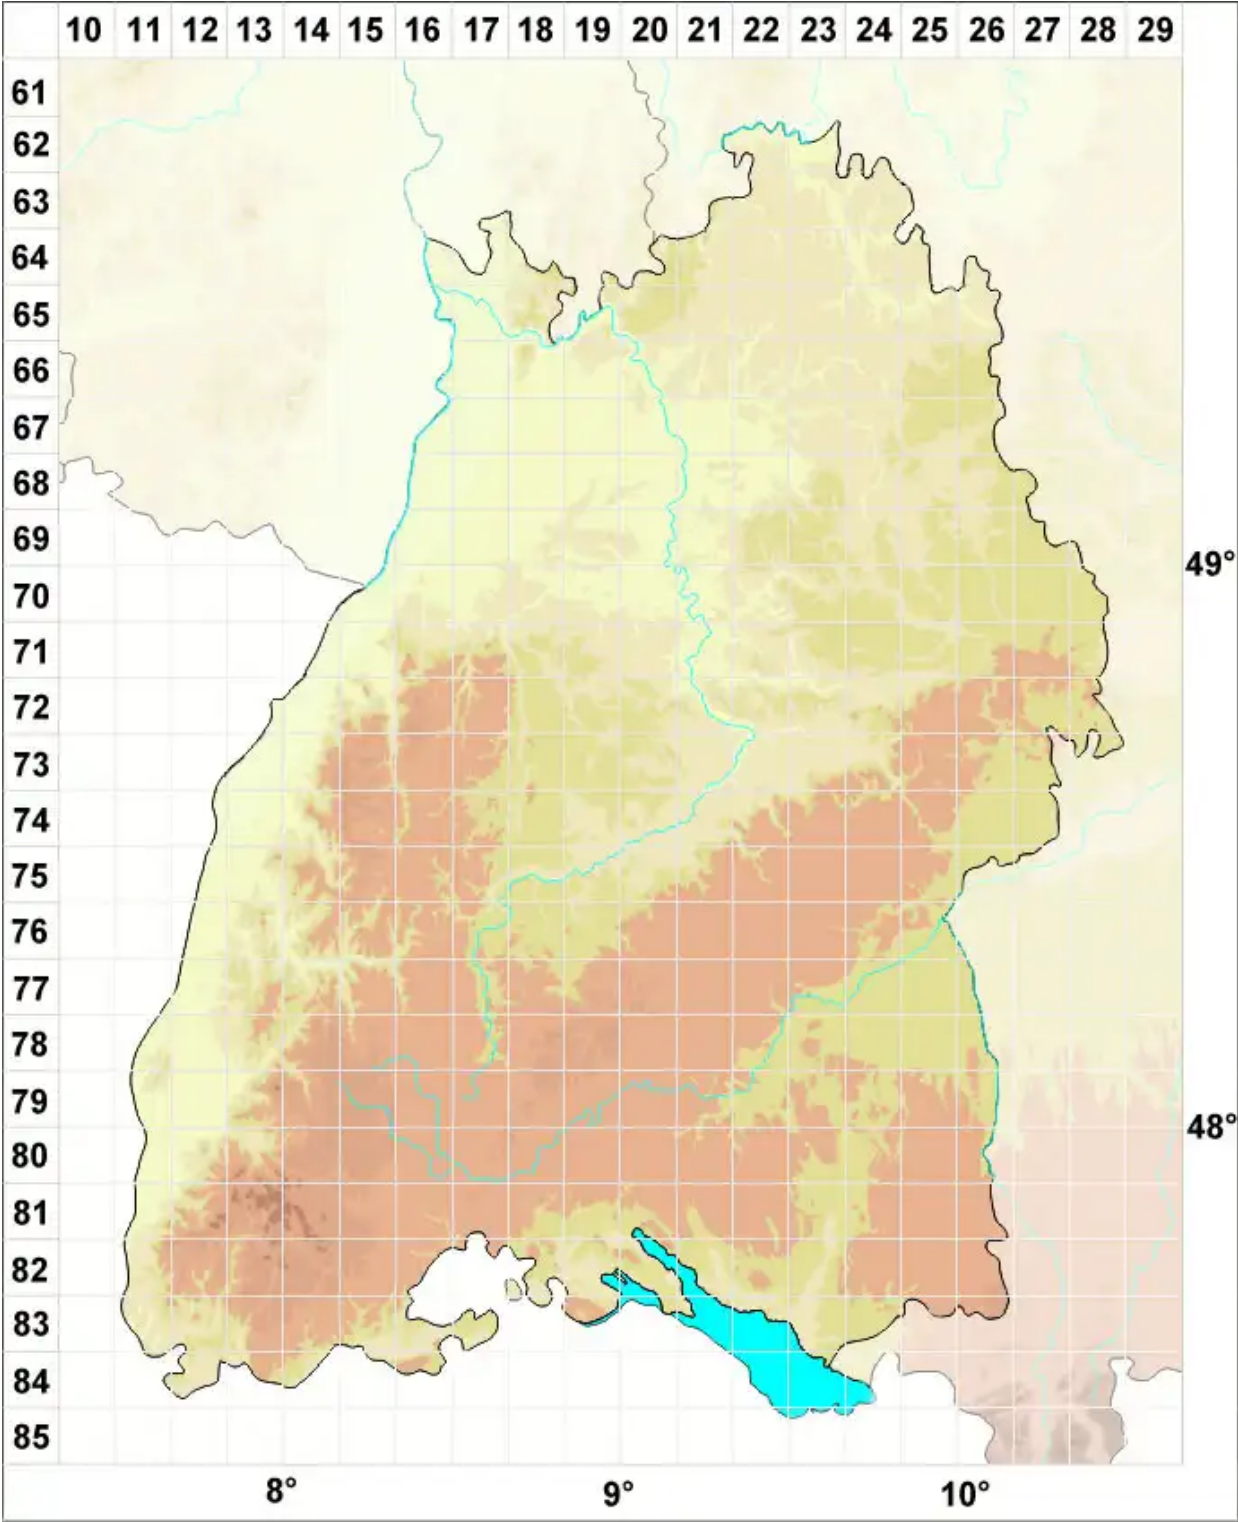

Fuscidea stiriaca (A. Massal.) Hafellner

Legende:

- Symbole:**
- Ausgefülltes Symbol:
Zeitraum von 1980 bis heute (Aktuelle Angabe)
 - Leeres Symbol:
Zeitraum vor 1980 (Altangabe)
 - Quadrat: Herbarbeleg