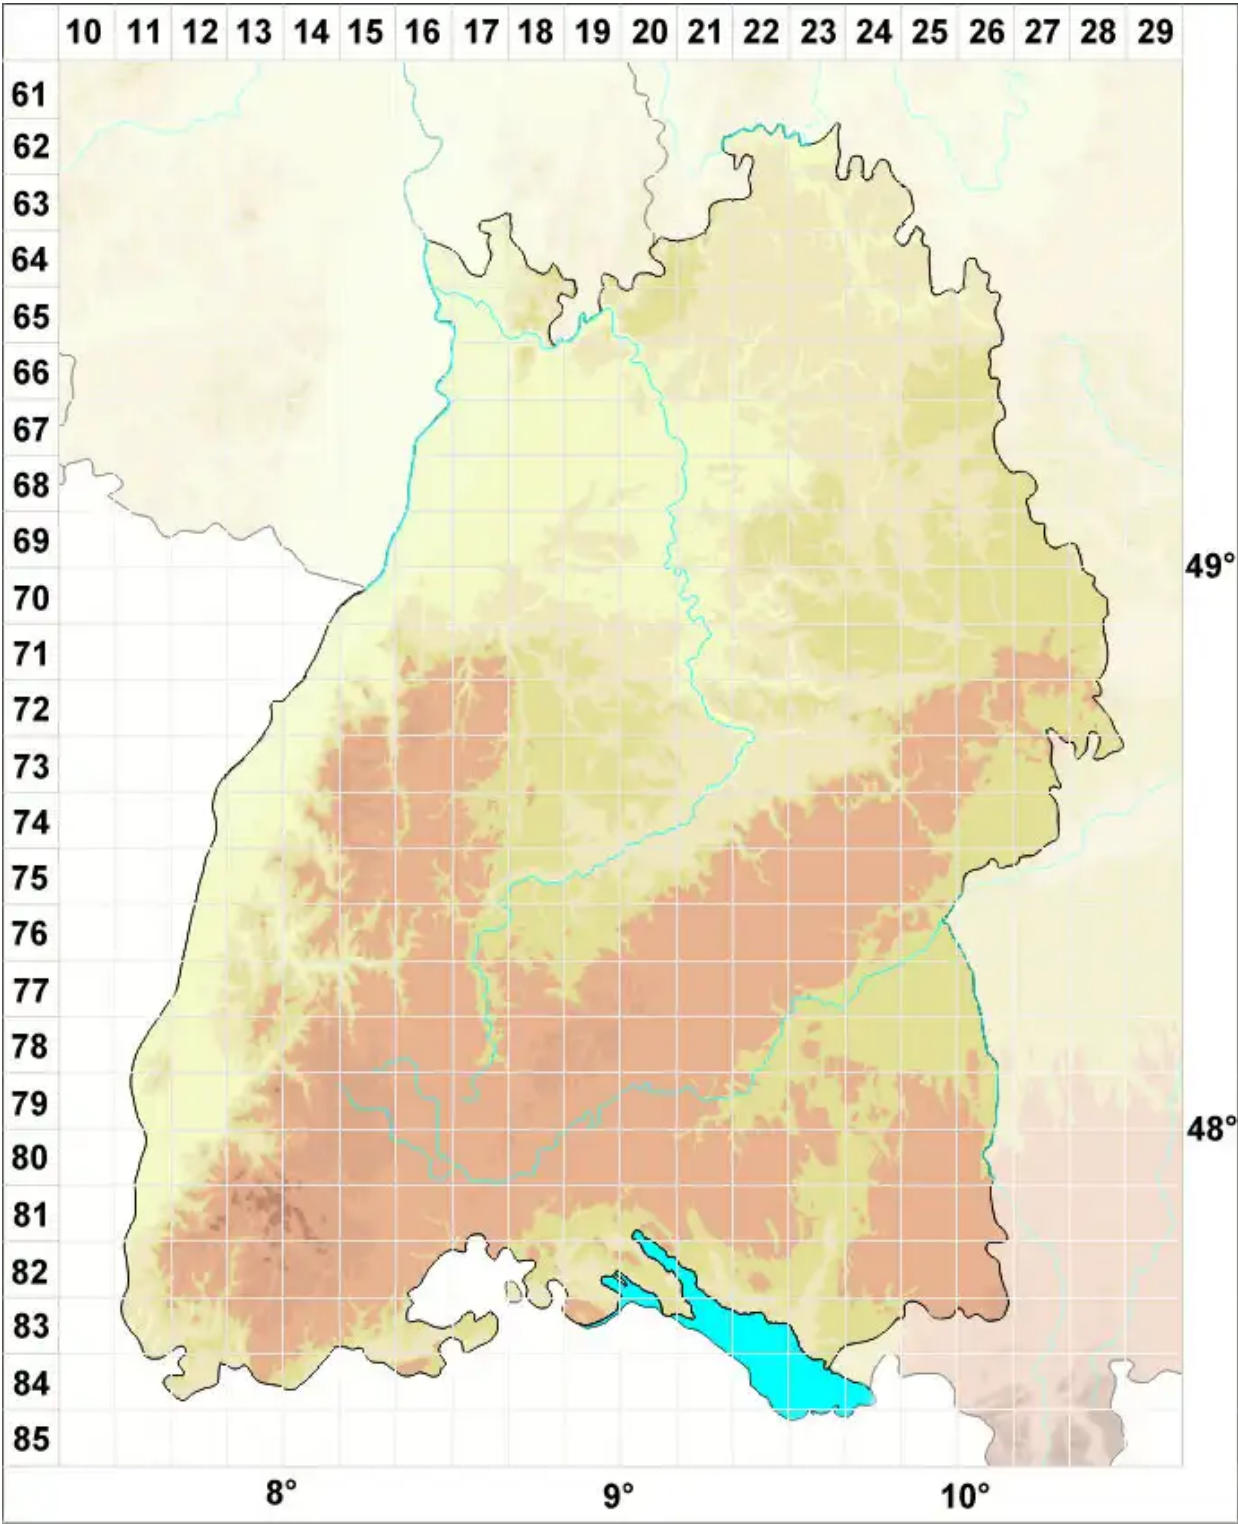

Fuscidea stiriaca (A. Massal.) Hafellner

Legende:

- Symbole:**
- Ausgefülltes Symbol:
Zeitraum von 1980 bis heute (Aktuelle Angabe)
 - Leeres Symbol:
Zeitraum vor 1980 (Altangabe)
 - Quadrat: Herbarbeleg