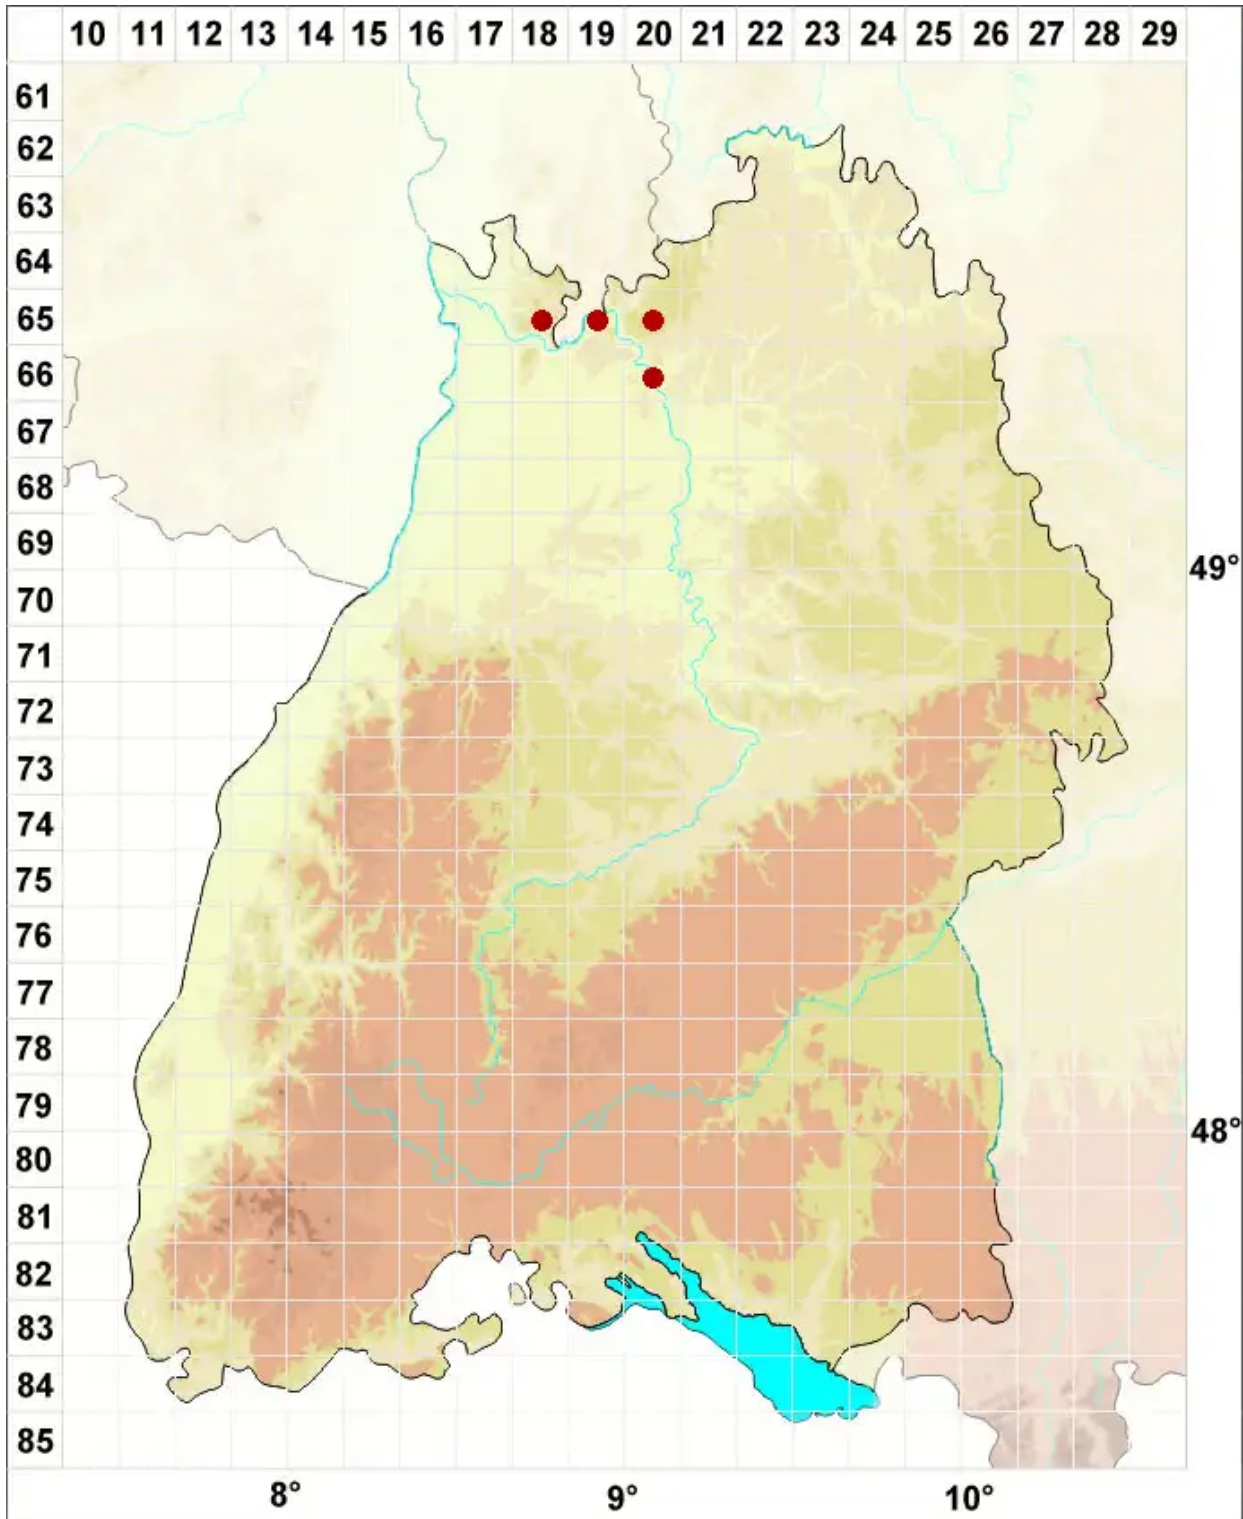

Fuscidea cyathoides (Ach.) V. Wirth & Vězda

Becher-Braunnapfflechte

Legende:

Symbole:
Ausgefülltes Symbol:
Zeitraum von 1980 bis heute (Aktuelle Angabe)
Leeres Symbol:
Zeitraum vor 1980 (Altangabe)
Quadrat: Herbarbeleg