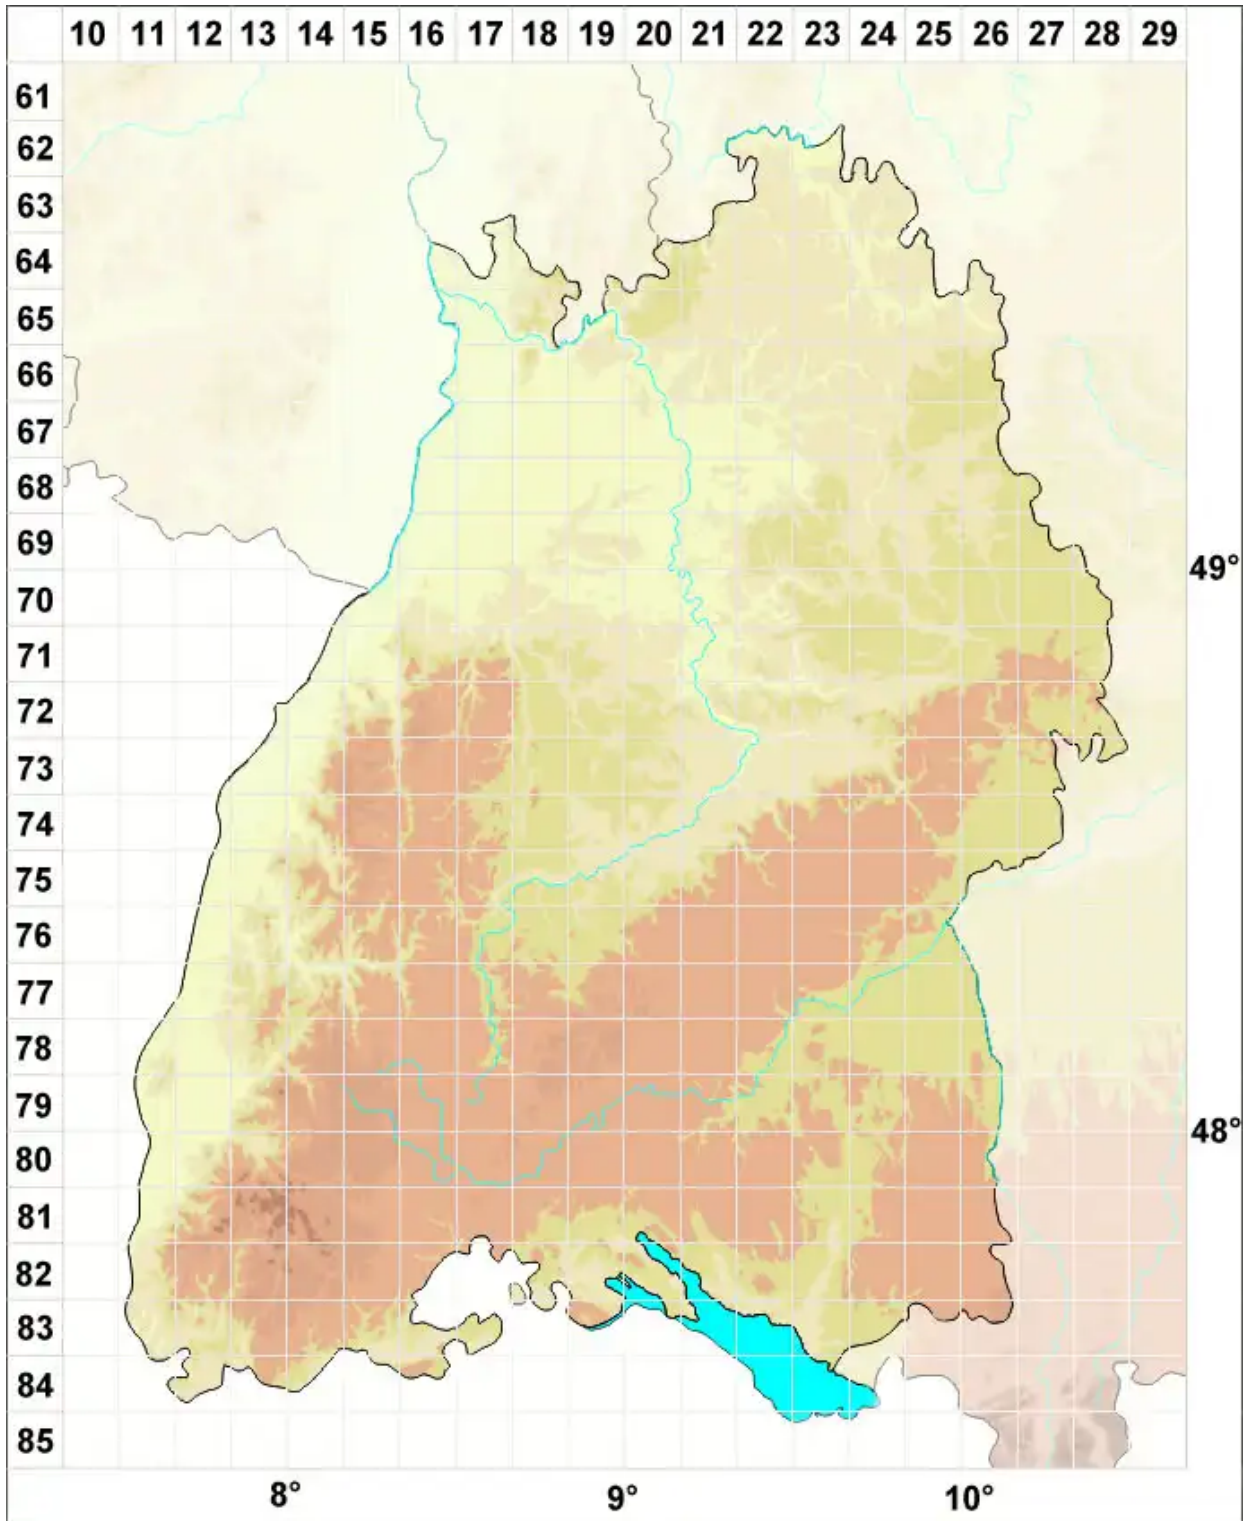

# Fulgensia schistidii (Anzi) Poelt

Legende:

**Symbole:**

Ausgefülltes Symbol:  
Zeitraum von 1980 bis heute (Aktuelle Angabe)

Leeres Symbol:  
Zeitraum vor 1980 (Altangabe)

Quadrat: Herbarbeleg