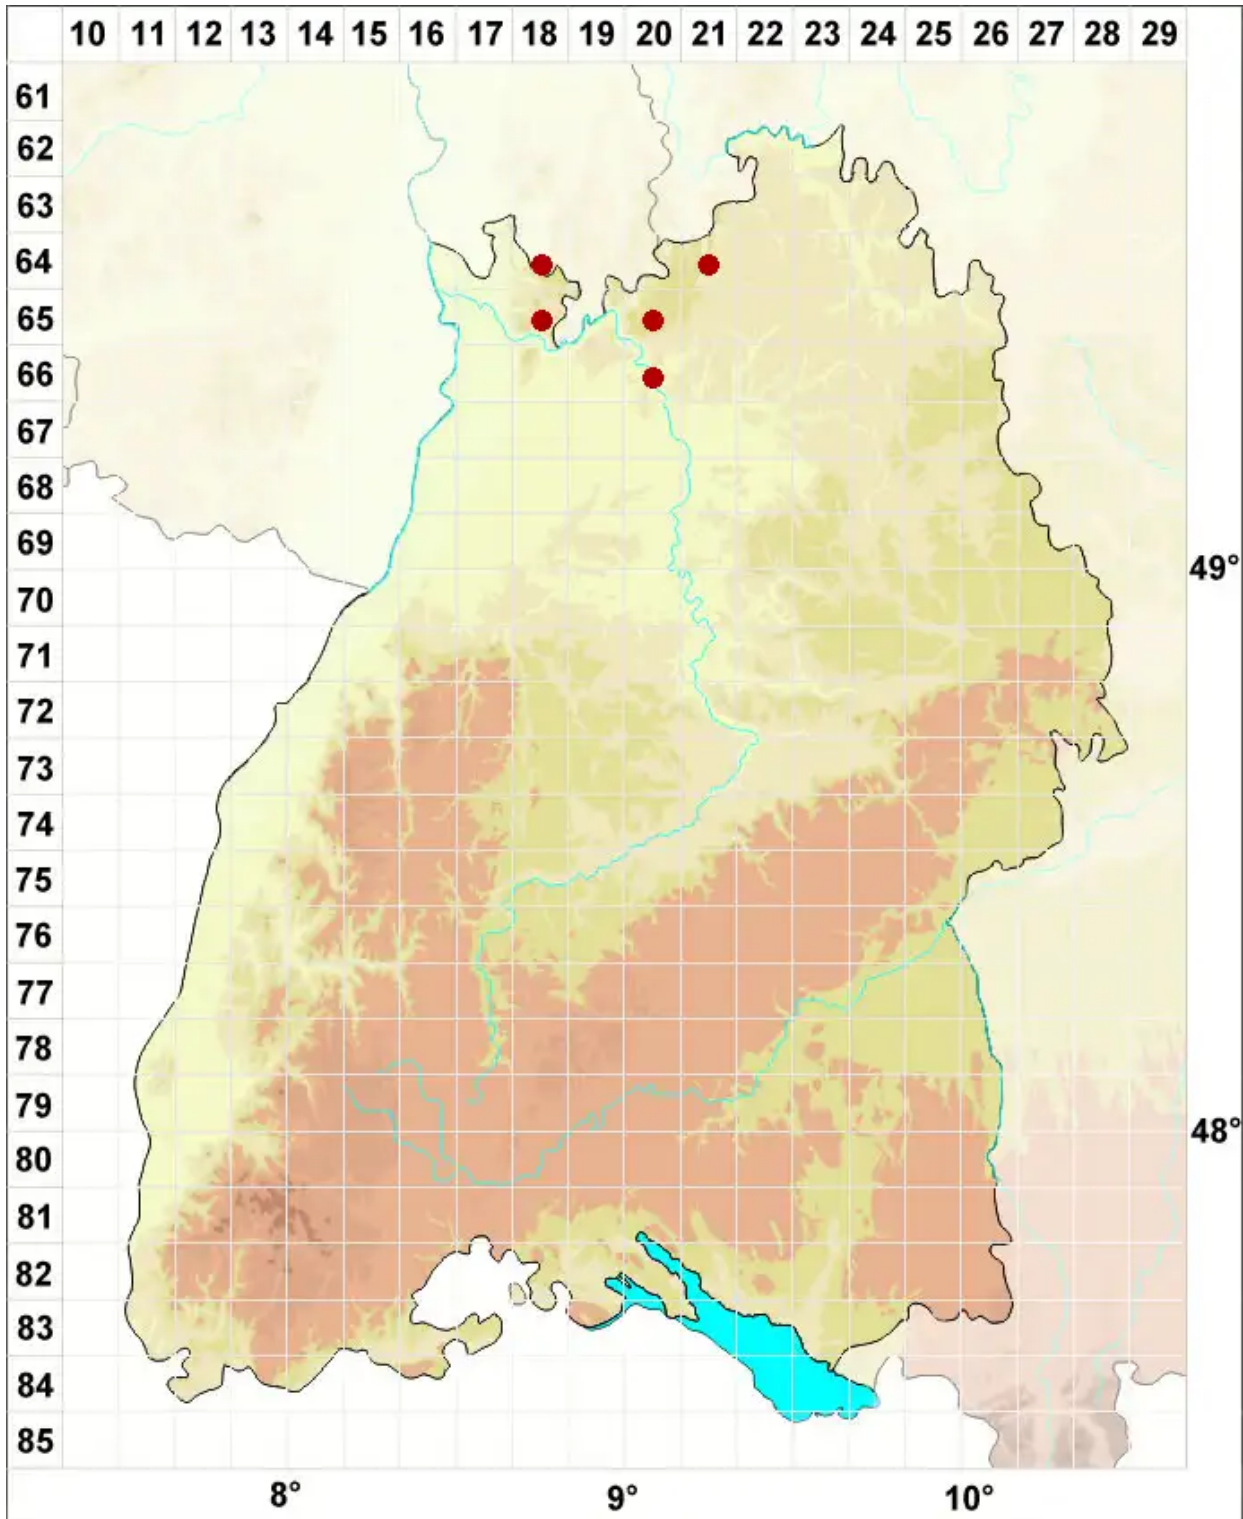

Caloplaca flavocitrina (Nyl.) H. Olivier

Zitrongelber Schönfleck

Legende:

- Symbole:**
Ausgefülltes Symbol:
Zeitraum von 1980 bis heute (Aktuelle Angabe)
Leeres Symbol:
Zeitraum vor 1980 (Altangabe)
Quadrat: Herbarbeleg