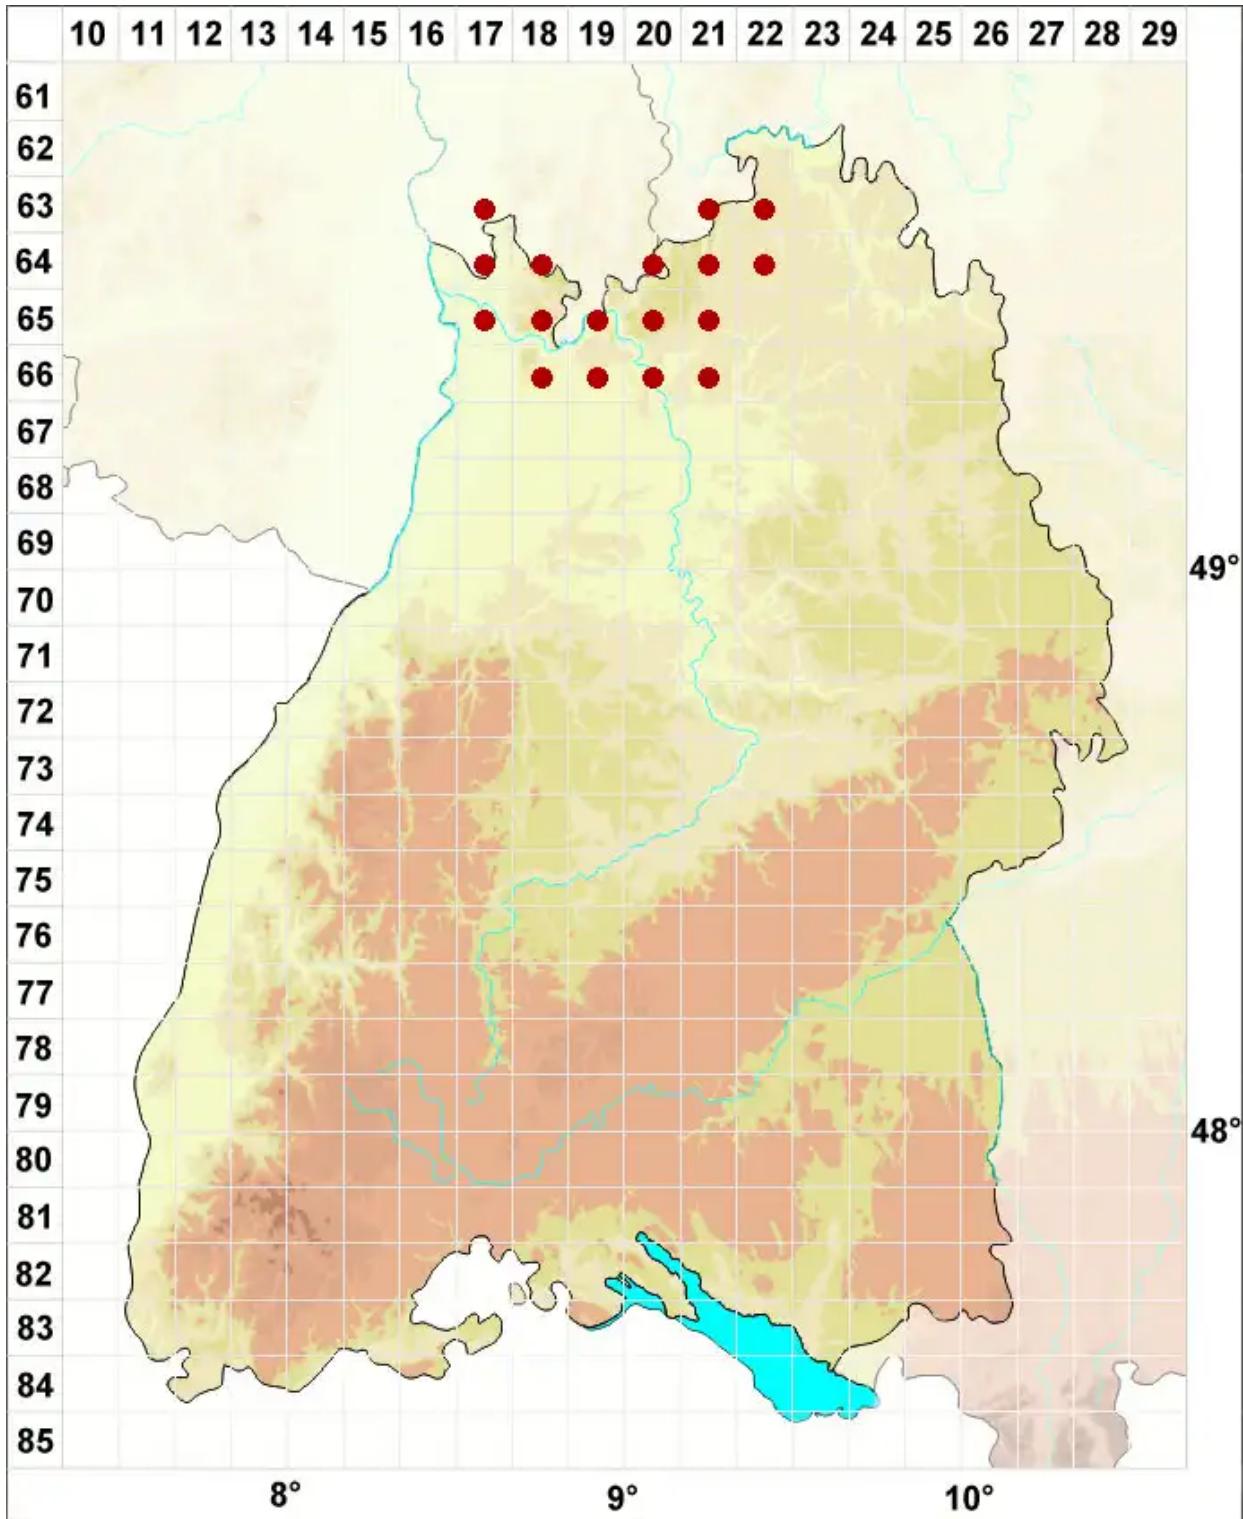

Caloplaca citrina (Hoffm.) Th. Fr.

Zitronen-Schönfleck

Legende:

- Symbole:**
Ausgefülltes Symbol:
Zeitraum von 1980 bis heute (Aktuelle Angabe)
Leeres Symbol:
Zeitraum vor 1980 (Altangabe)
Quadrat: Herbarbeleg