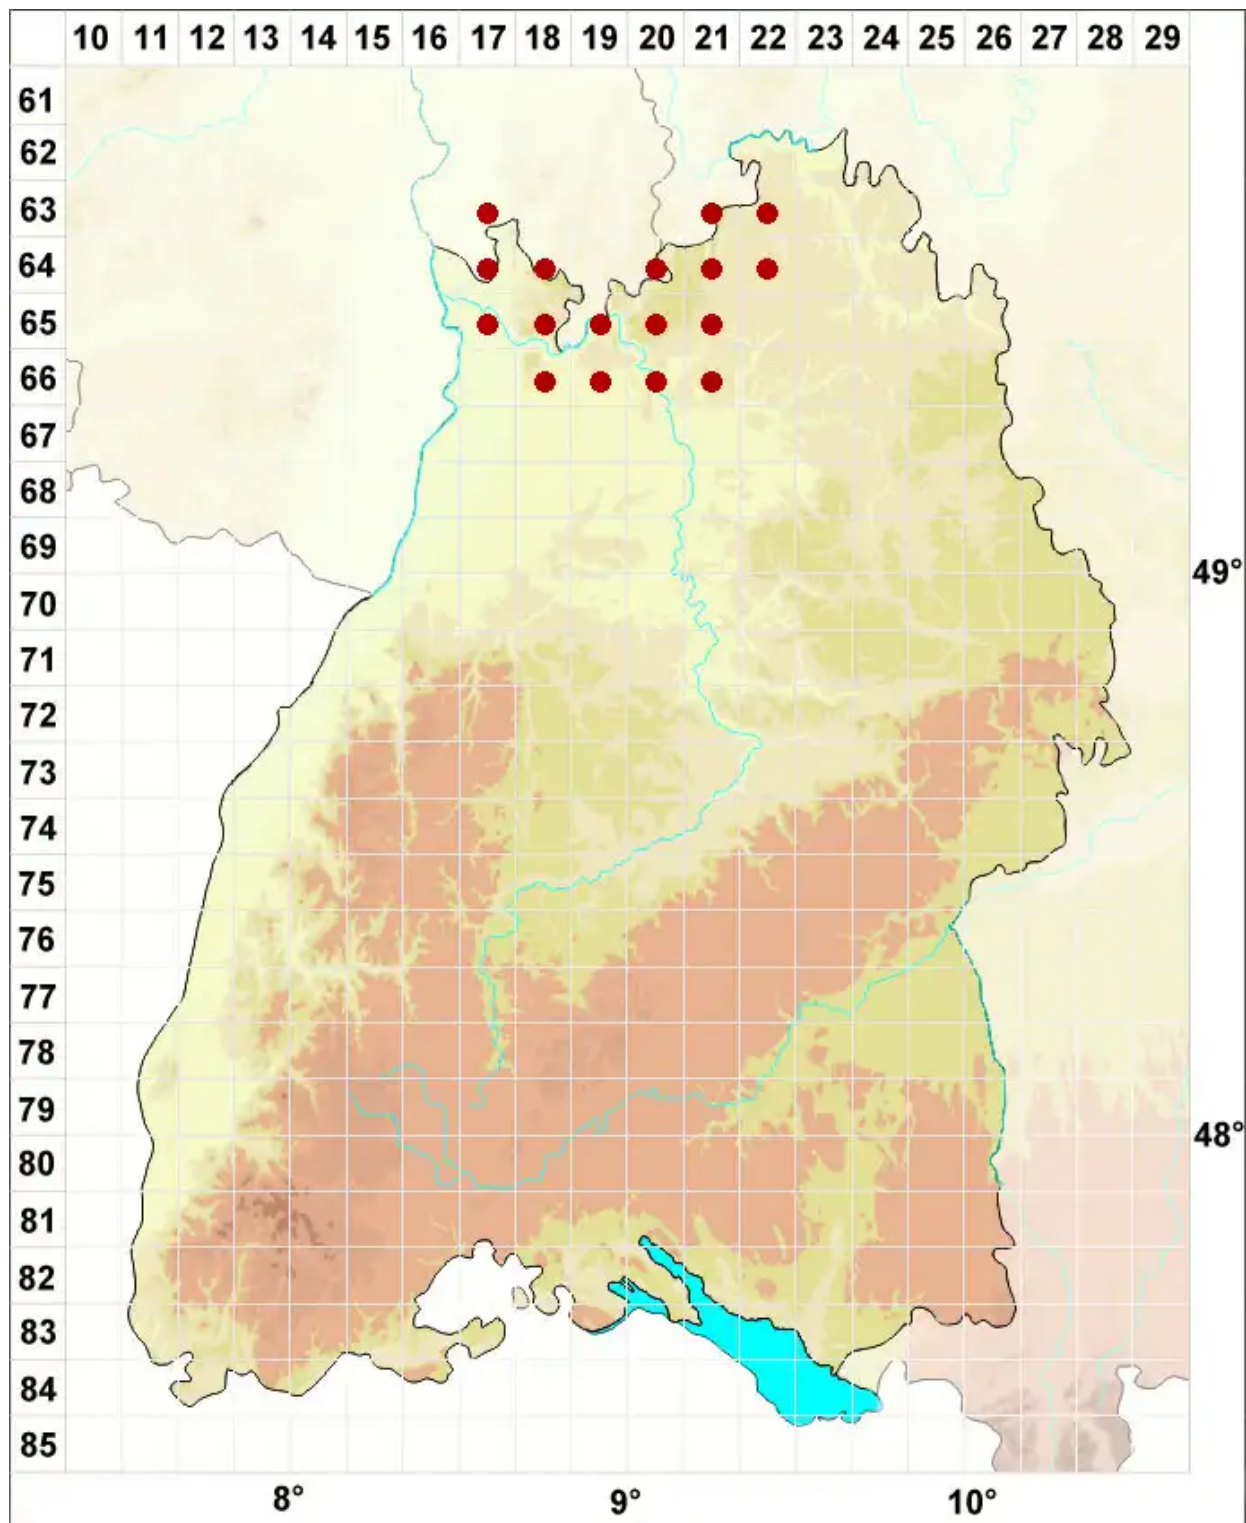

# Caloplaca citrina (Hoffm.) Th. Fr.

Zitronen-Schönfleck

Legende:

- Symbole:**  
Ausgefülltes Symbol:  
Zeitraum von 1980 bis heute (Aktuelle Angabe)  
Leeres Symbol:  
Zeitraum vor 1980 (Altangabe)  
Quadrat: Herbarbeleg