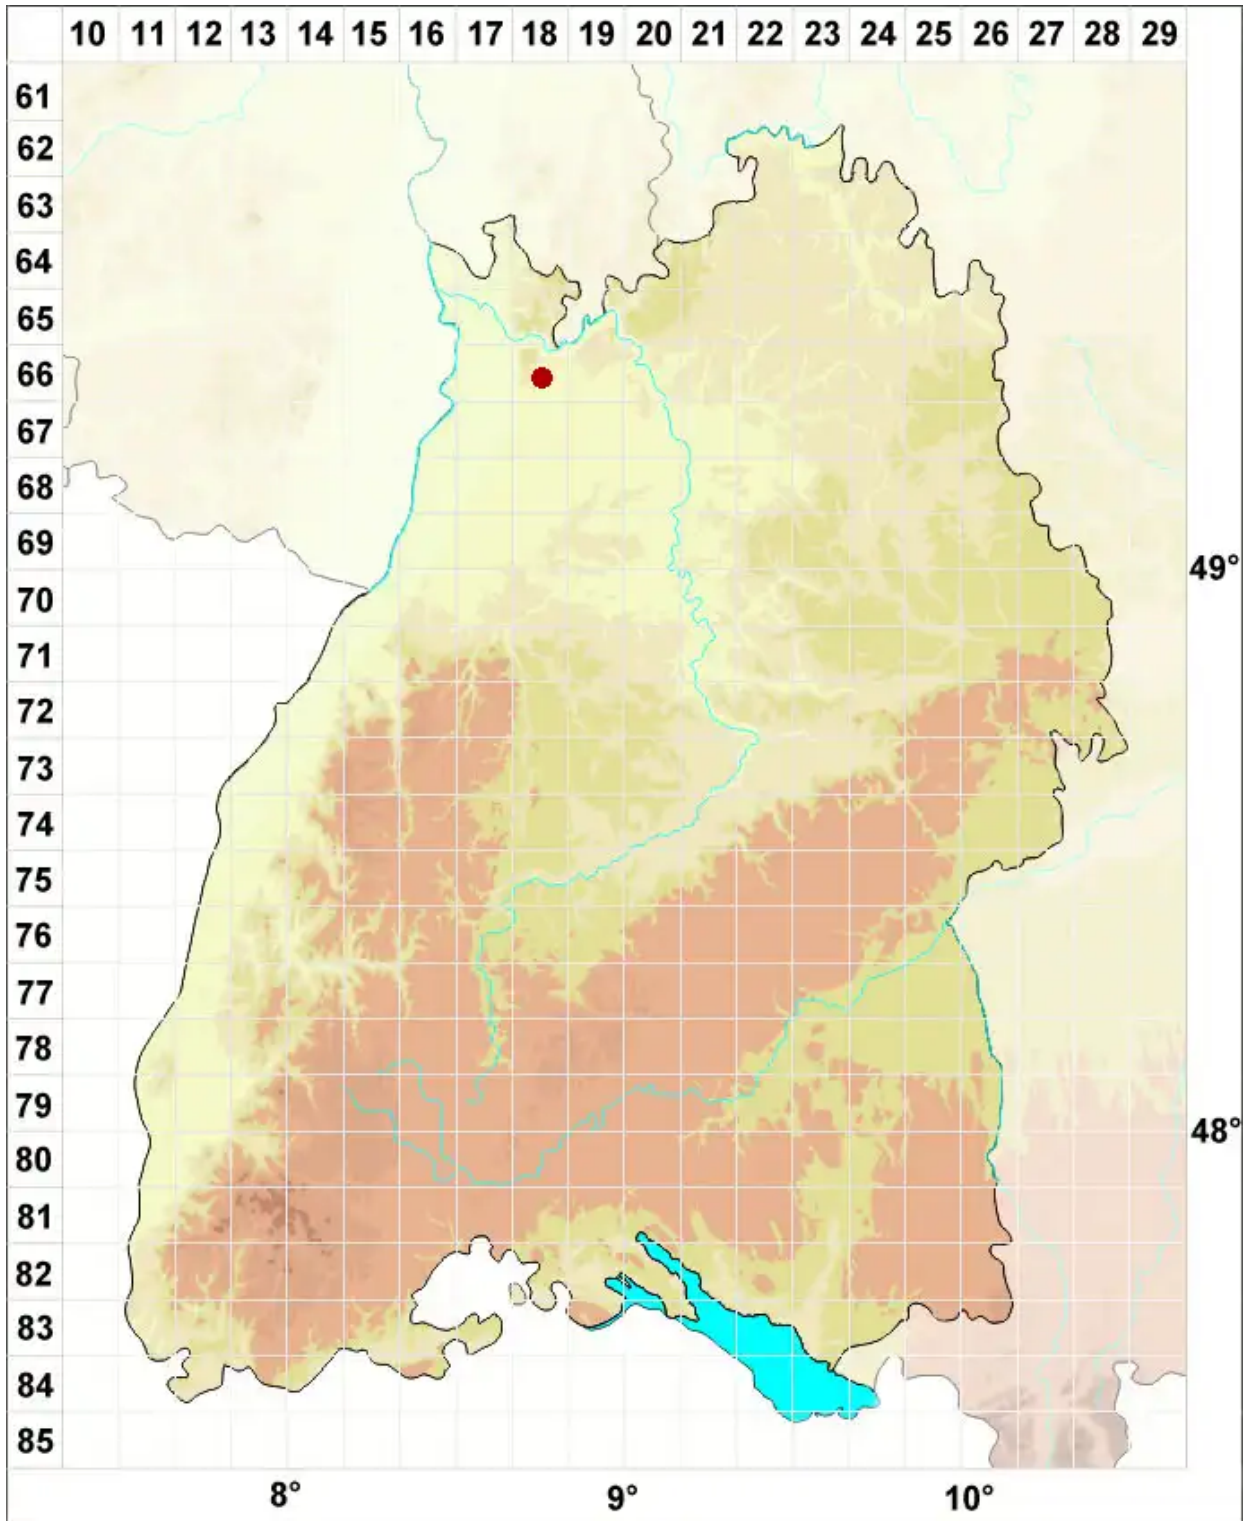

Flavoparmelia soledians (Nyl.) Hale

Mehlige Gelbschüsselflechte

Legende:

Symbole:
Ausgefülltes Symbol:
Zeitraum von 1980 bis heute (Aktuelle Angabe)
Leeres Symbol:
Zeitraum vor 1980 (Altangabe)
Quadrat: Herbarbeleg