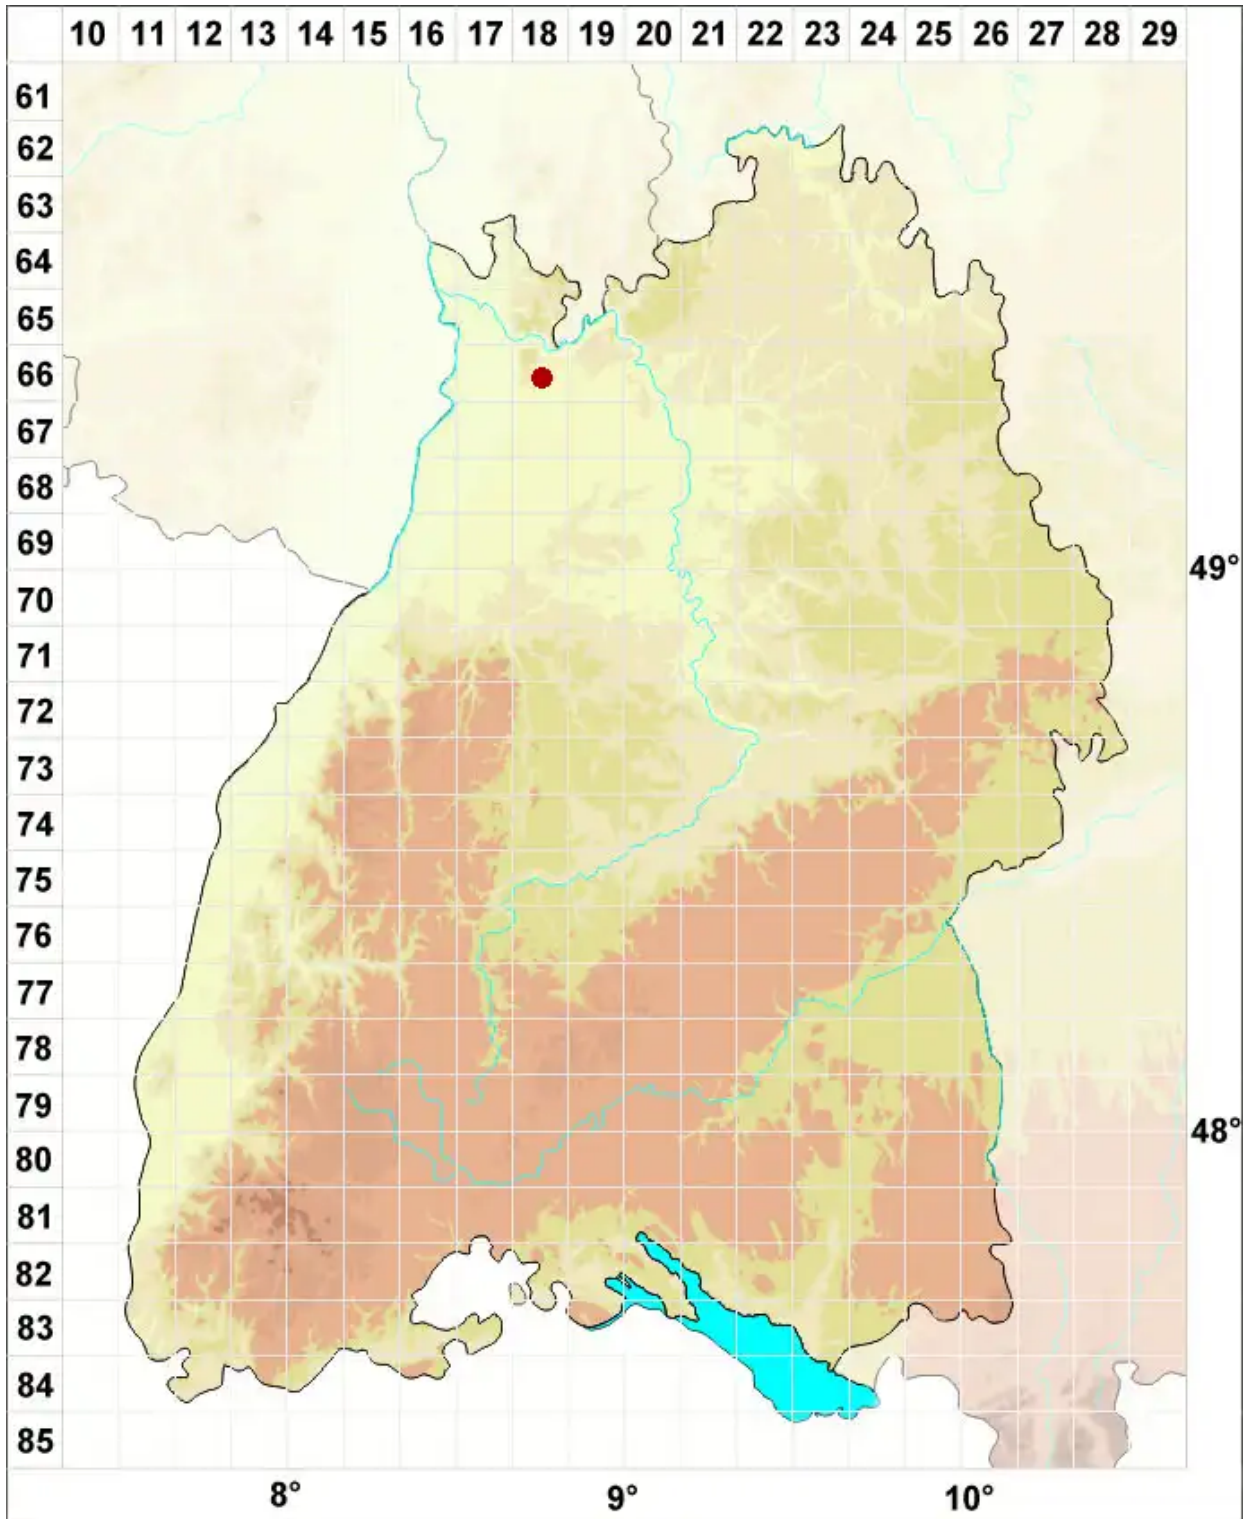

# Flavoparmelia soledians (Nyl.) Hale

Mehlige Gelbschüsselflechte

Legende:

**Symbole:**

Ausgefülltes Symbol:  
Zeitraum von 1980 bis heute (Aktuelle Angabe)

Leeres Symbol:  
Zeitraum vor 1980 (Altangabe)

Quadrat: Herbarbeleg