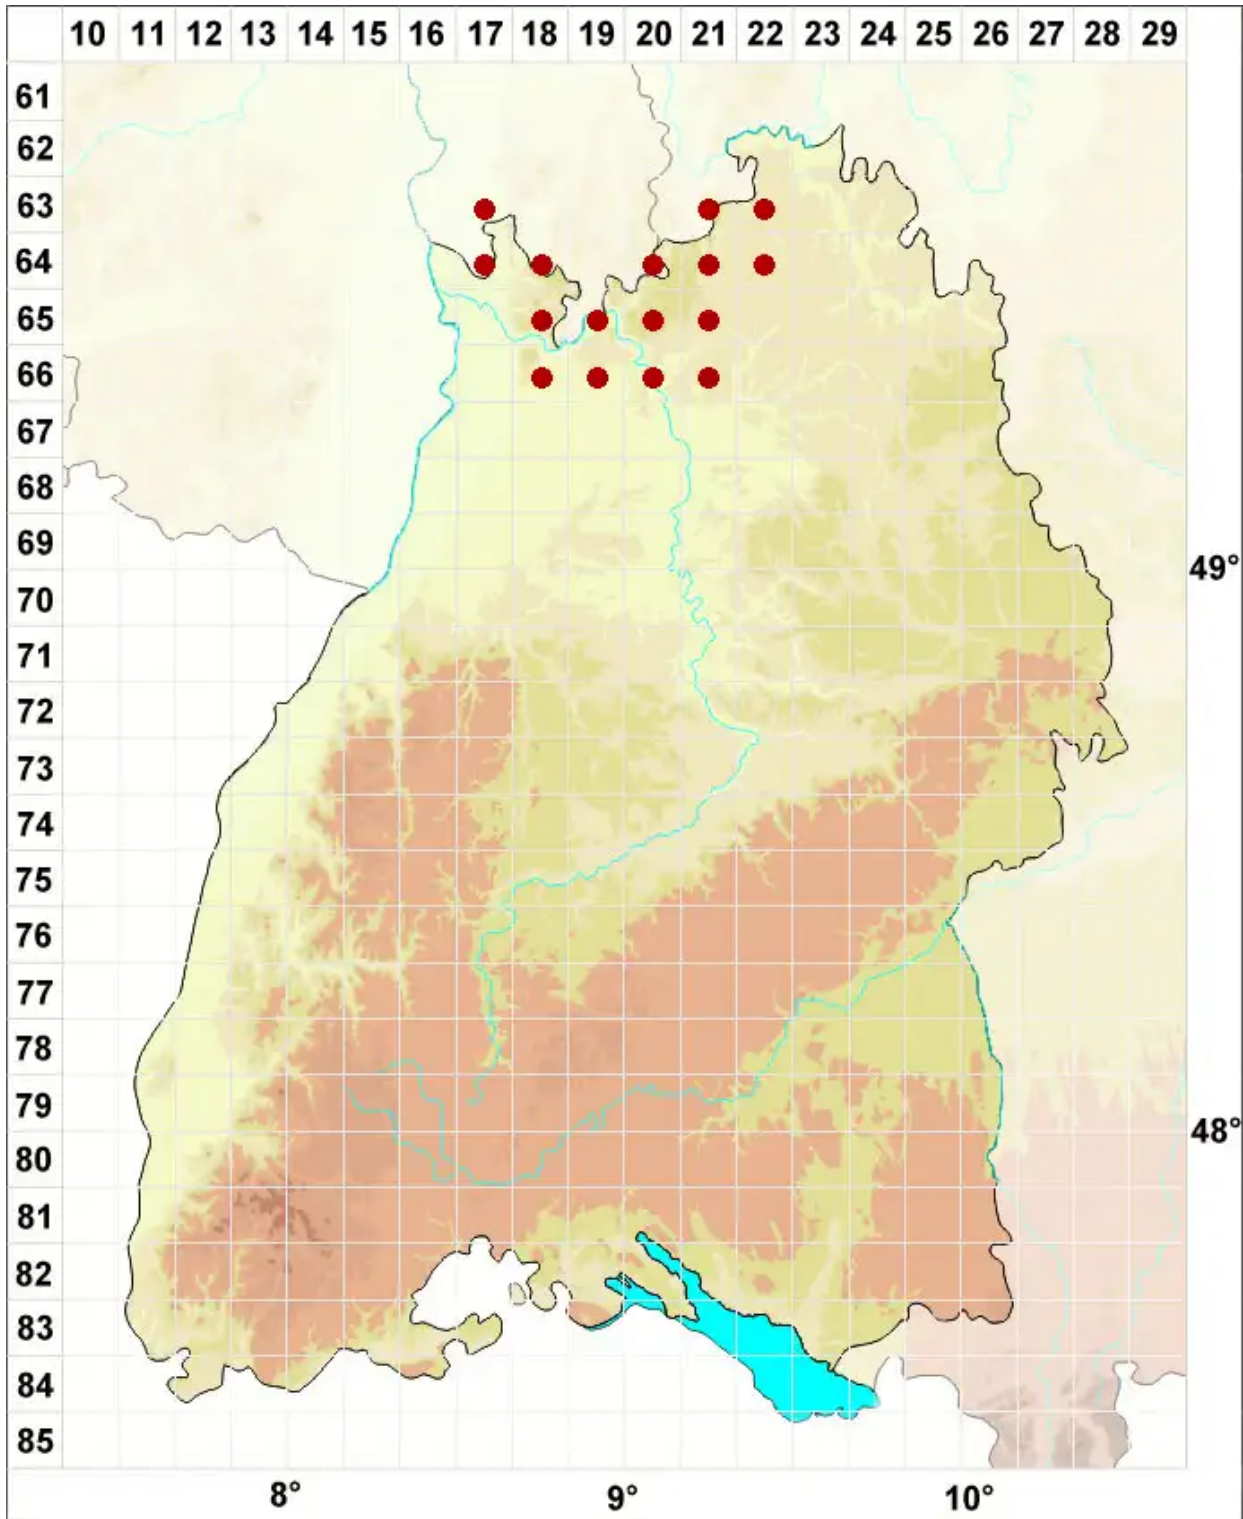

# Flavoparmelia caperata (L.) Hale

Gewöhnliche Gelbschüsselflechte, Caperatflechte

Legende:

- Symbole:**
- Ausgefülltes Symbol:  
Zeitraum von 1980 bis heute (Aktuelle Angabe)
  - Leeres Symbol:  
Zeitraum vor 1980 (Altangabe)
  - Quadrat: Herbarbeleg