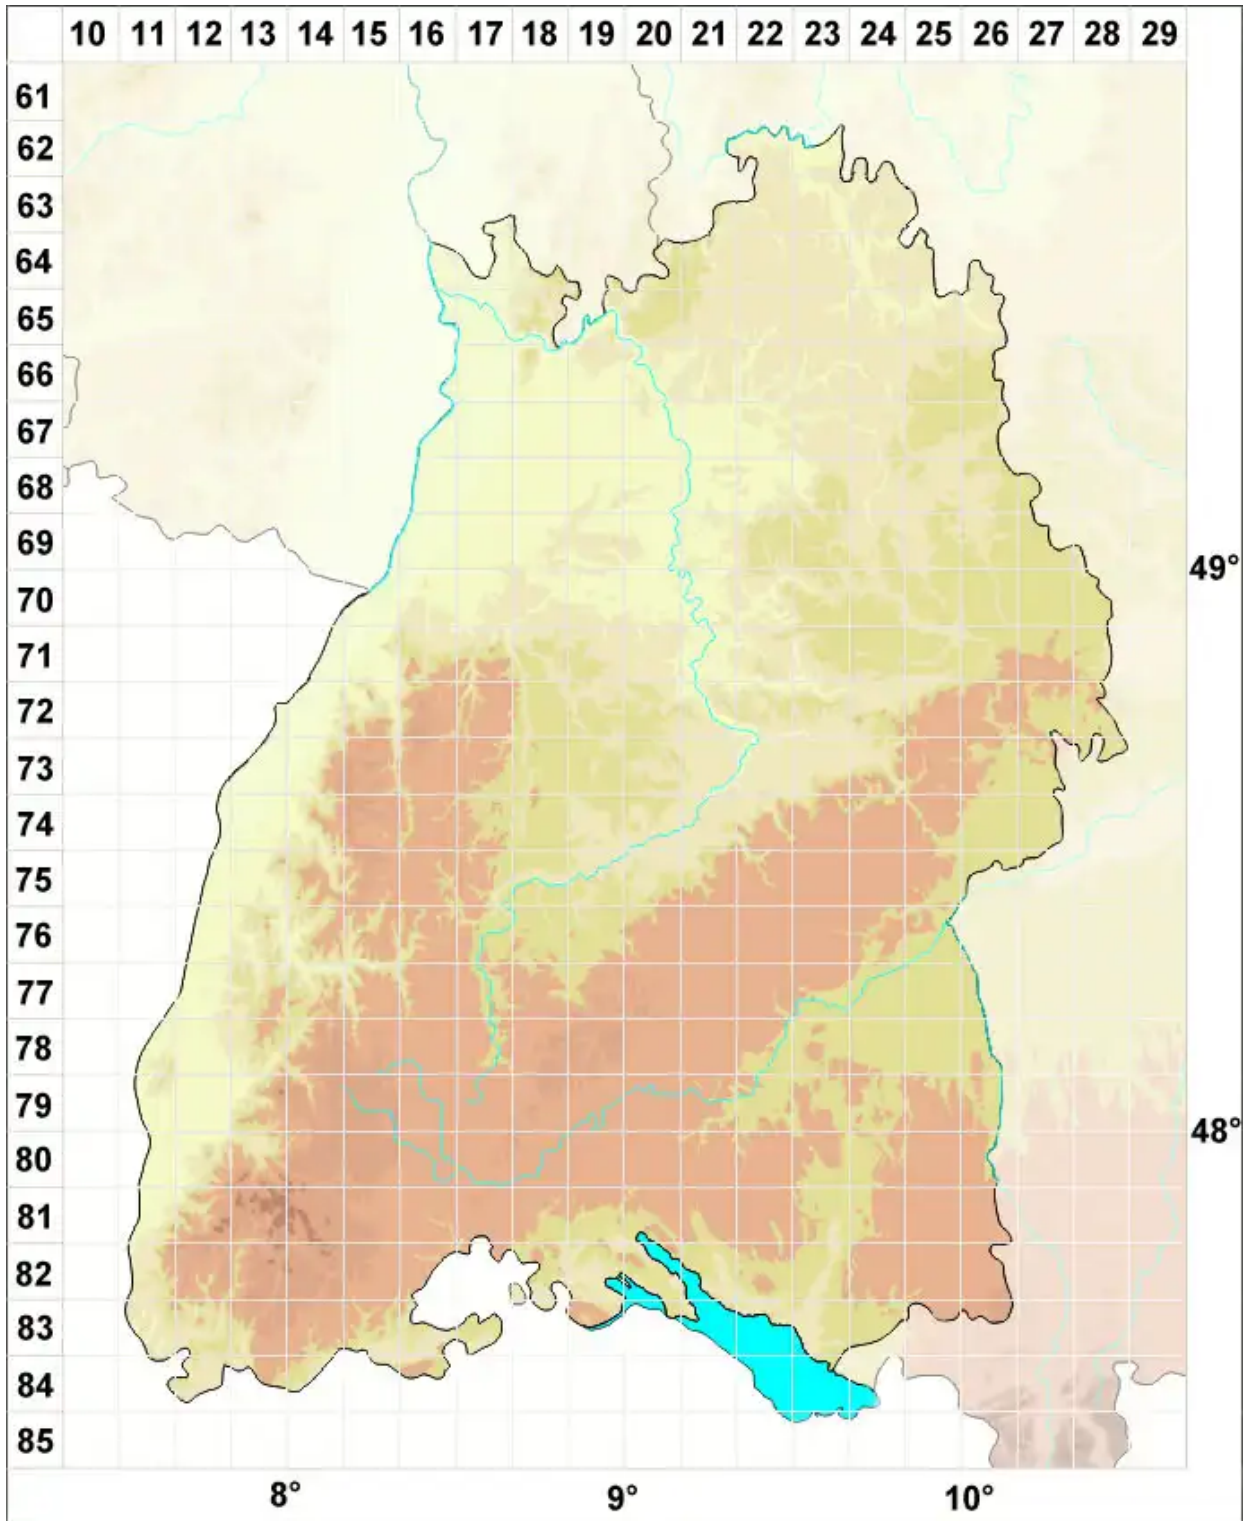

Fellhaneropsis myrtillicola (Erichsen) Sérus. & Coppins

Heidelbeer-Ästchenflechte

Legende:

Symbole:

Ausgefülltes Symbol:
Zeitraum von 1980 bis heute (Aktuelle Angabe)

Leeres Symbol:
Zeitraum vor 1980 (Altangabe)

Quadrat: Herbarbeleg