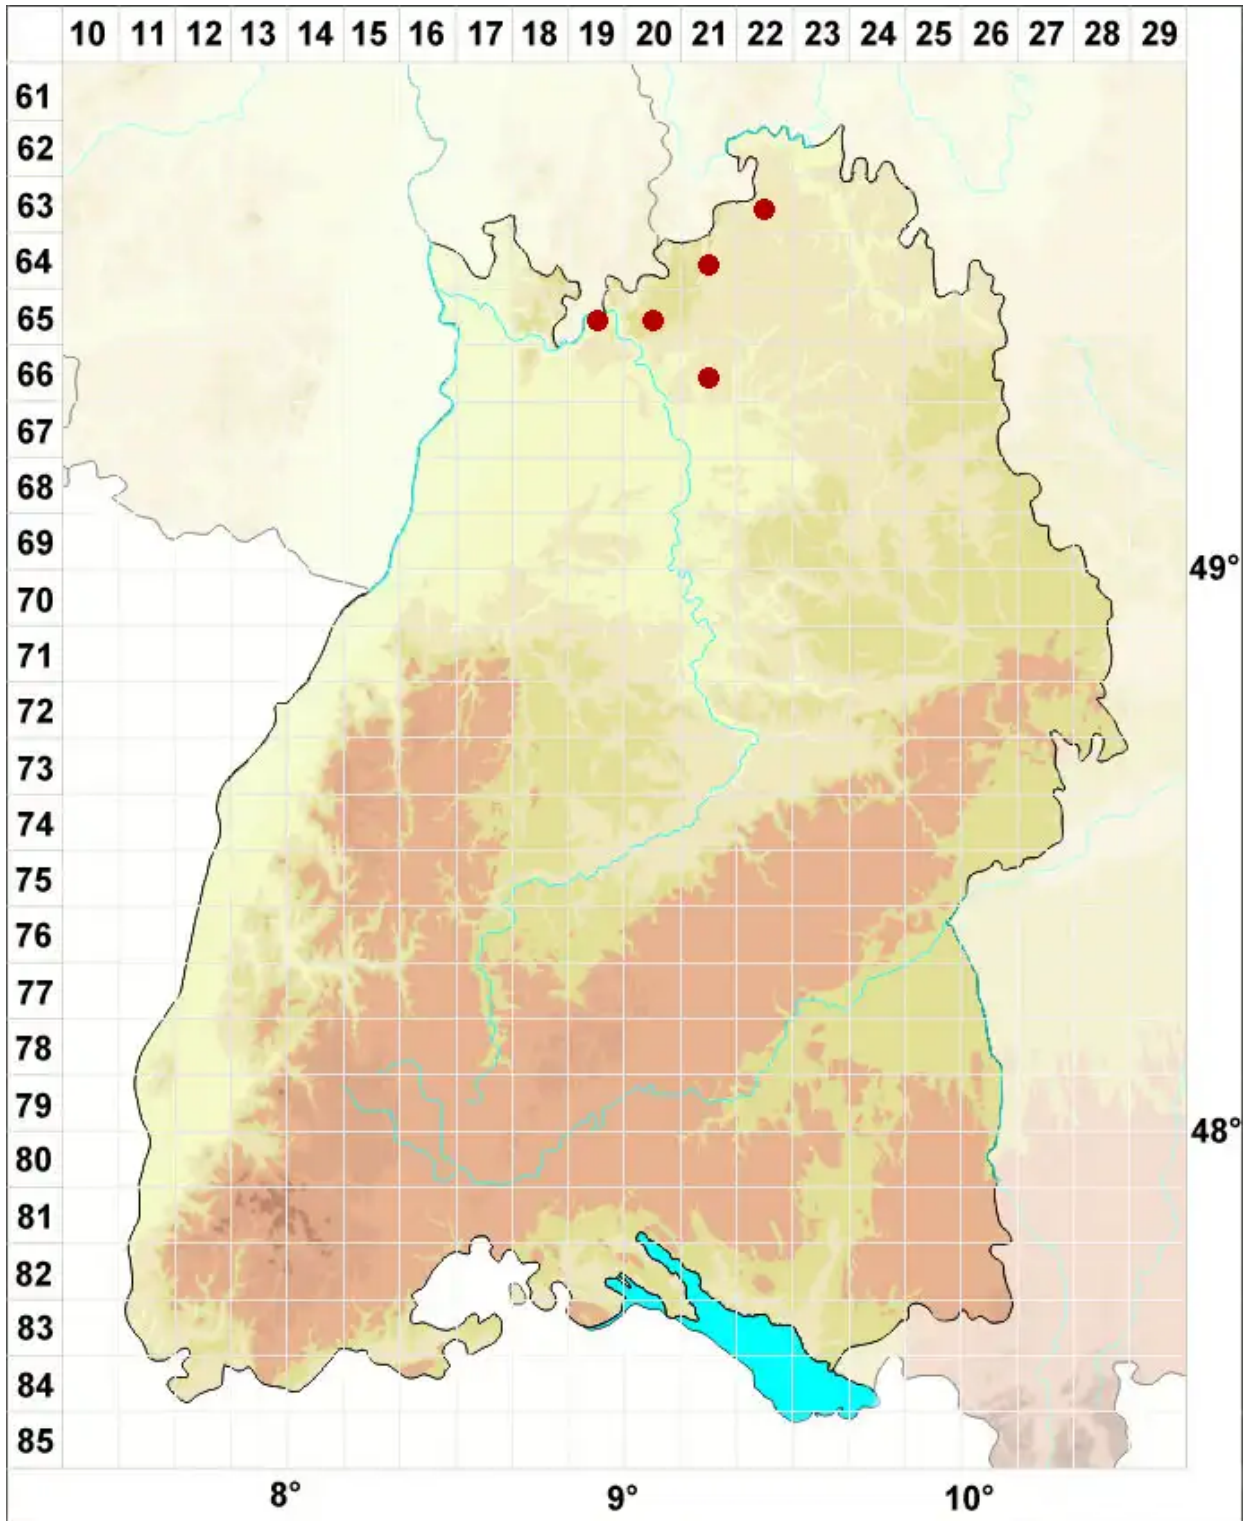

Fellhanera subtilis (Vězda) Diederich & Sérus.

Feine Ästchenflechte

Legende:

- Symbole:**
- Ausgefülltes Symbol:
Zeitraum von 1980 bis heute (Aktuelle Angabe)
 - Leeres Symbol:
Zeitraum vor 1980 (Altangabe)
 - Quadrat: Herbarbeleg