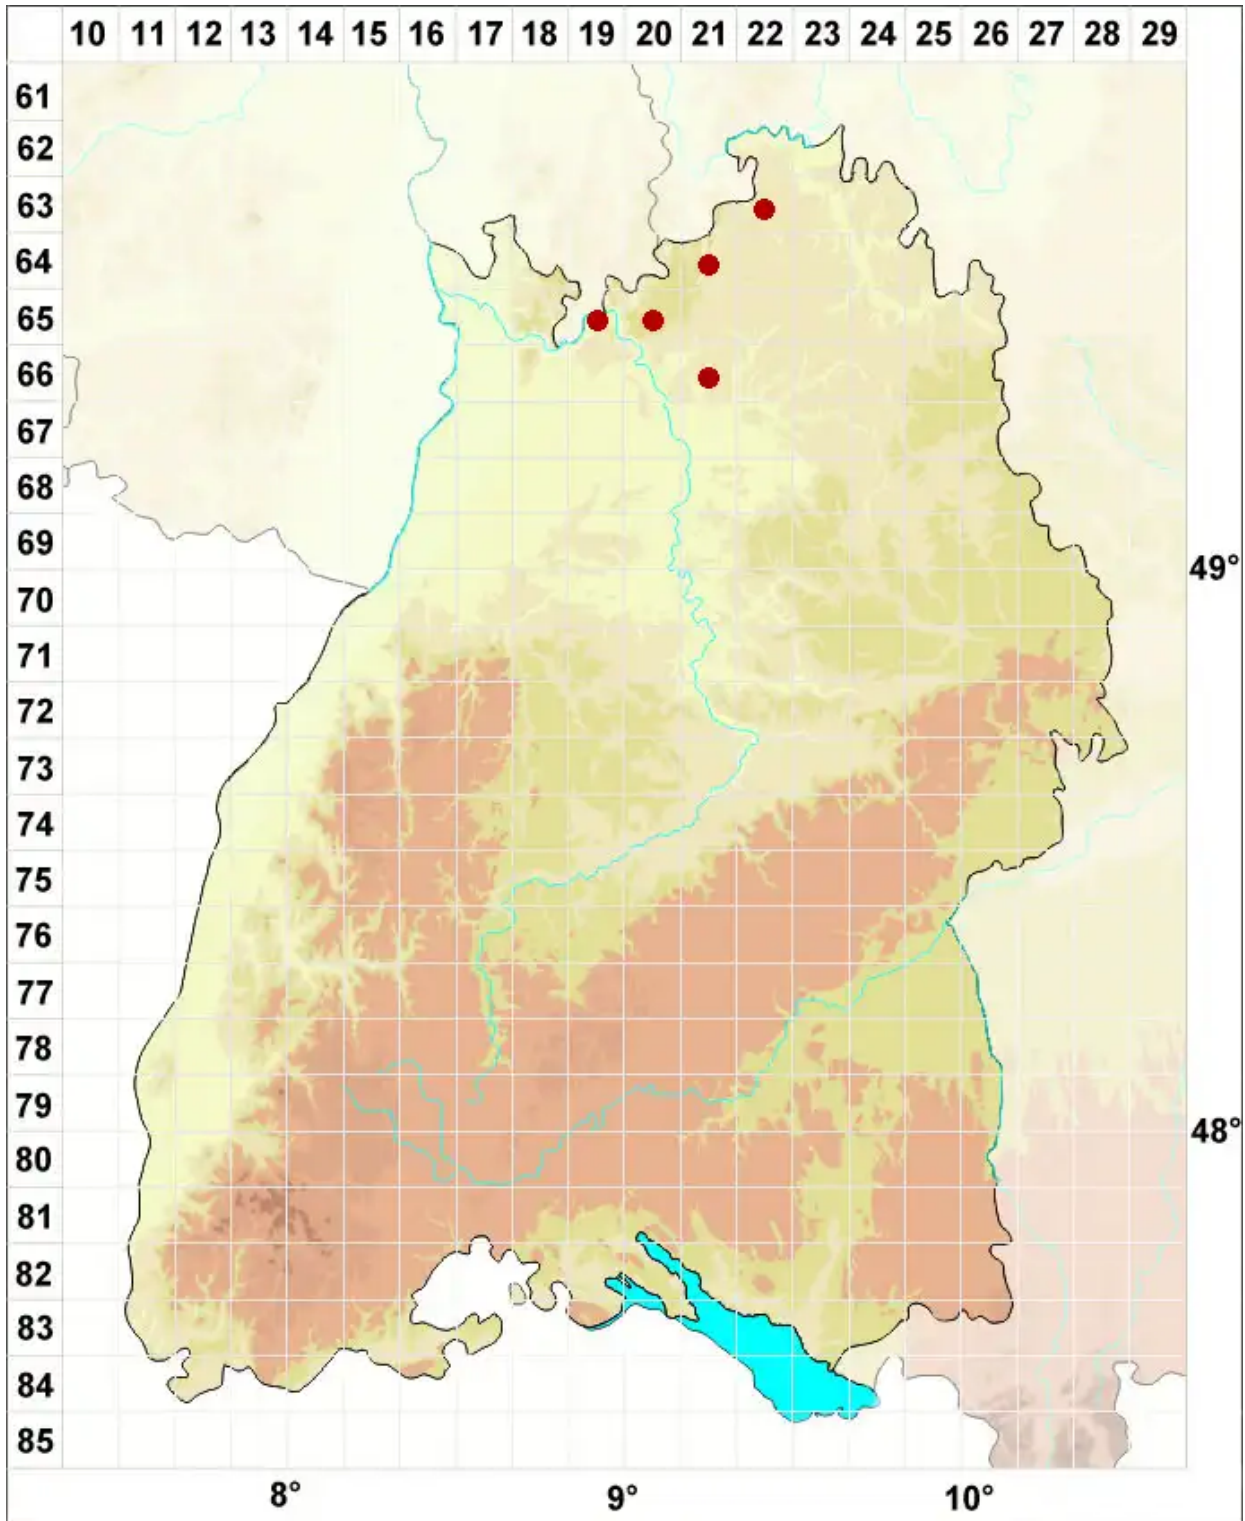

Fellhanera subtilis (V■zda) Diederich & Sérus.

Feine Ästchenflechte

Legende:

- Symbole:**
Ausgefülltes Symbol:
Zeitraum von 1980 bis heute (Aktuelle Angabe)
Leeres Symbol:
Zeitraum vor 1980 (Altangabe)
Quadrat: Herbarbeleg