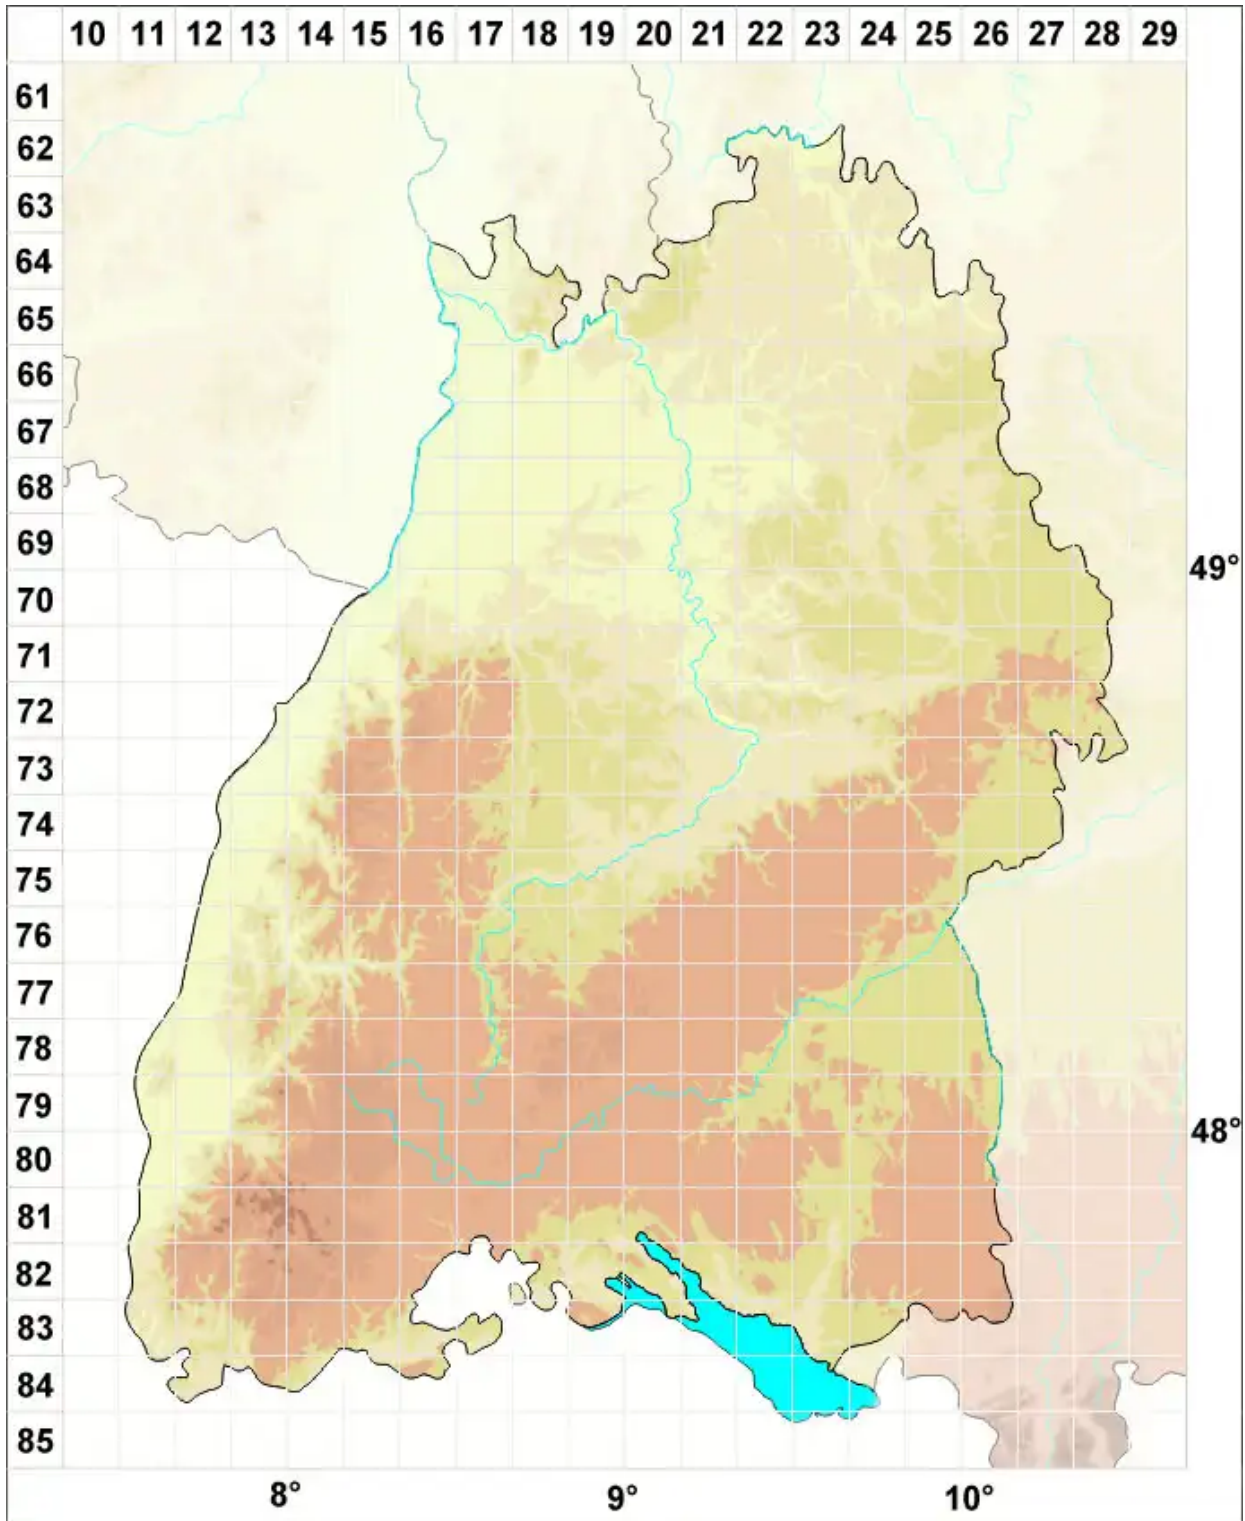

Fellhanera ochracea Sparrius & Aptroot

Ockerfarbene Ästchenflechte

Legende:

- Symbole:**
- Ausgefülltes Symbol:
Zeitraum von 1980 bis heute (Aktuelle Angabe)
 - Leeres Symbol:
Zeitraum vor 1980 (Altangabe)
 - Quadrat: Herbarbeleg