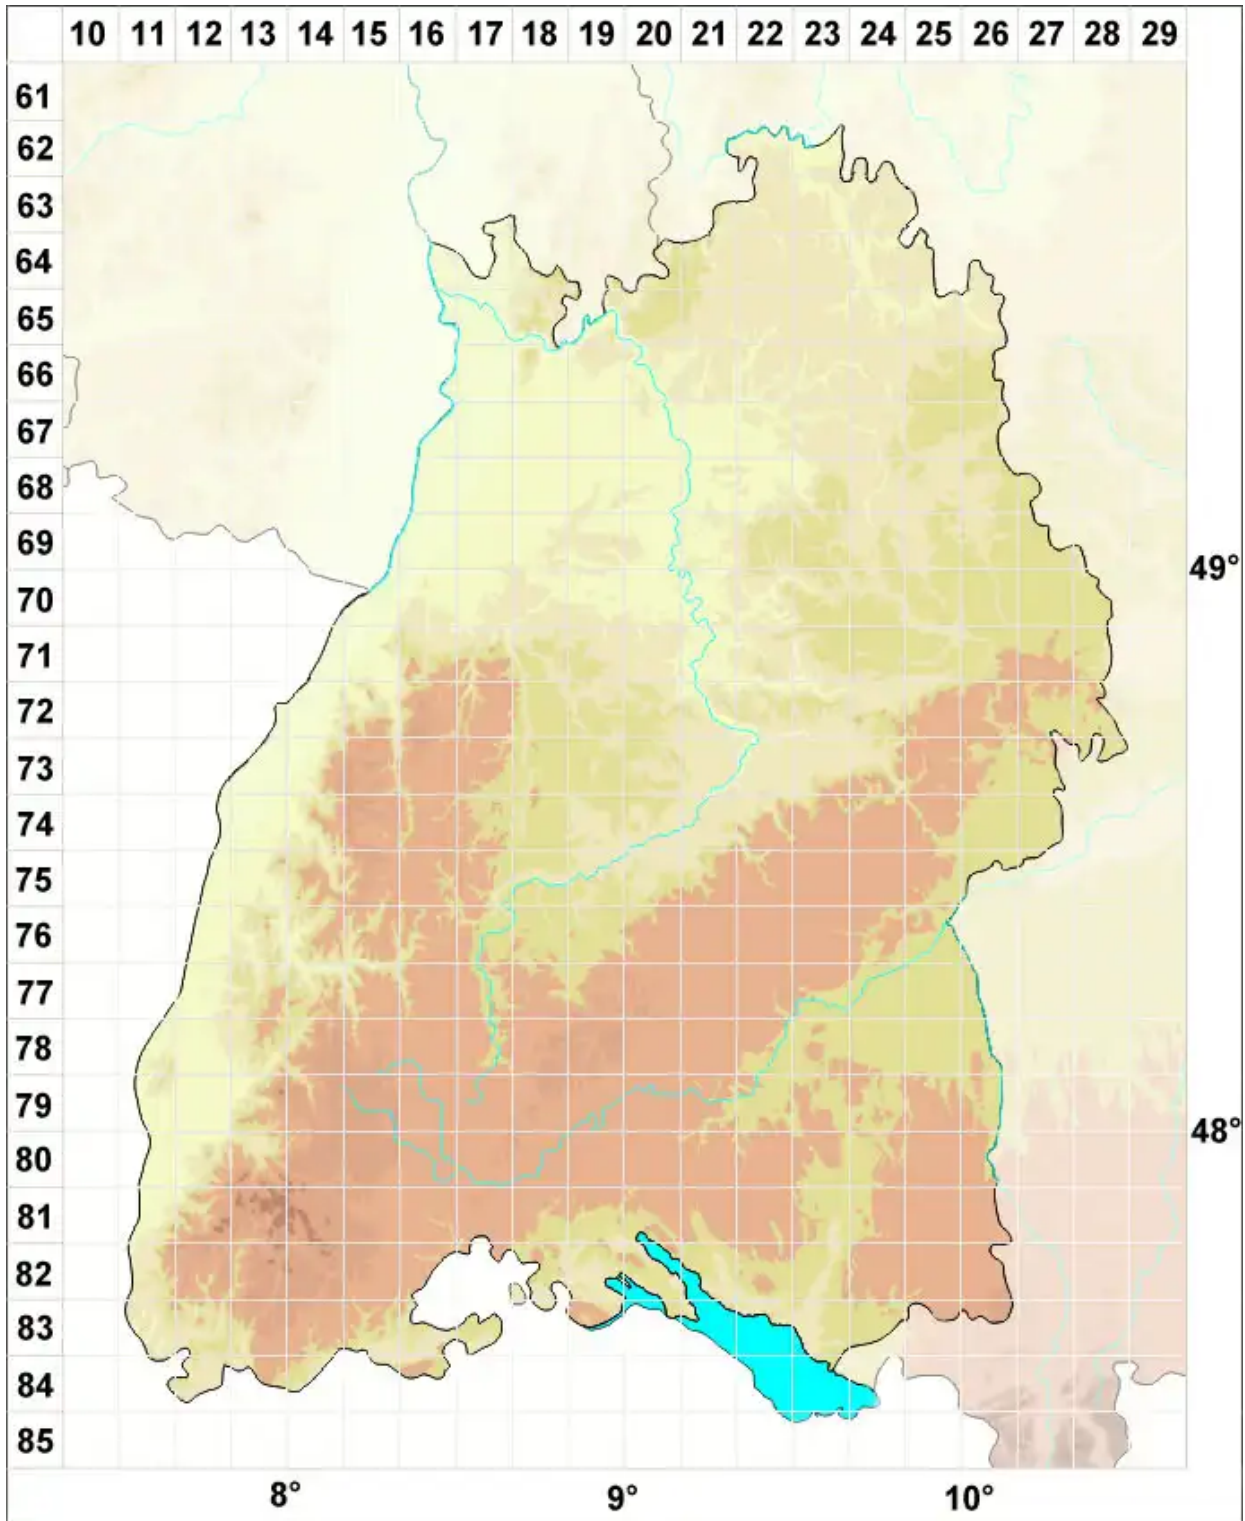

Fellhanera ochracea Sparrius & Aptroot

Ockerfarbene Ästchenflechte

Legende:

- Symbole:**
Ausgefülltes Symbol:
Zeitraum von 1980 bis heute (Aktuelle Angabe)
Leeres Symbol:
Zeitraum vor 1980 (Altangabe)
Quadrat: Herbarbeleg