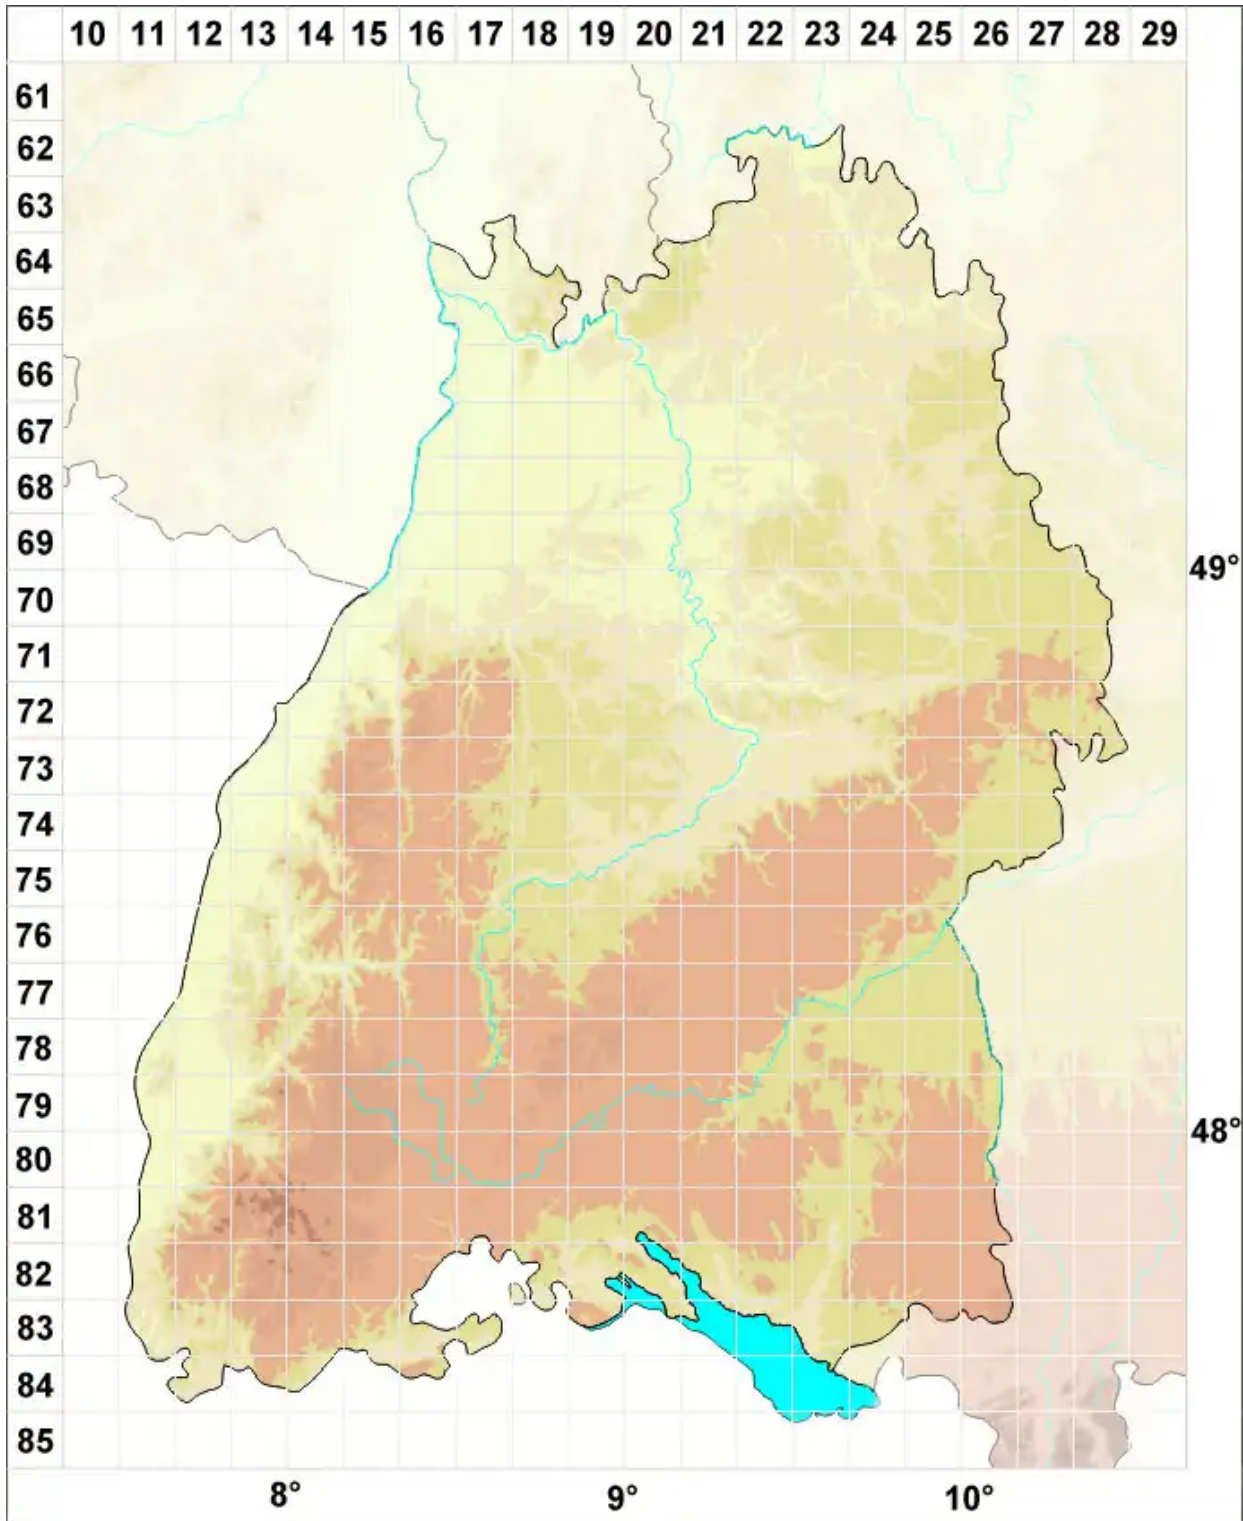

# Farnoldia jurana (Schaer.) Hertel

Jura-Arnoldflechte

Legende:

- Symbole:**
- Ausgefülltes Symbol:  
Zeitraum von 1980 bis heute (Aktuelle Angabe)
  - Leeres Symbol:  
Zeitraum vor 1980 (Altangabe)
  - Quadrat: Herbarbeleg