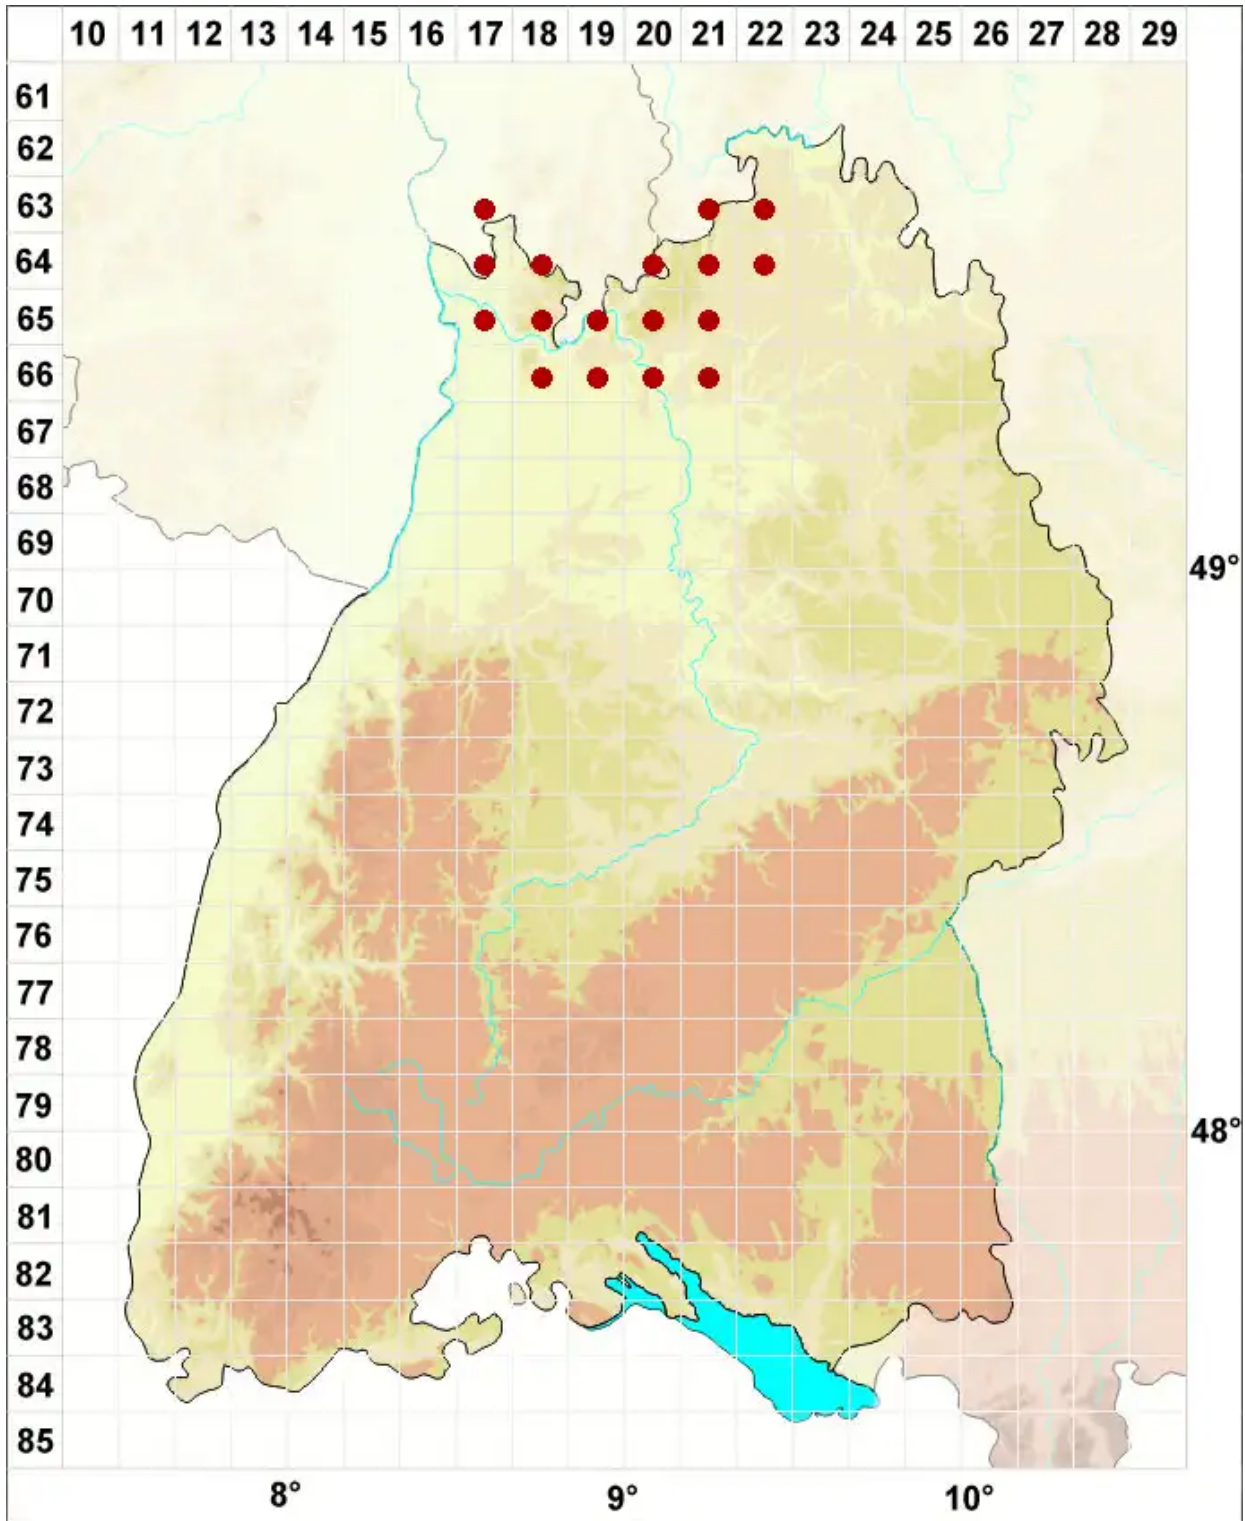

# Pseudevernia furfuracea (L.) Zopf

Elchgeweihflechte

Legende:

- Symbole:**
- Ausgefülltes Symbol:  
Zeitraum von 1980 bis heute (Aktuelle Angabe)
  - Leeres Symbol:  
Zeitraum vor 1980 (Altangabe)
  - Quadrat: Herbarbeleg