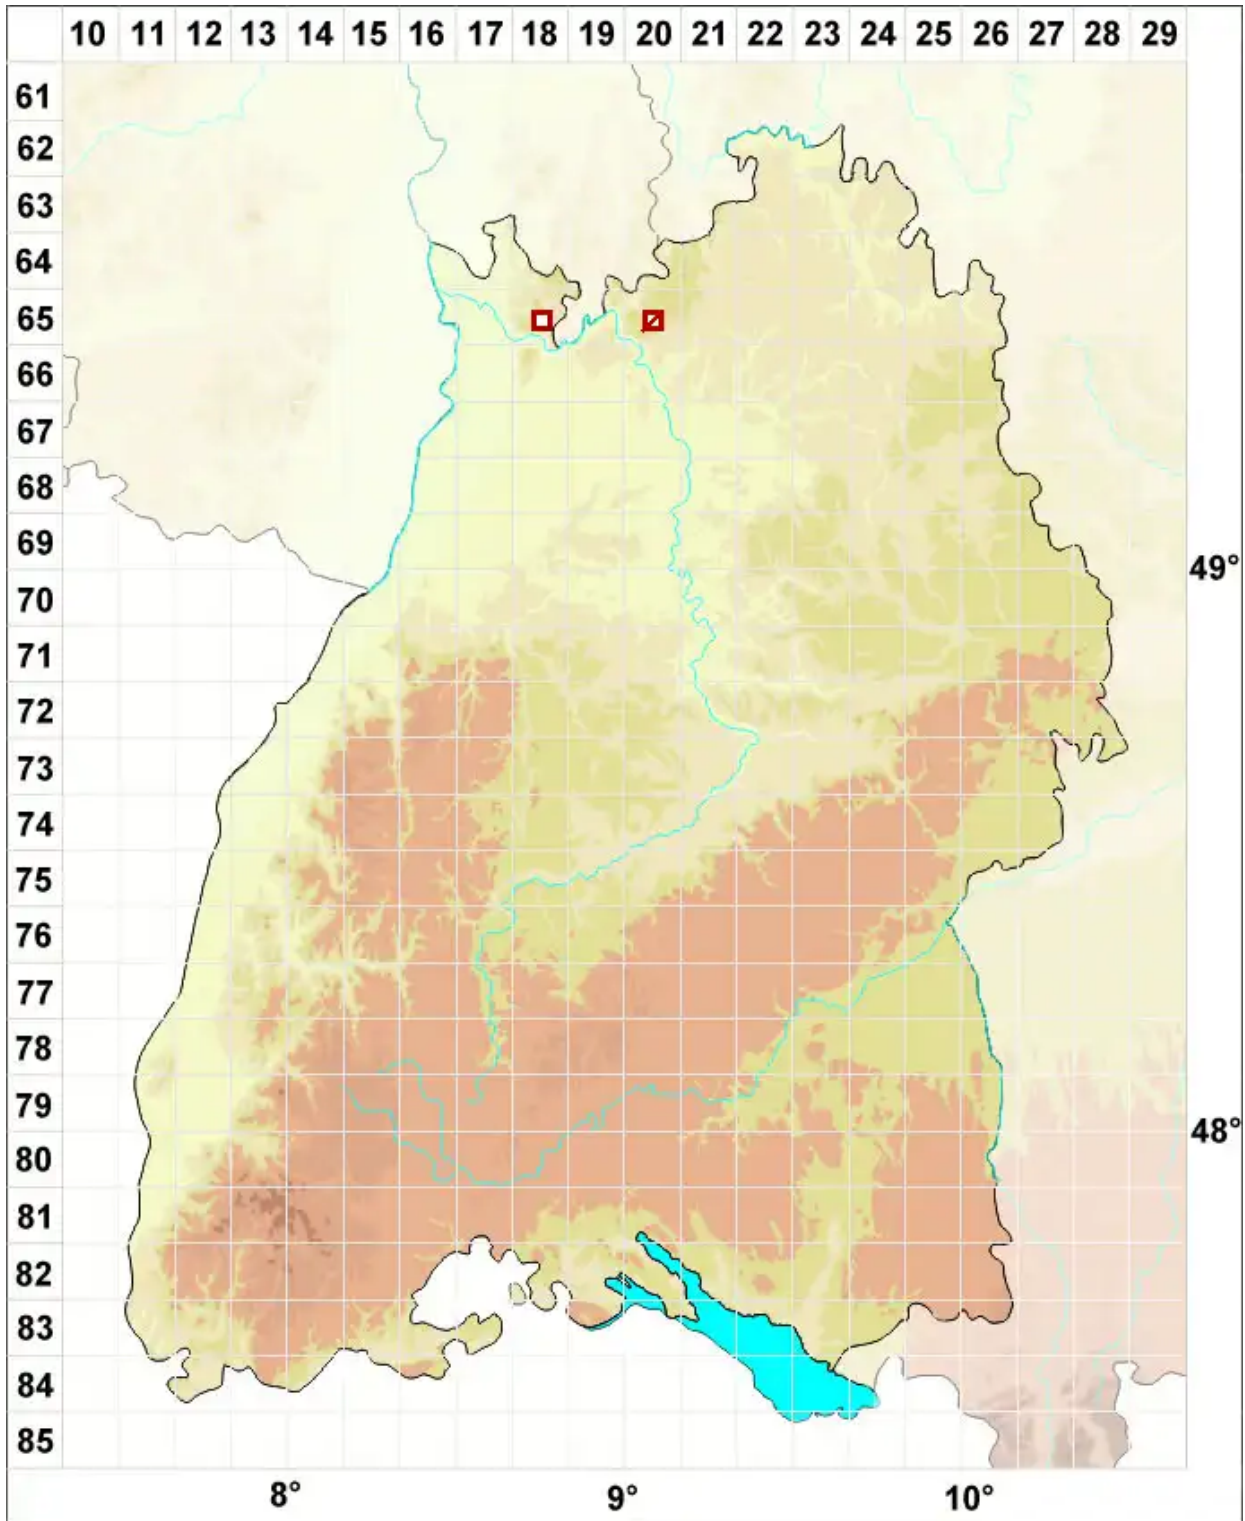

Epiphloea byssina (Hoffm.) Henssen & P. M. Jørg.

Körnige Gallertflechte

Legende:

- Symbole:**
- Ausgefülltes Symbol:
Zeitraum von 1980 bis heute (Aktuelle Angabe)
 - Leeres Symbol:
Zeitraum vor 1980 (Altangabe)
 - Quadrat: Herbarbeleg