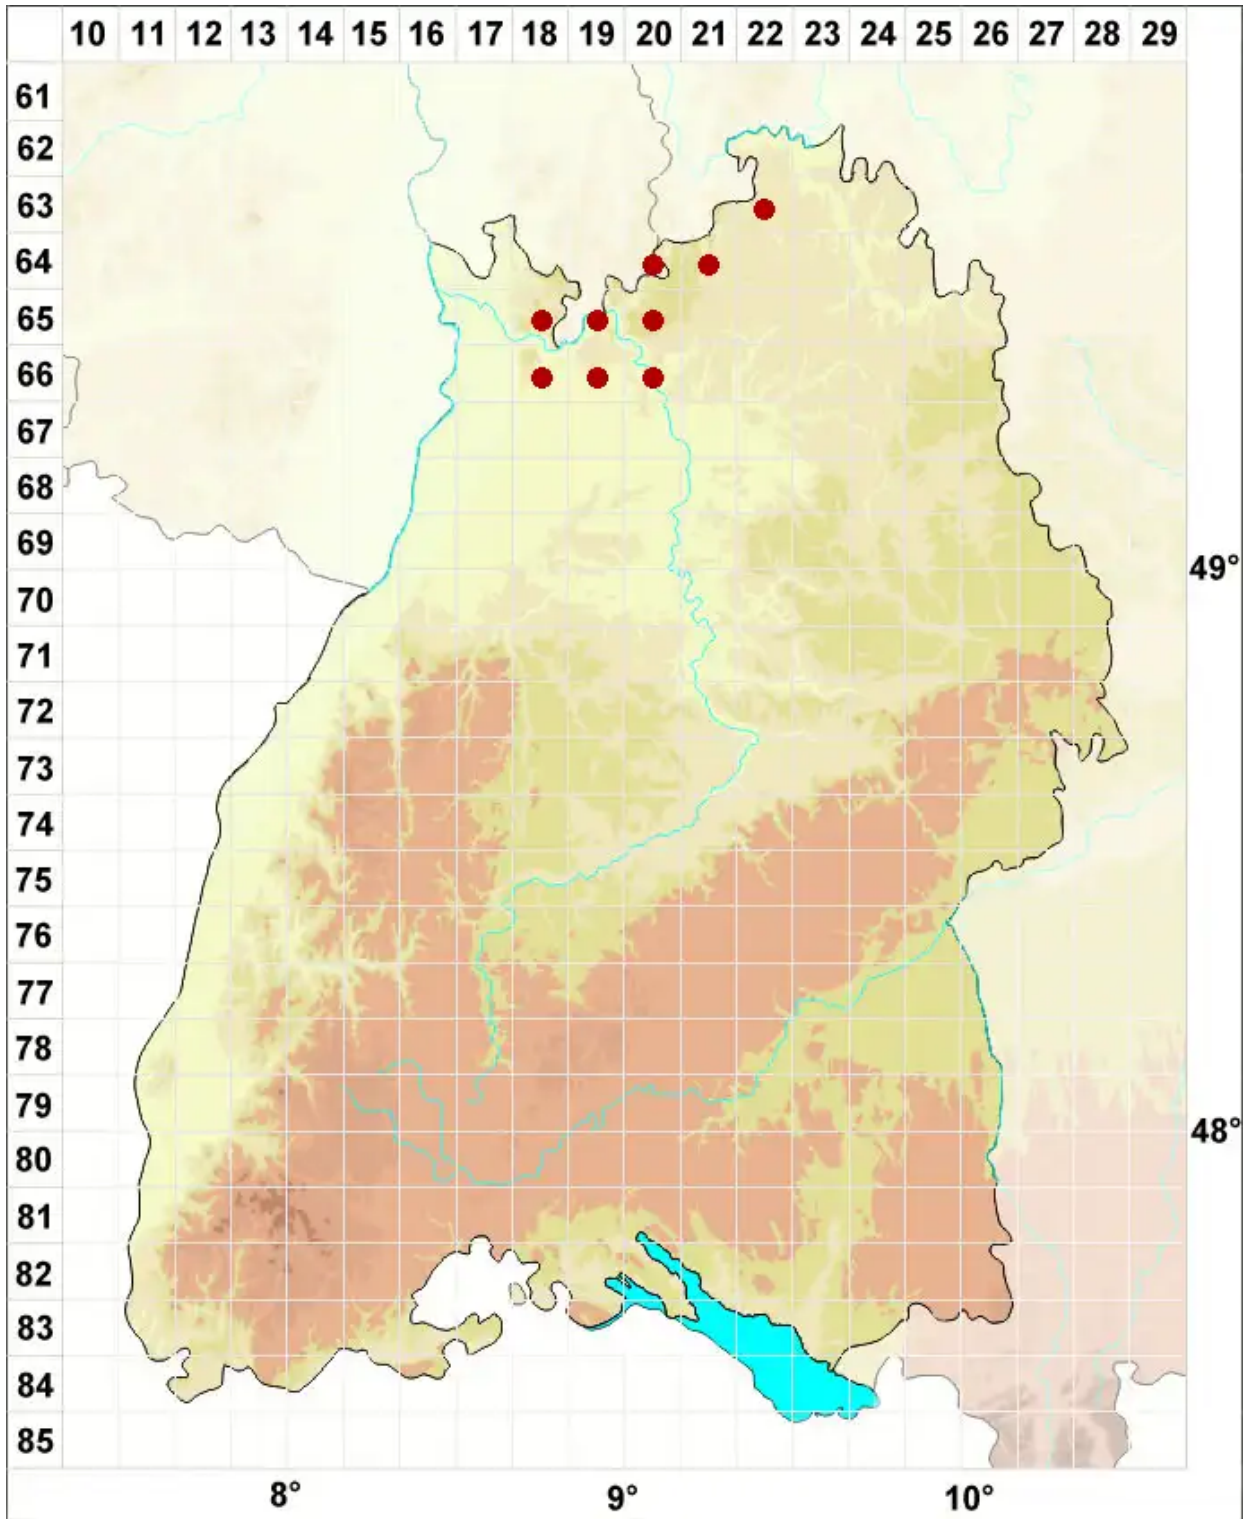

# Enterographa hutchinsiae (Leight.) A. Massal.

Dünne Gravurflechte

Legende:

- Symbole:**
- Ausgefülltes Symbol:  
Zeitraum von 1980 bis heute (Aktuelle Angabe)
  - Leeres Symbol:  
Zeitraum vor 1980 (Altangabe)
  - Quadrat: Herbarbeleg