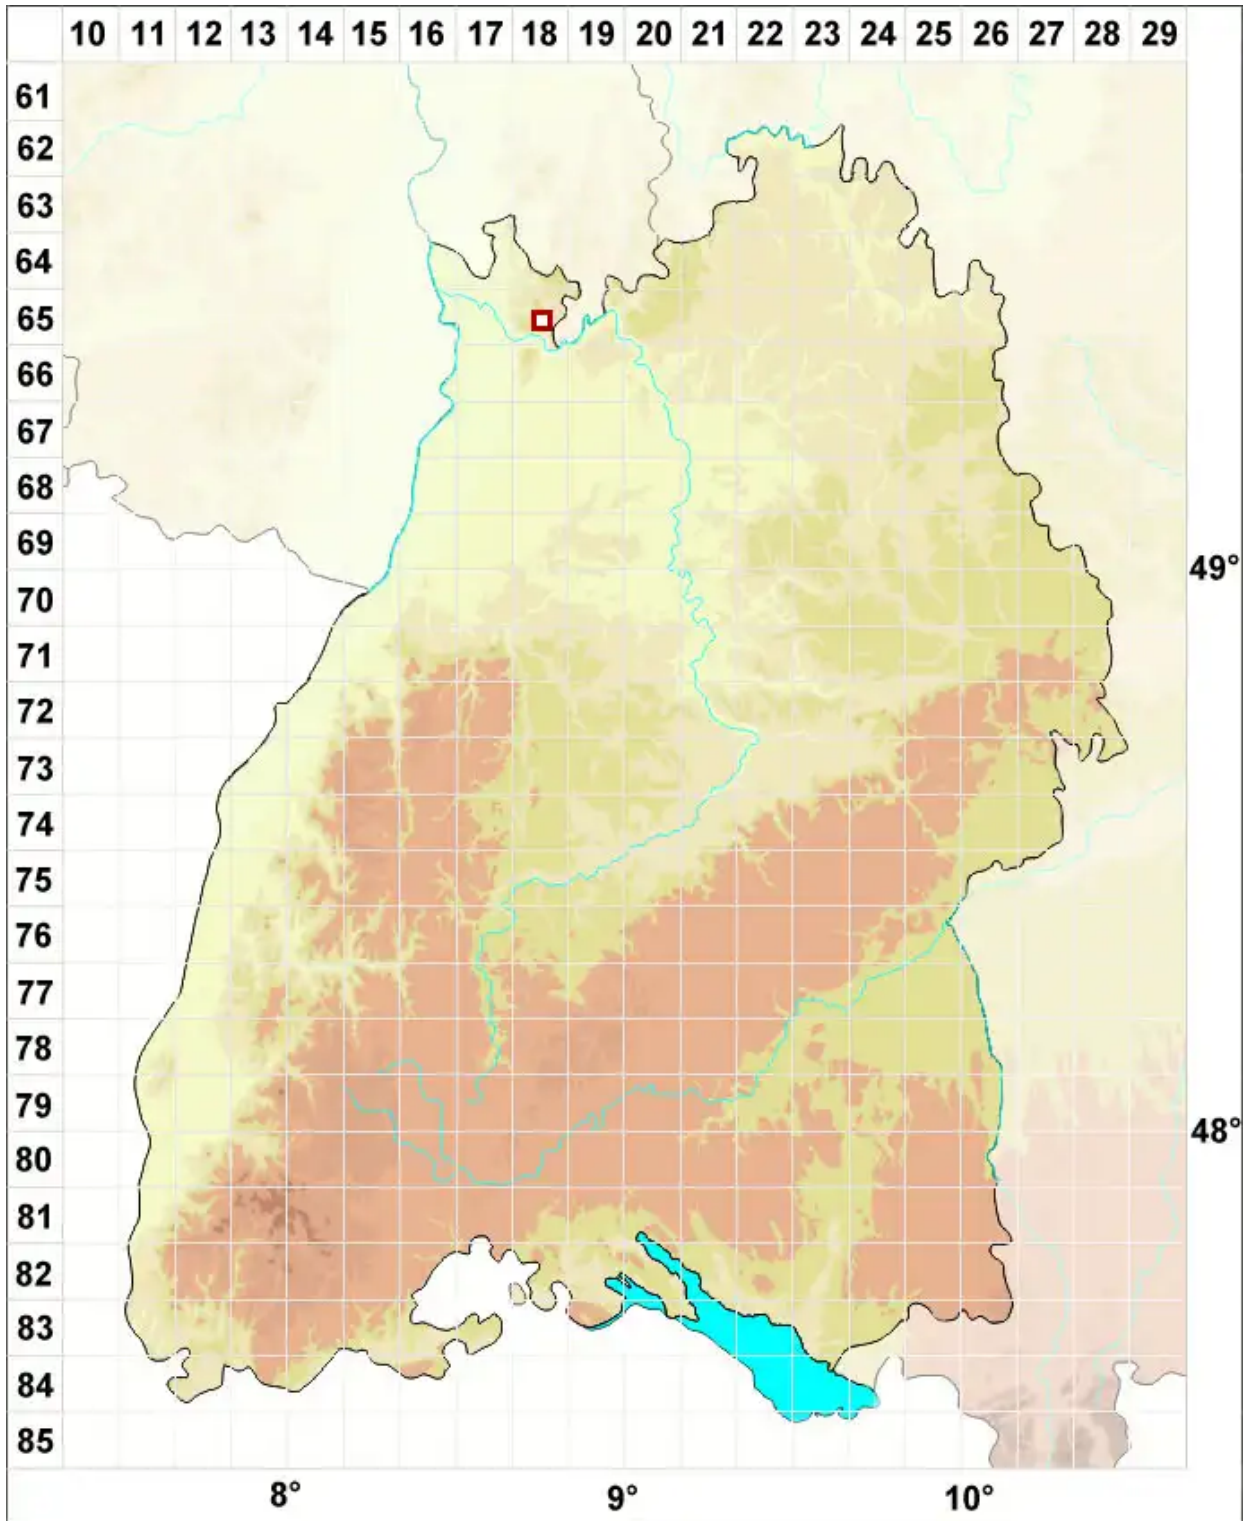

Endococcus rugulosus (Borrer ex Leight.) Nyl.

Legende:

Symbole:
Ausgefülltes Symbol:
Zeitraum von 1980 bis heute (Aktuelle Angabe)
Leeres Symbol:
Zeitraum vor 1980 (Altangabe)
Quadrat: Herbarbeleg