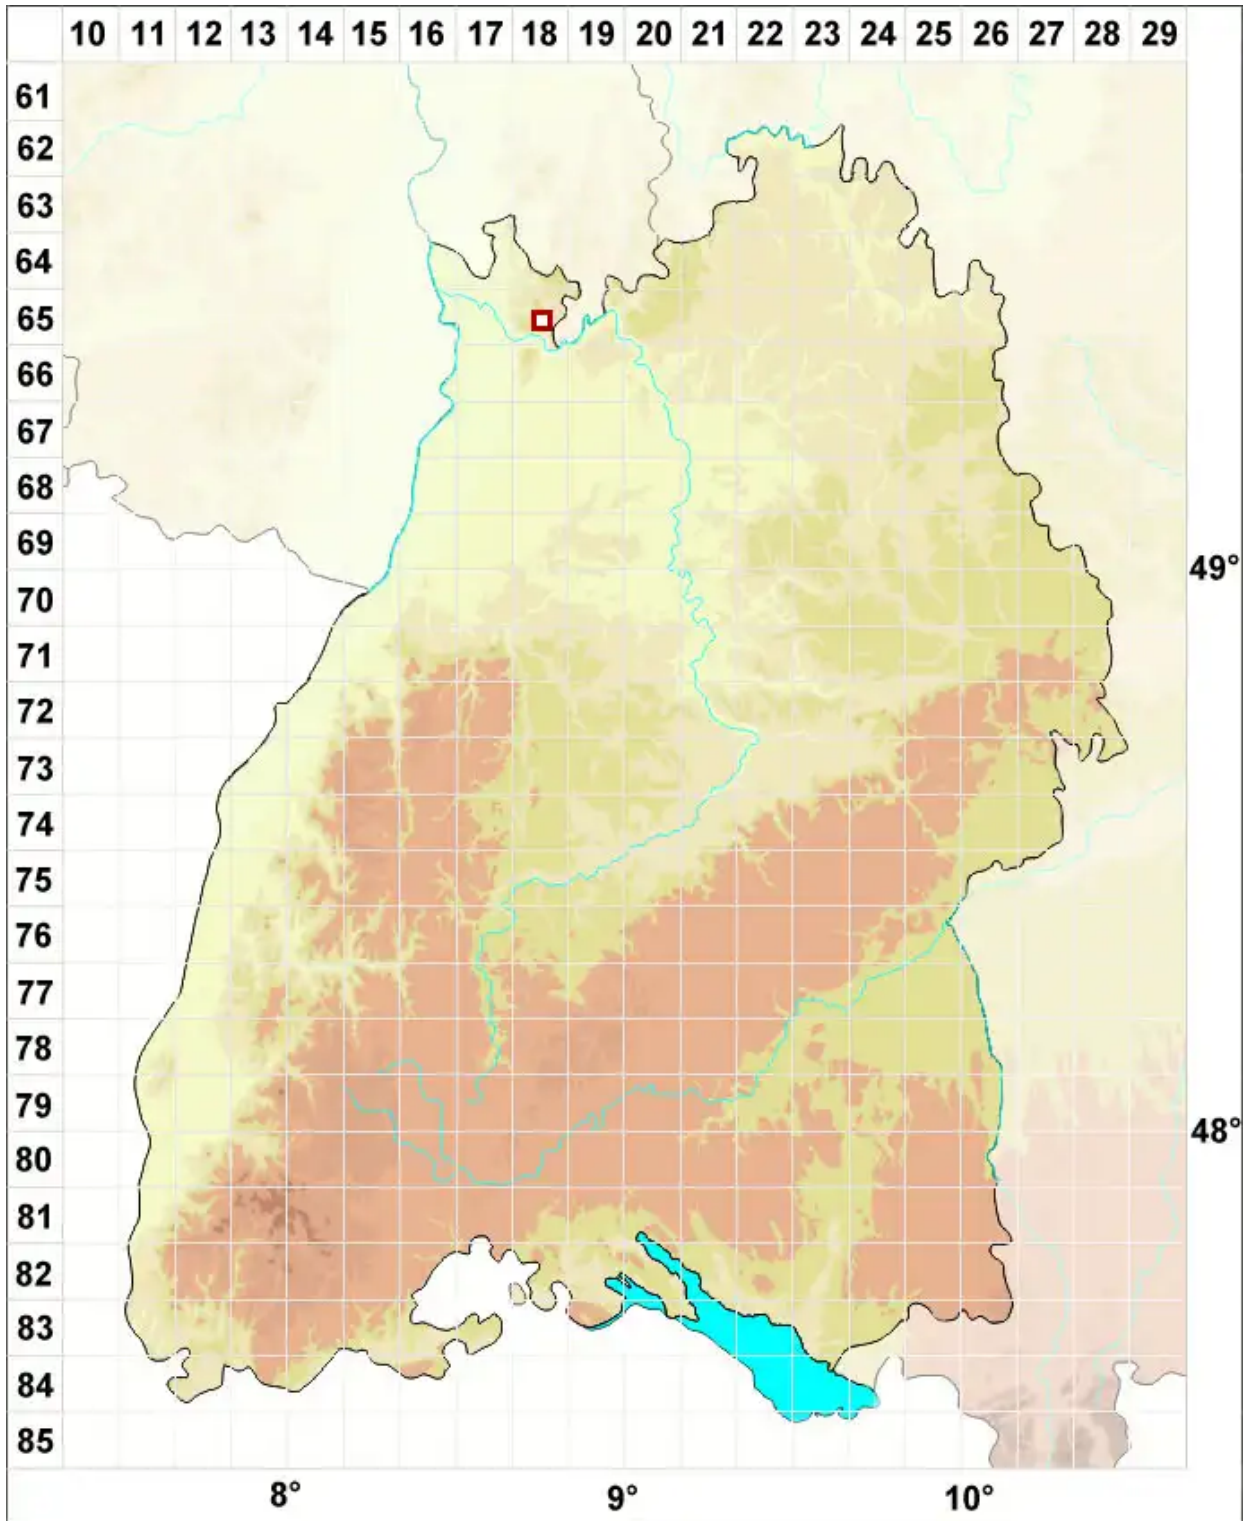

Endococcus rugulosus (Borrer ex Leight.) Nyl.

Legende:

Symbole:

Ausgefülltes Symbol:
Zeitraum von 1980 bis heute (Aktuelle Angabe)

Leeres Symbol:
Zeitraum vor 1980 (Altangabe)

Quadrat: Herbarbeleg