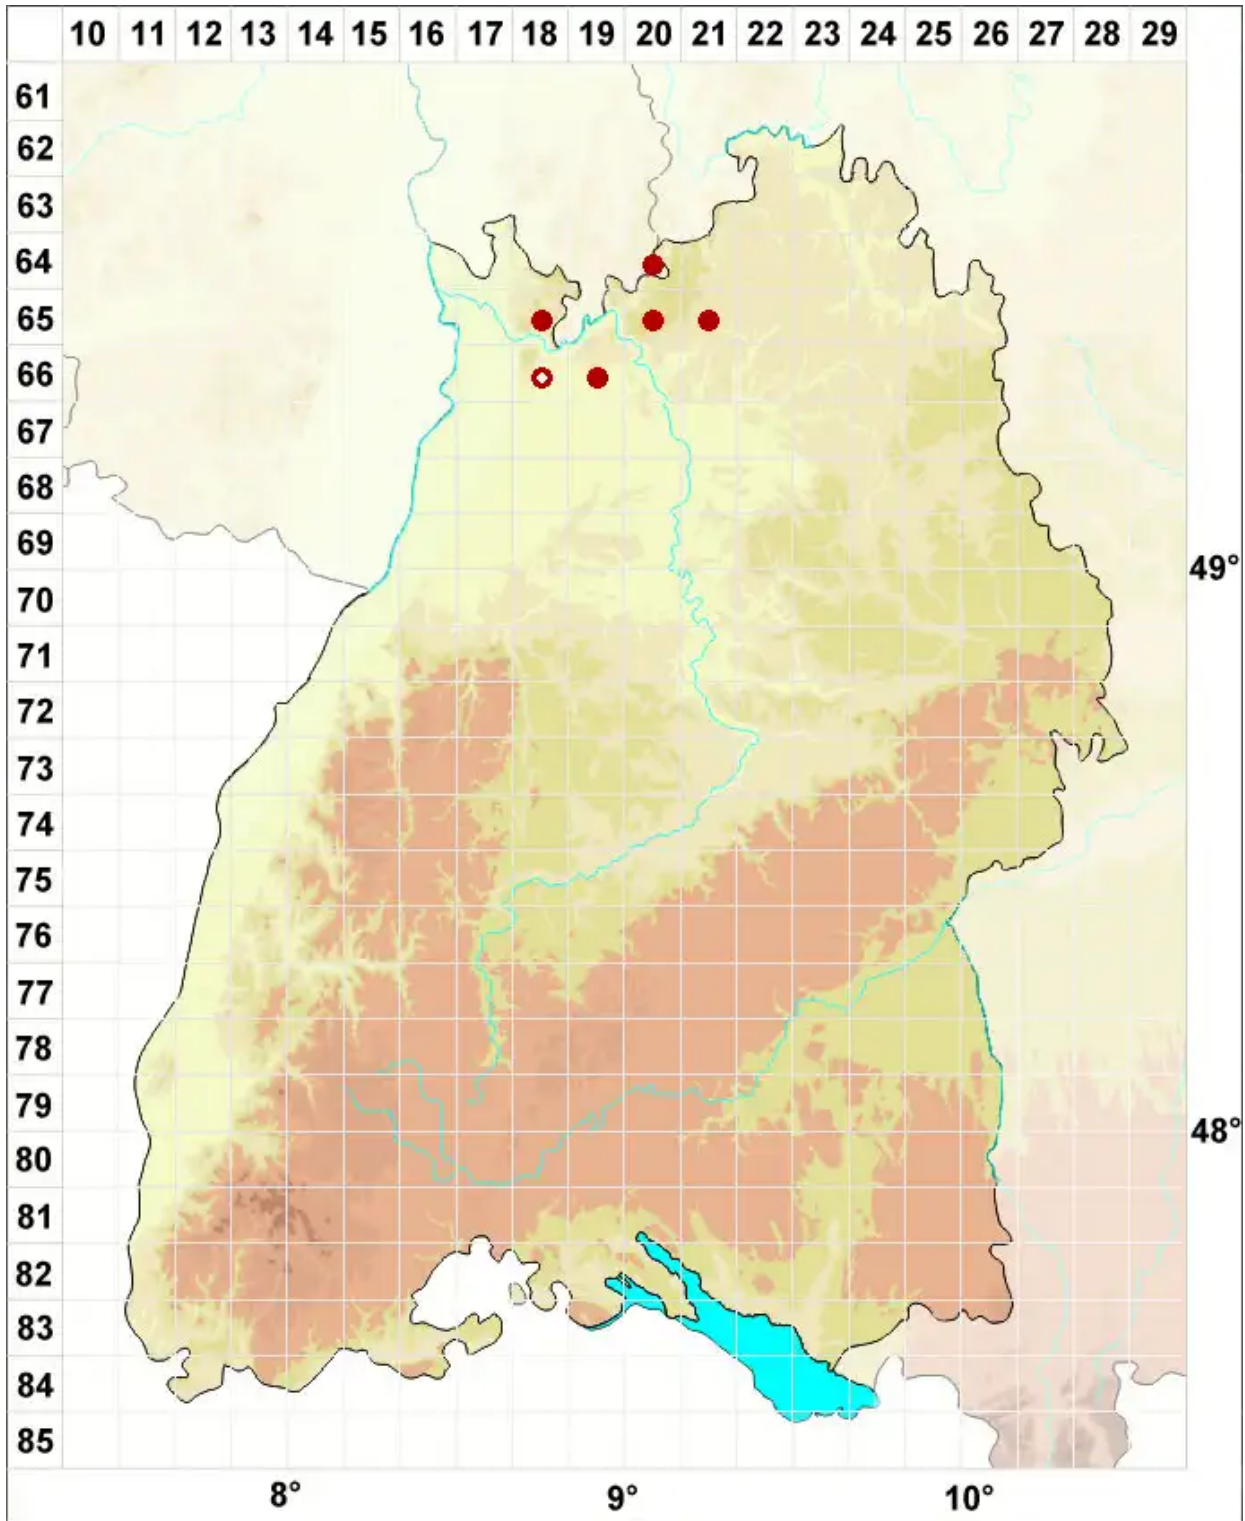

Dermatocarpon luridum (Dill. ex With.) J. R. Laundon

Bach-Lederflechte

Legende:

- Symbole:**
- Ausgefülltes Symbol:
Zeitraum von 1980 bis heute (Aktuelle Angabe)
 - Leeres Symbol:
Zeitraum vor 1980 (Altangabe)
 - Quadrat: Herbarbeleg