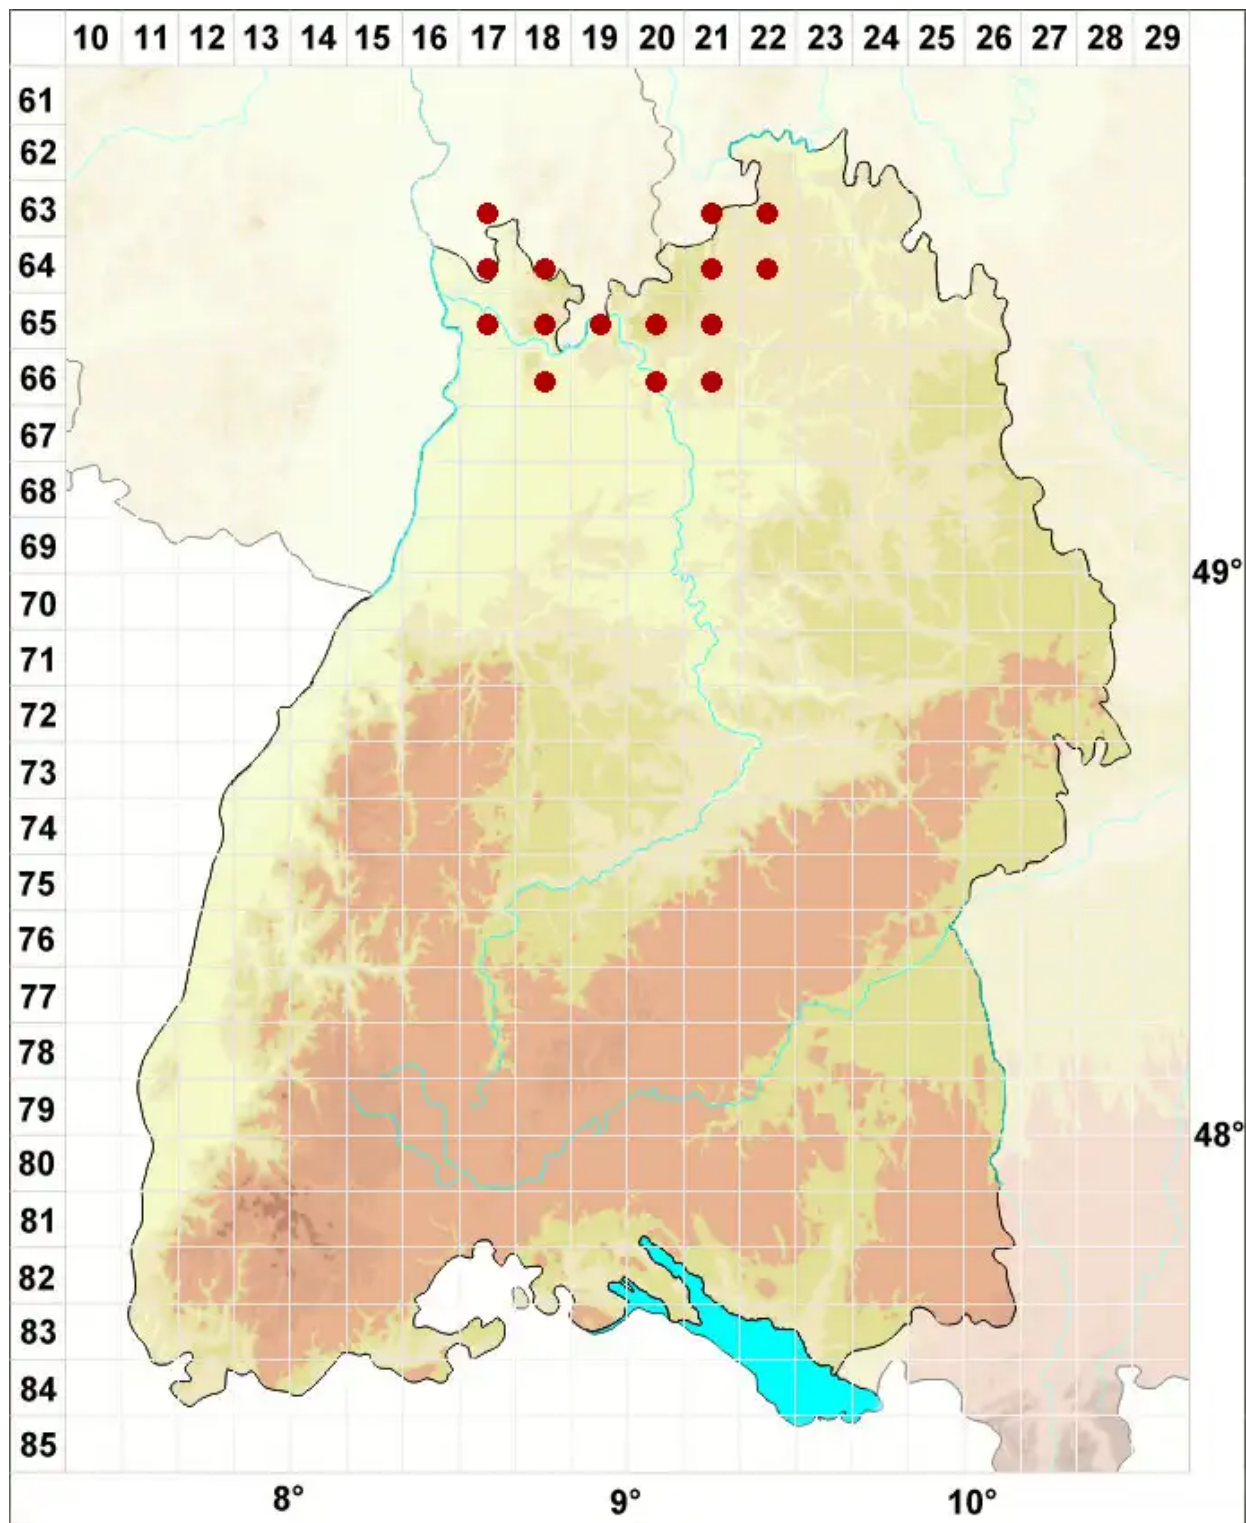

Collema tenax (Sw.) Ach. em. Degel.

Zähe Leimflechte

Legende:

Symbole:

Ausgefülltes Symbol:
Zeitraum von 1980 bis heute (Aktuelle Angabe)

Leeres Symbol:
Zeitraum vor 1980 (Altangabe)

Quadrat: Herbarbeleg